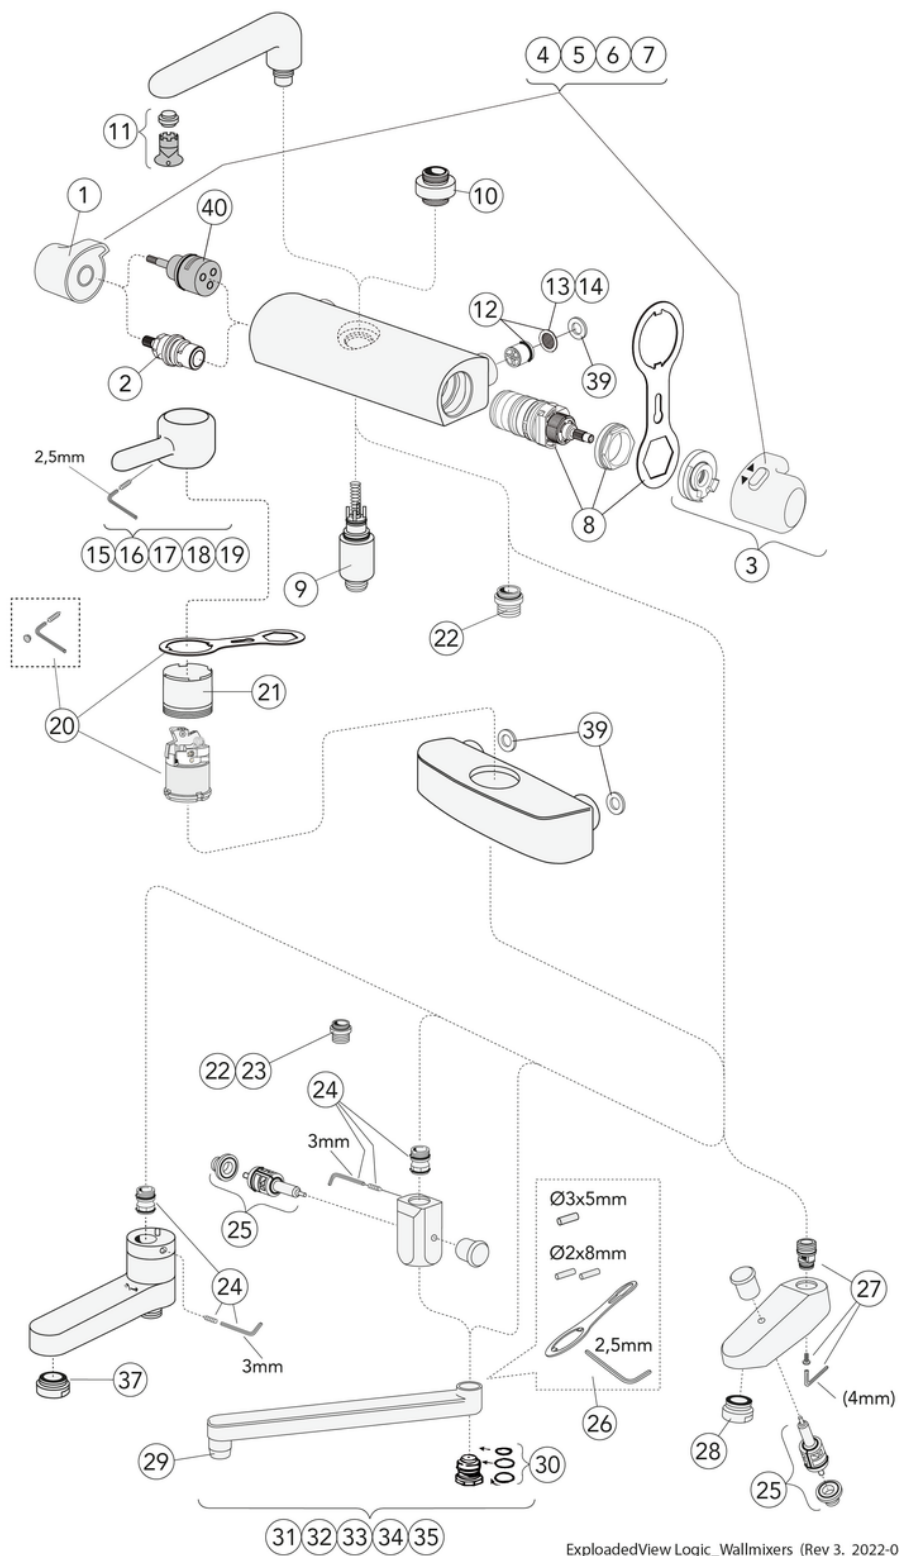

Reservdelar

ExplodedView Logic_Wallmixers (Rev 3. 2022-04-26)

Nr.	Produkt	RSK-nr.	Art-nr.
1	Vred för mängdsidan	8612693	GB41638530 01
2	Ventilöverstycke	8612696	GB41638529 01
3	Vred för temperatursidan	8612694	GB41638525 01
4	Vred för mängd- och temperatursidan	8613142	GB41638528 36
5	Vred för mängd- och temperatursidan	8613143	GB41638528 38
6	Vred för mängd- och temperatursidan	8613140	GB41638528 23
7	Vred för mängd- och temperatursidan	8613141	GB41638528 25
8	Termostatsinsats	8612677	GB41638334 01
9	Omkastare	8126948	GB41638545 01
10	Utloppsnyckel	8187333	GB41638339 01
11	Strålsamlare	8242222	GB41638542 01
12	Backventil med filter	8612654	GB41632698 02
13	Filter för backventil	8612662	GB41635633 02
14	Filter för backventil	8612659	GB41635633 10
15	Ettgreppspak Logic	8613128	GB41638514 01
16	Ettgreppspak Logic	8613133	GB41638515 36
17	Ettgreppspak Logic	8613134	GB41638515 38
18	Ettgreppspak Logic	8613131	GB41638515 23
19	Ettgreppspak Logic	8613132	GB41638515 25
20	Kerampaket	8613149	GB41637352 01
21	Låsring M45x1,5	8591985	GB41637261 01
22	Anslutningsnyckel	8187332	GB41634757 01
23	Anslutningsnyckel	8187329	GB41634756 01
24	Anslutningsnyckel	8187286	GB41636359 01
25	Dragomkastare	8612750	GB41636577 01
26	Detaljer för slagbegränsning	8593770	GB41633972
27	Anslutningsnyckel	8187330	GB41637347
28	Strålsamlare	8242214	GB41634555 01
29	Strålsamlare	8242213	GB41630131 01
30	O-ringsats för utloppspip	8591069	GB41633952 01
31	Svängbar utloppspip	8302989	GB41633631
32	Svängbar utloppspip	8303318	GB41633632
33	Svängbar utloppspip	8303319	GB41633633
34	Svängbar utloppspip	8303550	GB41633614
35	Svängbar utloppspip	8303551	GB41633616
37	Strålsamlare	8242196	GB41637387 01
38	Dragknopp omkastare	8221723	GB41636822 01
39	Packning	8437031	GB41635641
40	Omkastare	8439697	GB41639500 01