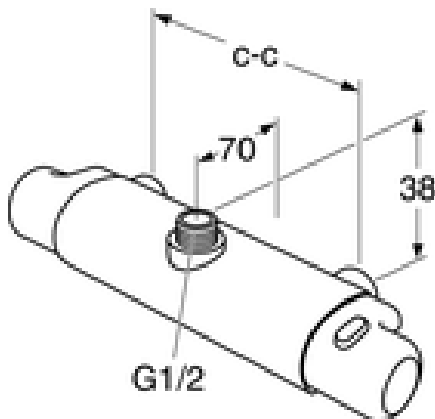

## Förpackningsinformation

Längd: 285 mm | Bredd: 165 mm | Höjd: 85 mm

Vikt: 2.35 kg

Antal i förpackning: 1 st

## Montering & Skötsel

Före installation måste ledningarna vara renspolade fram till blandaren. Blandaren ansluts med kallvattenledningen till höger och varmvattenledningen till vänster. Vattentryck: max 1000 kPa, min 50 kPa. Varmvattentemperatur max: 80°C, min 45°C. Vi ansvarar ej för fel som uppstått på grund av felaktig montering.

## Teknisk information

- Anslutningsdimension: 150 c-c