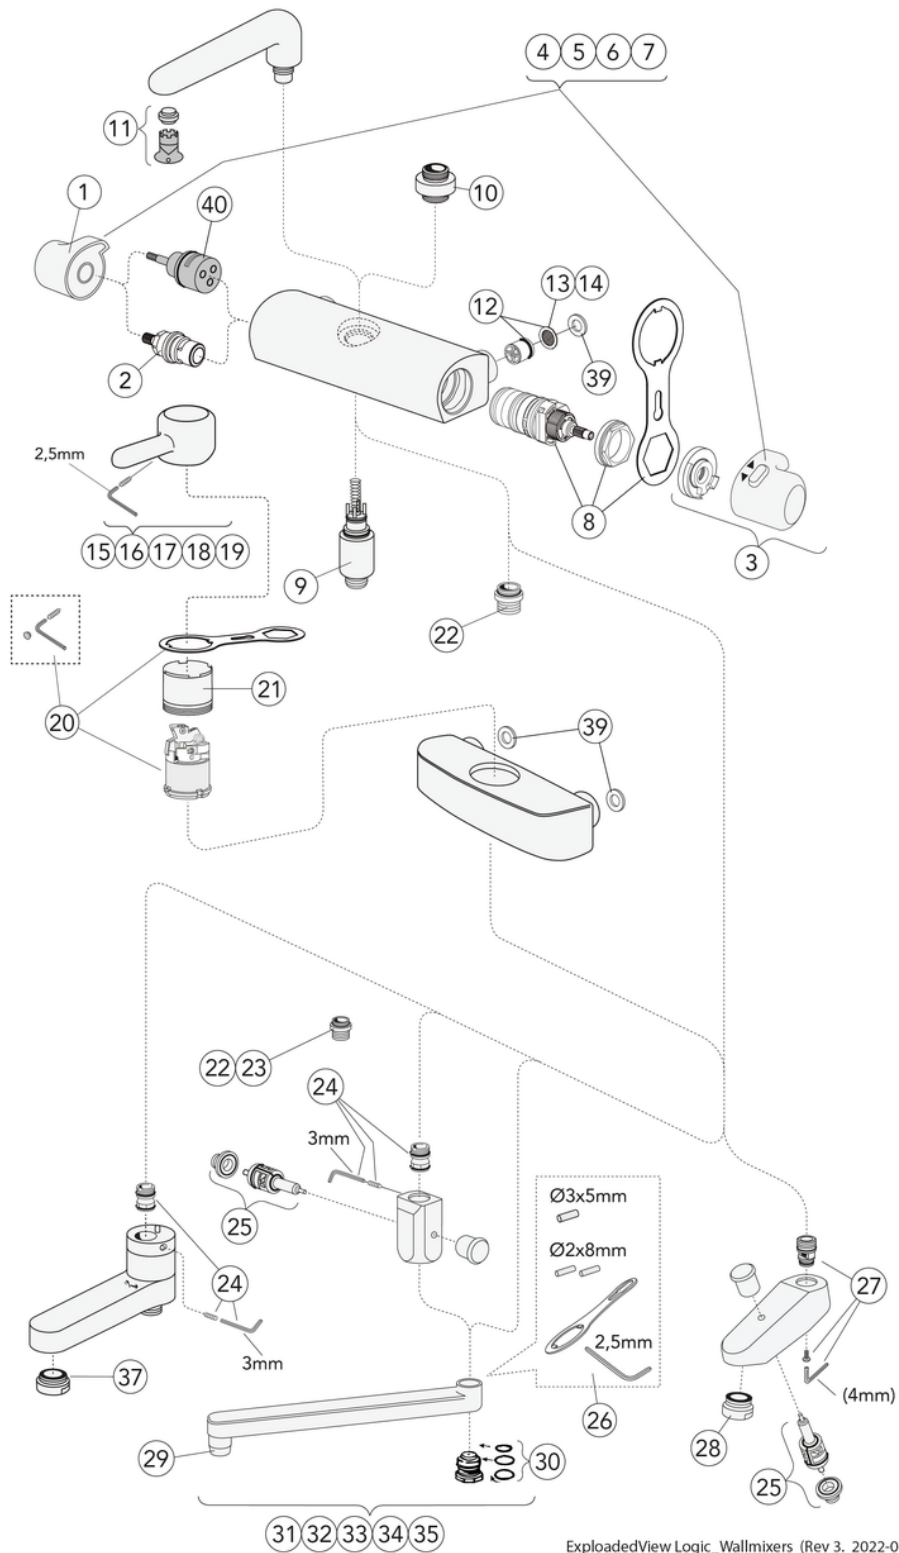

Reservdelar

ExplodedView Logic_Wallmixers (Rev 3. 2022-04-26)

Nr.	Produkt	RSK-nr.	Art-nr.
1	Vred för mängdsidan	8612693	GB41638530 01
2	Ventilöverstycke	8612696	GB41638529 01
3	Vred för temperatursidan	8612694	GB41638525 01
4	Vred för mängd- och temperatursidan	8613142	GB41638528 36
5	Vred för mängd- och temperatursidan	8613143	GB41638528 38
6	Vred för mängd- och temperatursidan	8613140	GB41638528 23
7	Vred för mängd- och temperatursidan	8613141	GB41638528 25
8	Termostatsinsats	8612677	GB41638334 01
9	Omkastare	8126948	GB41638545 01
10	Utloppsniappel	8187333	GB41638339 01
11	Strålsamlare	8242222	GB41638542 01
12	Backventil med filter	8612654	GB41632698 02
13	Filter för backventil	8612662	GB41635633 02
14	Filter för backventil	8612659	GB41635633 10
15	Ettgreppspak Logic	8613128	GB41638514 01
16	Ettgreppspak Logic	8613133	GB41638515 36
17	Ettgreppspak Logic	8613134	GB41638515 38
18	Ettgreppspak Logic	8613131	GB41638515 23
19	Ettgreppspak Logic	8613132	GB41638515 25
20	Kerampaket	8613149	GB41637352 01
21	Låsring M45x1,5	8591985	GB41637261 01
22	Anslutningsniappel	8187332	GB41634757 01
23	Anslutningsniappel	8187329	GB41634756 01
24	Anslutningsniappel	8187286	GB41636359 01
25	Dragomkastare	8612750	GB41636577 01
26	Detaljer för slagbegränsning	8593770	GB41633972
27	Anslutningsniappel	8187330	GB41637347
28	Strålsamlare	8242214	GB41634555 01
29	Strålsamlare	8242213	GB41630131 01
30	O-ringsats för utloppspip	8591069	GB41633952 01
31	Svängbar utloppspip	8302989	GB41633631
32	Svängbar utloppspip	8303318	GB41633632
33	Svängbar utloppspip	8303319	GB41633633
34	Svängbar utloppspip	8303550	GB41633614
35	Svängbar utloppspip	8303551	GB41633616
37	Strålsamlare	8242196	GB41637387 01
38	Dragknopp omkastare	8221723	GB41636822 01
39	Packning	8437031	GB41635641
40	Omkastare	8439697	GB41639500 01