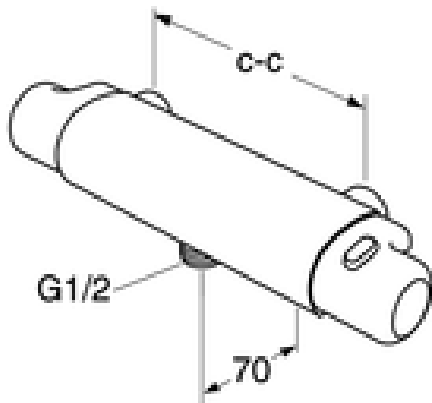

## Förpackningsinformation

Längd: 290 mm | Bredd: 165 mm | Höjd: 90 mm

Vikt: 2.23 kg

Antal i förpackning: 1 st

## Teknisk information

- Anslutningsdimension: 160 c-c