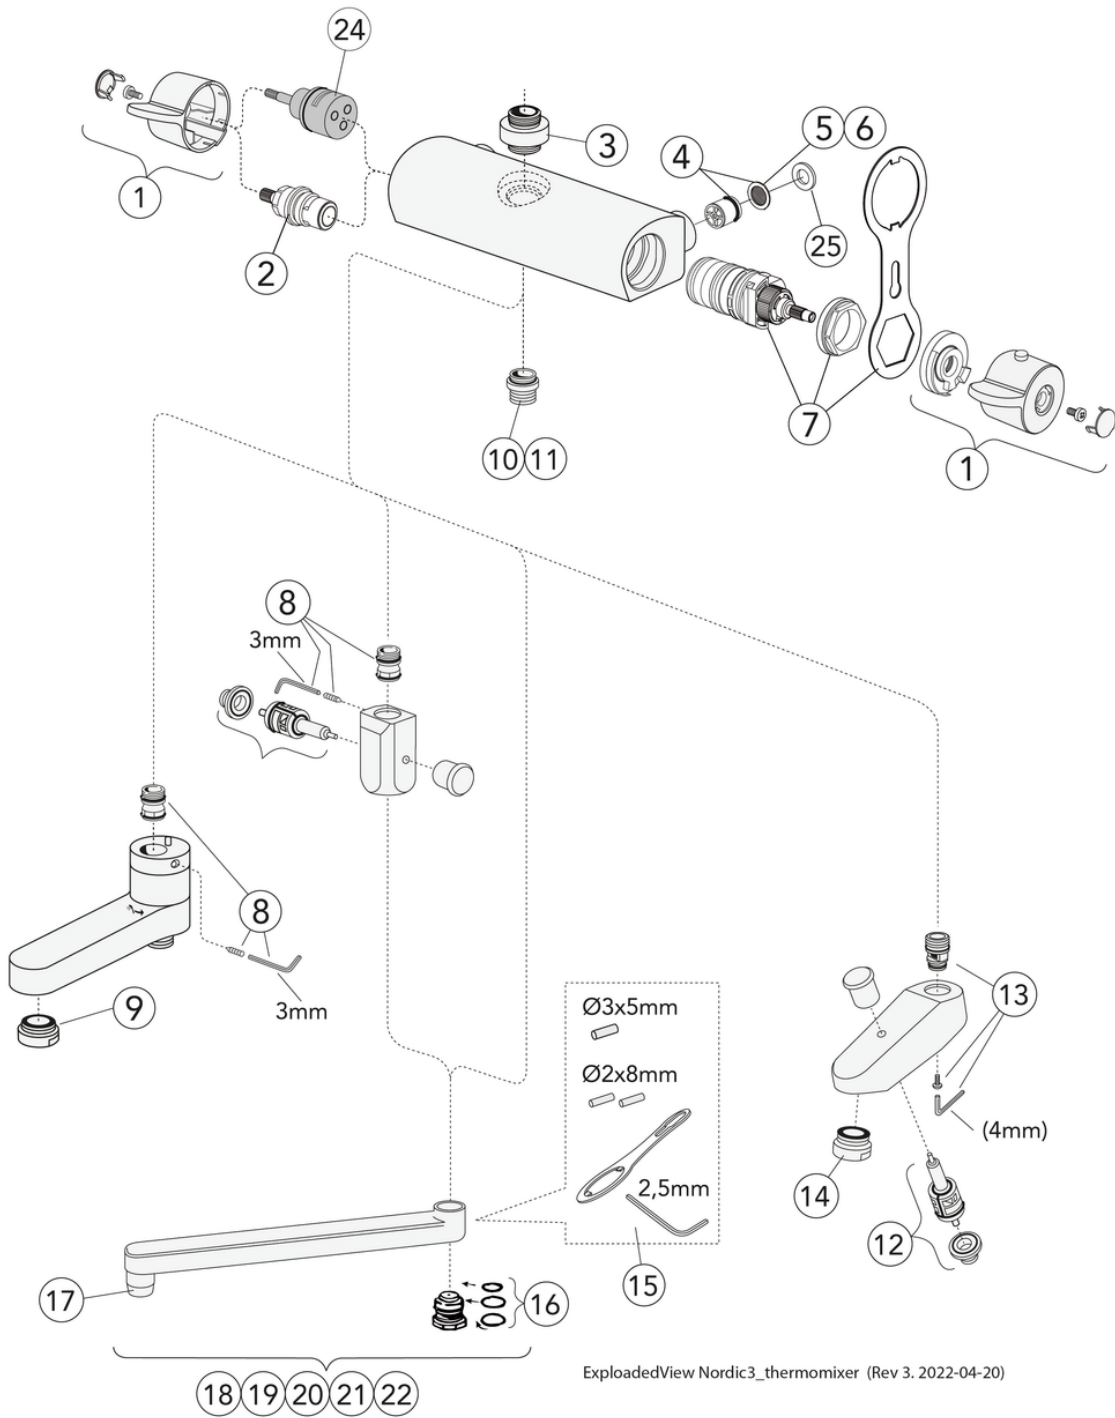

Artikelnummer

RSK-nr.	Art-nr.	EAN
8425689	GB41205604	7393792229418

Förpackningsinformation

Längd: 370 mm | Bredd: 105 mm | Höjd: 75 mm
Vikt: 1.89 kg
Antal i förpackning: 1 st

Montering & Skötsel

Före installation måste ledningarna vara renspolade fram till blandaren. Blandaren ansluts med kallvattenledningen till höger och varmvattenledningen till vänster. Vattentryck: max 1000 kPa, min 50 kPa. Varmvattentemperatur max: 80°C, min 45°C. Vi ansvarar ej för fel som uppstått på grund av felaktig montering.

Reservdelar

Nr.	Produkt	RSK-nr.	Art-nr.
1	Vred mängd- och temperatursidan	8612697	GB41639080 01
2	Ventilöverstycke	8612661	GB41634035 01
3	Utloppsnyckel	8187333	GB41638339 01
4	Backventil med filter	8612654	GB41632698 02
5	Filter för backventil	8612662	GB41635633 02
7	Termostatinsats	8612677	GB41638334 01
8	Anslutningsnyckel	8187286	GB41636359 01
9	Strålsamlare	8242196	GB41637387 01
10	Anslutningsnyckel	8187332	GB41634757 01
11	Anslutningsnyckel	8187329	GB41634756 01
12	Dragomkastare	8612750	GB41636577 01
13	Anslutningsnyckel	8187330	GB41637347
14	Strålsamlare	8242214	GB41634555 01
15	Detaljer för slagbegränsning	8593770	GB41633972
16	O-ringsats för utloppspip	8591069	GB41633952 01
17	Strålsamlare	8242213	GB41630131 01
18	Svängbar utloppspip	8302989	GB41633631
19	Svängbar utloppspip	8303318	GB41633632
20	Svängbar utloppspip	8303319	GB41633633
21	Svängbar utloppspip	8303550	GB41633614
22	Svängbar utloppspip	8303551	GB41633616
24	Omkastare	8439697	GB41639500 01

SMARTER
BATHROOMS

FLOW CHART

NORDIC³ THERMOSTATIC SHOWER MIXER

- 1** Max flow (shower outlet)
- 2** Comfort flow
- 3** Shower set GB41103250

A MEMBER OF THE
VILLEROY & BOCH GROUP

Villeroy & Boch Gustavsberg AB
Box 400, 134 29 Gustavsberg
Phone +46 (0)8-570 391 00
www.gustavsberg.com | info@gustavsberg.com