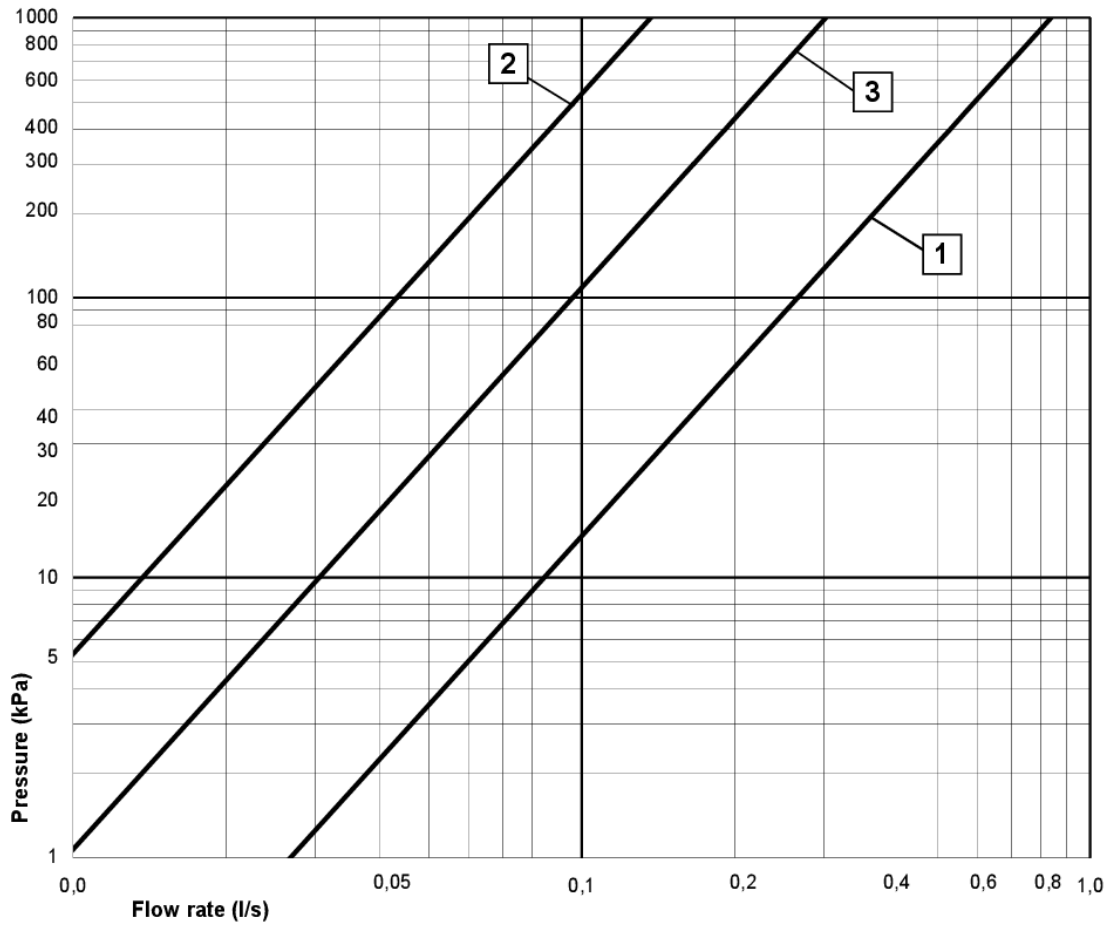

Livskvalitet sedan 1825

Duschblandare Nordic³ – termostat

Duschanslutning nedåt, 160 c-c

Produktegenskaper

- Safe Touch, minimerar värmen på blandarens framsida. Håller jämn vattentemperatur vid tryck- och temperaturförändringar. Kan kompletteras med badkarspip.

Artikelnummer

RSK-nr.	Art-nr.	EAN
8425689	GB41205604	7393792229418

Förpackningsinformation

Längd: 370 mm | Bredd: 105 mm | Höjd: 75 mm
Vikt: 1.89 kg
Antal i förpackning: 1 st

Montering & Skötsel

Före installation måste ledningarna vara renspolade fram till blandaren. Blandaren ansluts med kallvattenledningen till höger och varmvattenledningen till vänster. Vattentryck: max 1000 kPa, min 50 kPa. Varmvattentemperatur max: 80°C, min 45°C. Vi ansvarar ej för fel som uppstått på grund av felaktig montering.

Energimärkning och certifieringar

Teknisk information

- Flöde vid 3 bar (300kPa): 0,46 Maxflöde (vid 300 kPa): %s l/s
- Tryckfall vid nominellt flöde (0,1/0,2/0,33): 57 Tryckfall vid flöde (0,2 l/s) %s kPa
- Anslutningsdimension: 160 c-c

SMARTER
BATHROOMS

FLOW CHART

NORDIC³ THERMOSTATIC SHOWER MIXER

- 1** Max flow (shower outlet)
- 2** Comfort flow
- 3** Shower set GB41103250

A MEMBER OF THE
VILLEROY & BOCH GROUP

Villeroy & Boch Gustavsberg AB
Box 400, 134 29 Gustavsberg
Phone +46 (0)8-570 391 00
www.gustavsberg.com | info@gustavsberg.com