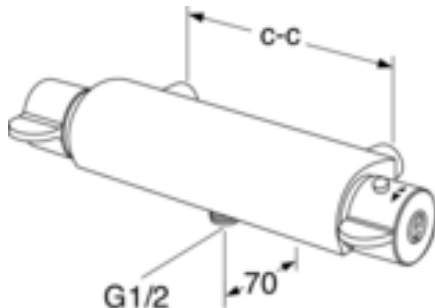

Artikelnummer

RSK-nr.	Art-nr.	EAN
8425689	GB41205604	7393792229418

Förpackningsinformation

Längd: 370 mm | Bredd: 105 mm | Höjd: 75 mm
Vikt: 1.89 kg
Antal i förpackning: 1 st

Montering & Skötsel

Före installation måste ledningarna vara renspolade fram till blandaren. Blandaren ansluts med kallvattenledningen till höger och varmvattenledningen till vänster. Vattentryck: max 1000 kPa, min 50 kPa. Varmvattentemperatur max: 80°C, min 45°C. Vi ansvarar ej för fel som uppstått på grund av felaktig montering.

Energimärkning och certifieringar

Teknisk information

- Flöde vid 3 bar (300kPa): 0,46 Maxflöde (vid 300 kPa): %s l/s
- Tryckfall vid nominellt flöde (0,1/0,2/0,33): 57 Tryckfall vid flöde (0,2 l/s) %s kPa
- Anslutningsdimension: 160 c-c