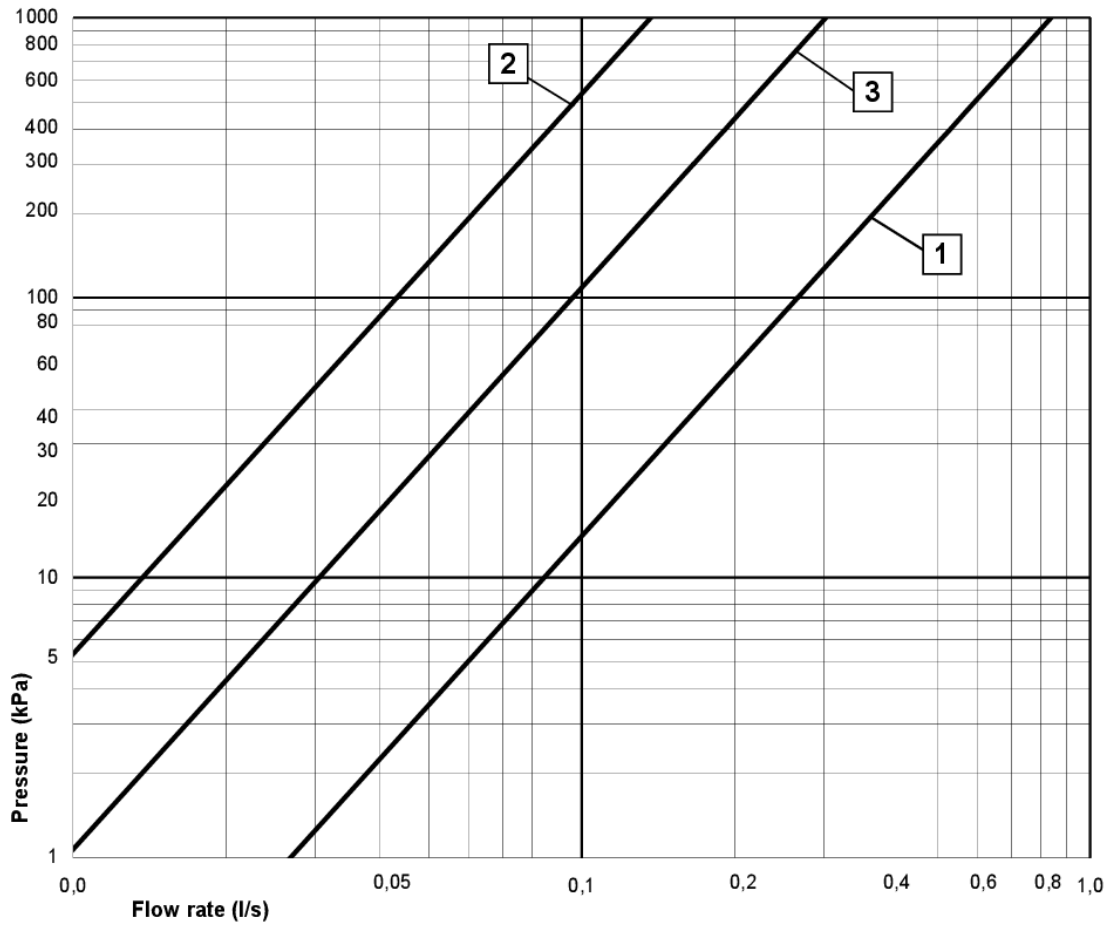

Artikelnummer

RSK-nr.
8425690

Art-nr.
GB41205624

EAN
7393792229425

Förpackningsinformation

Längd: 370 mm | Bredd: 105 mm | Höjd: 70 mm

Vikt: 1.9 kg

Antal i förpackning: 1 st

Montering & Skötsel

Före installation måste ledningarna vara renspolade fram till blandaren. Blandaren ansluts med kallvattenledningen till höger och varmvattenledningen till vänster. Vattentryck: max 1000 kPa, min 50 kPa. Varmvattentemperatur max: 80°C, min 45°C. Vi ansvarar ej för fel som uppstått på grund av felaktig montering.

Energimärkning och certifieringar

CERTIFIERING
KONTROLL

RI
SE

Teknisk information

- Anslutningsdimension: 160 c-c

Reservdelar

Nr.	Produkt	RSK-nr.	Art-nr.
1	Vred mängd- och temperatursidan	8612697	GB41639080 01
2	Ventilöverstycke	8612661	GB41634035 01
3	Utloppsnyckel	8187333	GB41638339 01
4	Backventil med filter	8612654	GB41632698 02
5	Filter för backventil	8612662	GB41635633 02
7	Termostatsinsats	8612677	GB41638334 01
8	Anslutningsnyckel	8187286	GB41636359 01
9	Strålsamlare	8242196	GB41637387 01
10	Anslutningsnyckel	8187332	GB41634757 01
11	Anslutningsnyckel	8187329	GB41634756 01
12	Dragomkastare	8612750	GB41636577 01
13	Anslutningsnyckel	8187330	GB41637347
14	Strålsamlare	8242214	GB41634555 01
15	Detaljer för slagbegränsning	8593770	GB41633972
16	O-ringsats för utloppspip	8591069	GB41633952 01
17	Strålsamlare	8242213	GB41630131 01
18	Svängbar utloppspip	8302989	GB41633631
19	Svängbar utloppspip	8303318	GB41633632
20	Svängbar utloppspip	8303319	GB41633633
21	Svängbar utloppspip	8303550	GB41633614
22	Svängbar utloppspip	8303551	GB41633616
24	Omkastare	8439697	GB41639500 01

SMARTER
BATHROOMS

FLOW CHART

NORDIC³ THERMOSTATIC SHOWER MIXER

- 1** Max flow (shower outlet)
- 2** Comfort flow
- 3** Shower set GB41103250

A MEMBER OF THE
VILLEROY & BOCH GROUP

Villeroy & Boch Gustavsberg AB
Box 400, 134 29 Gustavsberg
Phone +46 (0)8-570 391 00
www.gustavsberg.com | info@gustavsberg.com