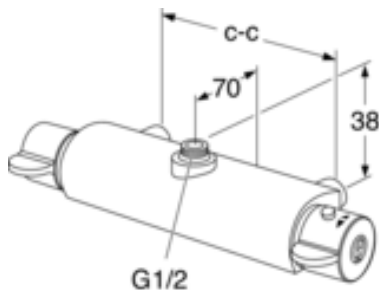

Artikelnummer

RSK-nr.
8425690

Art-nr.
GB41205624

EAN
7393792229425

Förpackningsinformation

Längd: 370 mm | Bredd: 105 mm | Höjd: 70 mm

Vikt: 1.9 kg

Antal i förpackning: 1 st

Montering & Skötsel

Före installation måste ledningarna vara renspolade fram till blandaren. Blandaren ansluts med kallvattenledningen till höger och varmvattenledningen till vänster. Vattentryck: max 1000 kPa, min 50 kPa. Varmvattentemperatur max: 80°C, min 45°C. Vi ansvarar ej för fel som uppstått på grund av felaktig montering.

Energimärkning och certifieringar

CERTIFIERING
KONTROLL

RI
SE

Teknisk information

- Anslutningsdimension: 160 c-c

Reservdelar

Nr.	Produkt	RSK-nr.	Art-nr.
1	Vred mängd- och temperatursidan	8612697	GB41639080 01
2	Ventilöverstycke	8612661	GB41634035 01
3	Utloppsnyckel	8187333	GB41638339 01
4	Backventil med filter	8612654	GB41632698 02
5	Filter för backventil	8612662	GB41635633 02
7	Termostatsinsats	8612677	GB41638334 01
8	Anslutningsnyckel	8187286	GB41636359 01
9	Strålsamlare	8242196	GB41637387 01
10	Anslutningsnyckel	8187332	GB41634757 01
11	Anslutningsnyckel	8187329	GB41634756 01
12	Dragomkastare	8612750	GB41636577 01
13	Anslutningsnyckel	8187330	GB41637347
14	Strålsamlare	8242214	GB41634555 01
15	Detaljer för slagbegränsning	8593770	GB41633972
16	O-ringsats för utloppspip	8591069	GB41633952 01
17	Strålsamlare	8242213	GB41630131 01
18	Svängbar utloppspip	8302989	GB41633631
19	Svängbar utloppspip	8303318	GB41633632
20	Svängbar utloppspip	8303319	GB41633633
21	Svängbar utloppspip	8303550	GB41633614
22	Svängbar utloppspip	8303551	GB41633616
24	Omkastare	8439697	GB41639500 01

SMARTER
BATHROOMS

FLOW CHART

NORDIC³ THERMOSTATIC SHOWER MIXER

- 1** Max flow (shower outlet)
- 2** Comfort flow
- 3** Shower set GB41103250

A MEMBER OF THE
VILLEROY & BOCH GROUP

Villeroy & Boch Gustavsberg AB
Box 400, 134 29 Gustavsberg
Phone +46 (0)8-570 391 00
www.gustavsberg.com | info@gustavsberg.com