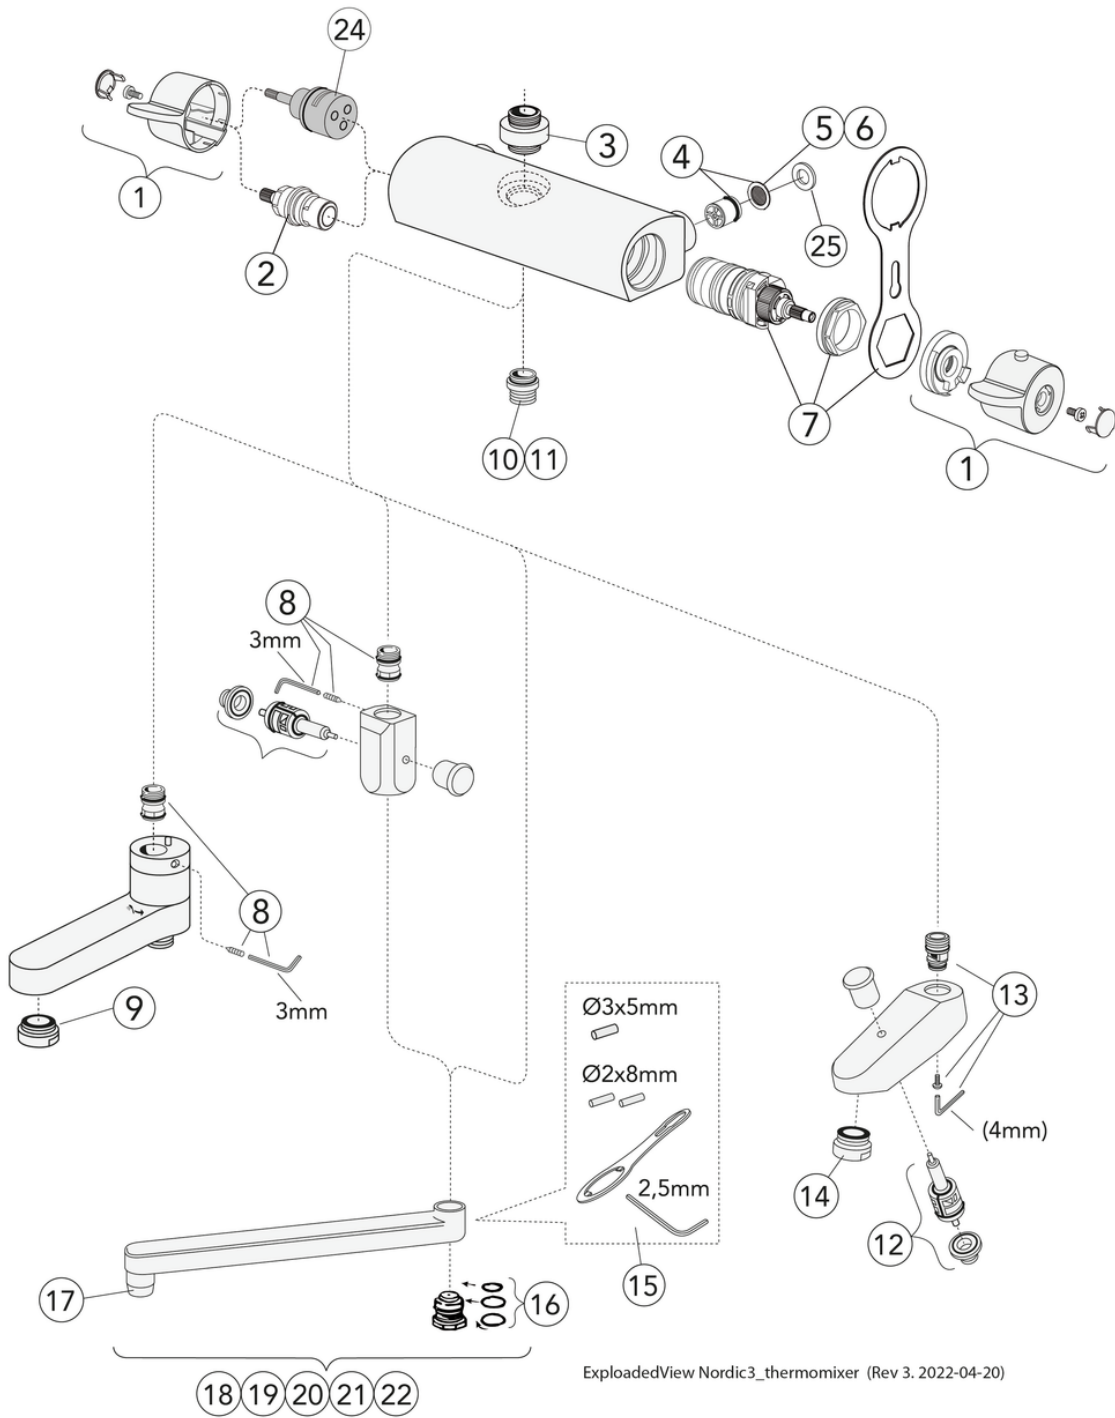

Artikelnummer

RSK-nr.
8425690

Art-nr.
GB41205624

EAN
7393792229425

Förpackningsinformation

Längd: 370 mm | Bredd: 105 mm | Höjd: 70 mm

Vikt: 1.9 kg

Antal i förpackning: 1 st

Montering & Skötsel

Före installation måste ledningarna vara renspolade fram till blandaren. Blandaren ansluts med kallvattenledningen till höger och varmvattenledningen till vänster. Vattentryck: max 1000 kPa, min 50 kPa. Varmvattentemperatur max: 80°C, min 45°C. Vi ansvarar ej för fel som uppstått på grund av felaktig montering.

Energimärkning och certifieringar

CERTIFIERING
KONTROLL

RI
SE

Teknisk information

- Anslutningsdimension: 160 c-c

Reservdelar

Nr.	Produkt	RSK-nr.	Art-nr.
1	Vred mängd- och temperatursidan	8612697	GB41639080 01
2	Ventilöverstycke	8612661	GB41634035 01
3	Utloppsnyckel	8187333	GB41638339 01
4	Backventil med filter	8612654	GB41632698 02
5	Filter för backventil	8612662	GB41635633 02
7	Termostatsinsats	8612677	GB41638334 01
8	Anslutningsnyckel	8187286	GB41636359 01
9	Strålsamlare	8242196	GB41637387 01
10	Anslutningsnyckel	8187332	GB41634757 01
11	Anslutningsnyckel	8187329	GB41634756 01
12	Dragomkastare	8612750	GB41636577 01
13	Anslutningsnyckel	8187330	GB41637347
14	Strålsamlare	8242214	GB41634555 01
15	Detaljer för slagbegränsning	8593770	GB41633972
16	O-ringsats för utloppspip	8591069	GB41633952 01
17	Strålsamlare	8242213	GB41630131 01
18	Svängbar utloppspip	8302989	GB41633631
19	Svängbar utloppspip	8303318	GB41633632
20	Svängbar utloppspip	8303319	GB41633633
21	Svängbar utloppspip	8303550	GB41633614
22	Svängbar utloppspip	8303551	GB41633616
24	Omkastare	8439697	GB41639500 01

SMARTER
BATHROOMS

FLOW CHART

NORDIC³ THERMOSTATIC SHOWER MIXER

- 1** Max flow (shower outlet)
- 2** Comfort flow
- 3** Shower set GB41103250

A MEMBER OF THE
VILLEROY & BOCH GROUP

Villeroy & Boch Gustavsberg AB
Box 400, 134 29 Gustavsberg
Phone +46 (0)8-570 391 00
www.gustavsberg.com | info@gustavsberg.com