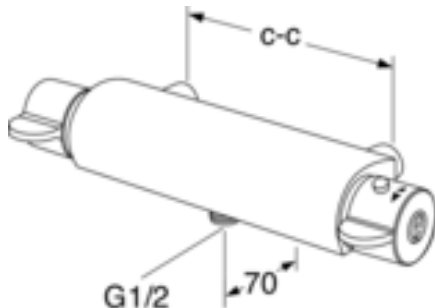

Artikelnummer

RSK-nr.
8425691

Art-nr.
GB41215604

EAN
7393792229432

Förpackningsinformation

Längd: 370 mm | Bredd: 105 mm | Höjd: 75 mm

Vikt: 1.93 kg

Antal i förpackning: 1 st

Montering & Skötsel

Före installation måste ledningarna vara renspolade fram till blandaren. Blandaren ansluts med kallvattenledningen till höger och varmvattenledningen till vänster. Vattentryck: max 1000 kPa, min 50 kPa. Varmvattentemperatur max: 80°C, min 45°C. Vi ansvarar ej för fel som uppstått på grund av felaktig montering.

Energimärkning och certifieringar

- Produkten är anpassad till branschregler

Teknisk information

- Flöde vid 3 bar (300kPa): 0,46 Maxflöde (vid 300 kPa): %s l/s
- Tryckfall vid nominellt flöde (0,1/0,2/0,33): 57 Tryckfall vid flöde (0,2 l/s) %s kPa
- Anslutningsdimension: 150 c-c