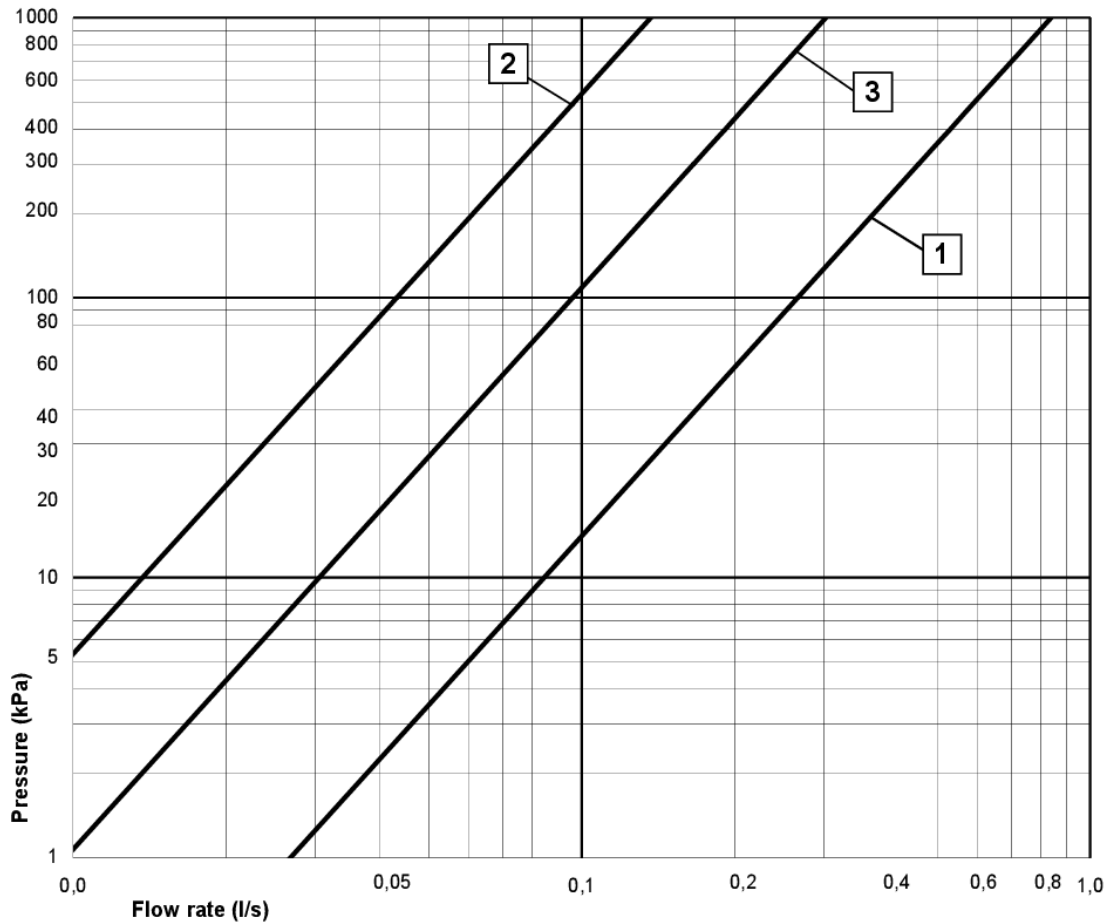

Artikelnummer

RSK-nr.
8425691

Art-nr.
GB41215604

EAN
7393792229432

Förpackningsinformation

Längd: 370 mm | Bredd: 105 mm | Höjd: 75 mm

Vikt: 1.93 kg

Antal i förpackning: 1 st

Energimärkning och certifieringar

- Produkten är anpassad till branschregler

Teknisk information

- Flöde vid 3 bar (300kPa): 0,46 Maxflöde (vid 300 kPa): %s l/s
- Tryckfall vid nominellt flöde (0,1/0,2/0,33): 57 Tryckfall vid flöde (0,2 l/s) %s kPa
- Anslutningsdimension: 150 c-c

SMARTER
BATHROOMS

FLOW CHART

NORDIC³ THERMOSTATIC SHOWER MIXER

- 1** Max flow (shower outlet)
- 2** Comfort flow
- 3** Shower set GB41103250

A MEMBER OF THE
VILLEROY & BOCH GROUP

Villeroy & Boch Gustavsberg AB
Box 400, 134 29 Gustavsberg
Phone +46 (0)8-570 391 00
www.gustavsberg.com | info@gustavsberg.com