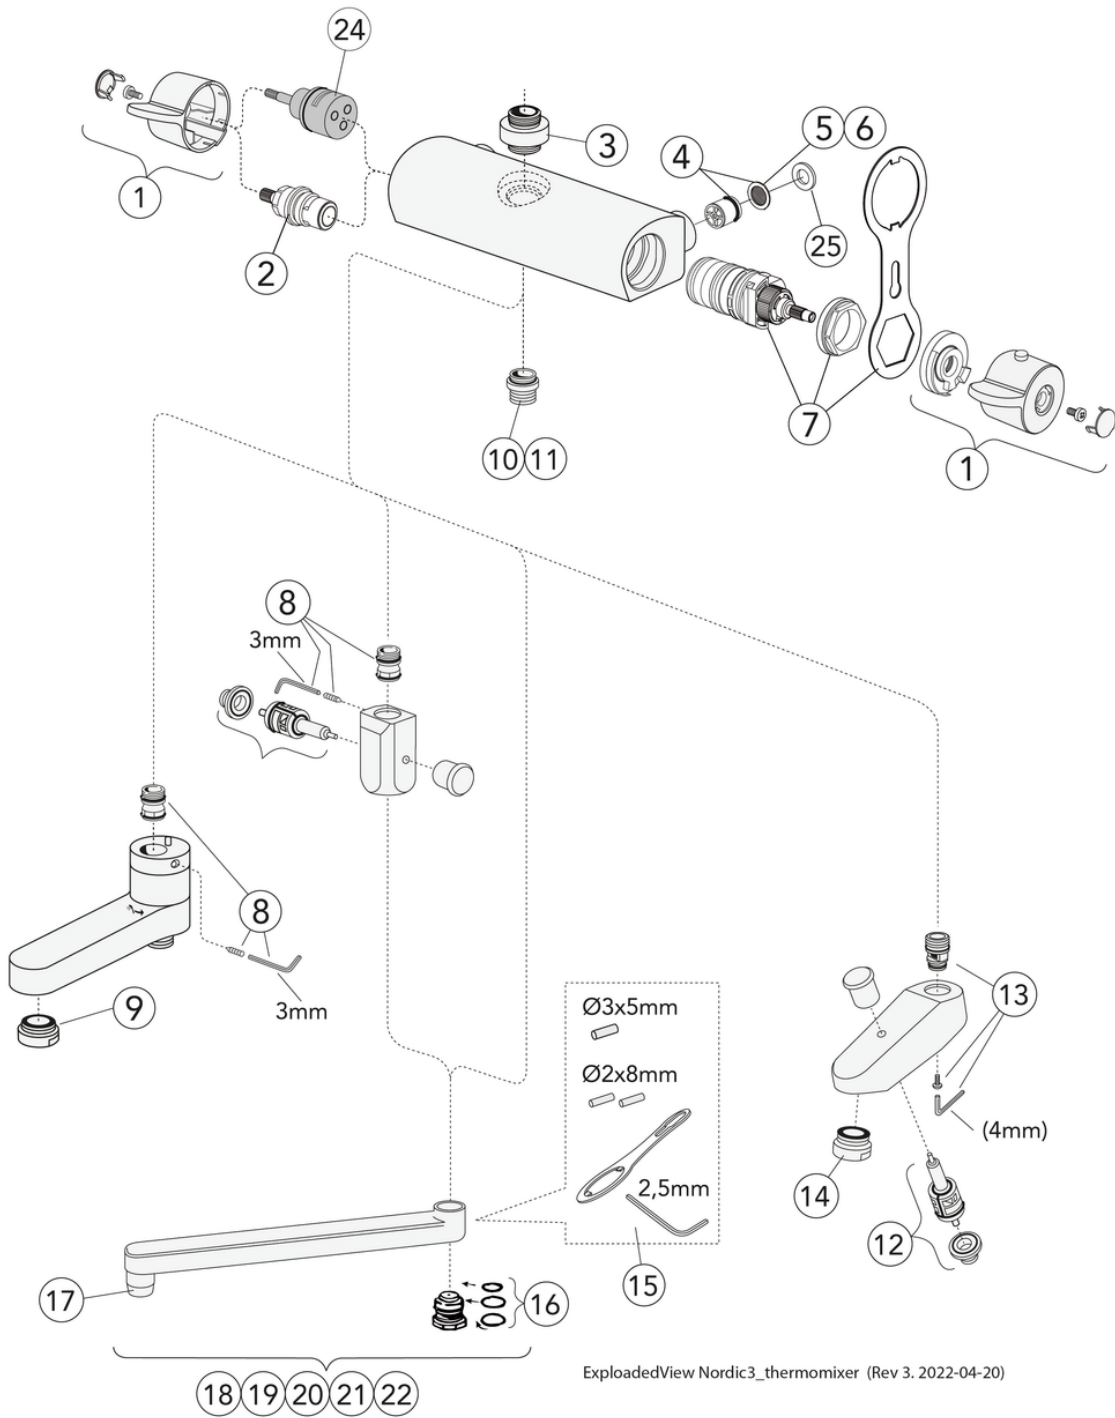

Artikelnummer

RSK-nr.
8425691

Art-nr.
GB41215604

EAN
7393792229432

Förpackningsinformation

Längd: 370 mm | Bredd: 105 mm | Höjd: 75 mm

Vikt: 1.93 kg

Antal i förpackning: 1 st

Montering & Skötsel

Före installation måste ledningarna vara renspolade fram till blandaren. Blandaren ansluts med kallvattenledningen till höger och varmvattenledningen till vänster. Vattentryck: max 1000 kPa, min 50 kPa. Varmvattentemperatur max: 80°C, min 45°C. Vi ansvarar ej för fel som uppstått på grund av felaktig montering.

Energimärkning och certifieringar

- Produkten är anpassad till branschregler

Teknisk information

- Flöde vid 3 bar (300kPa): 0,46 Maxflöde (vid 300 kPa): %s l/s
- Tryckfall vid nominellt flöde (0,1/0,2/0,33): 57 Tryckfall vid flöde (0,2 l/s) %s kPa
- Anslutningsdimension: 150 c-c

Reservdelar

Nr.	Produkt	RSK-nr.	Art-nr.
1	Vred mängd- och temperatursidan	8612697	GB41639080 01
2	Ventilöverstycke	8612661	GB41634035 01
3	Utloppsnyckel	8187333	GB41638339 01
4	Backventil med filter	8612654	GB41632698 02
5	Filter för backventil	8612662	GB41635633 02
7	Termostatinsats	8612677	GB41638334 01
8	Anslutningsnyckel	8187286	GB41636359 01
9	Strålsamlare	8242196	GB41637387 01
10	Anslutningsnyckel	8187332	GB41634757 01
11	Anslutningsnyckel	8187329	GB41634756 01
12	Dragomkastare	8612750	GB41636577 01
13	Anslutningsnyckel	8187330	GB41637347
14	Strålsamlare	8242214	GB41634555 01
15	Detaljer för slagbegränsning	8593770	GB41633972
16	O-ringsats för utloppspip	8591069	GB41633952 01
17	Strålsamlare	8242213	GB41630131 01
18	Svängbar utloppspip	8302989	GB41633631
19	Svängbar utloppspip	8303318	GB41633632
20	Svängbar utloppspip	8303319	GB41633633
21	Svängbar utloppspip	8303550	GB41633614
22	Svängbar utloppspip	8303551	GB41633616
24	Omkastare	8439697	GB41639500 01