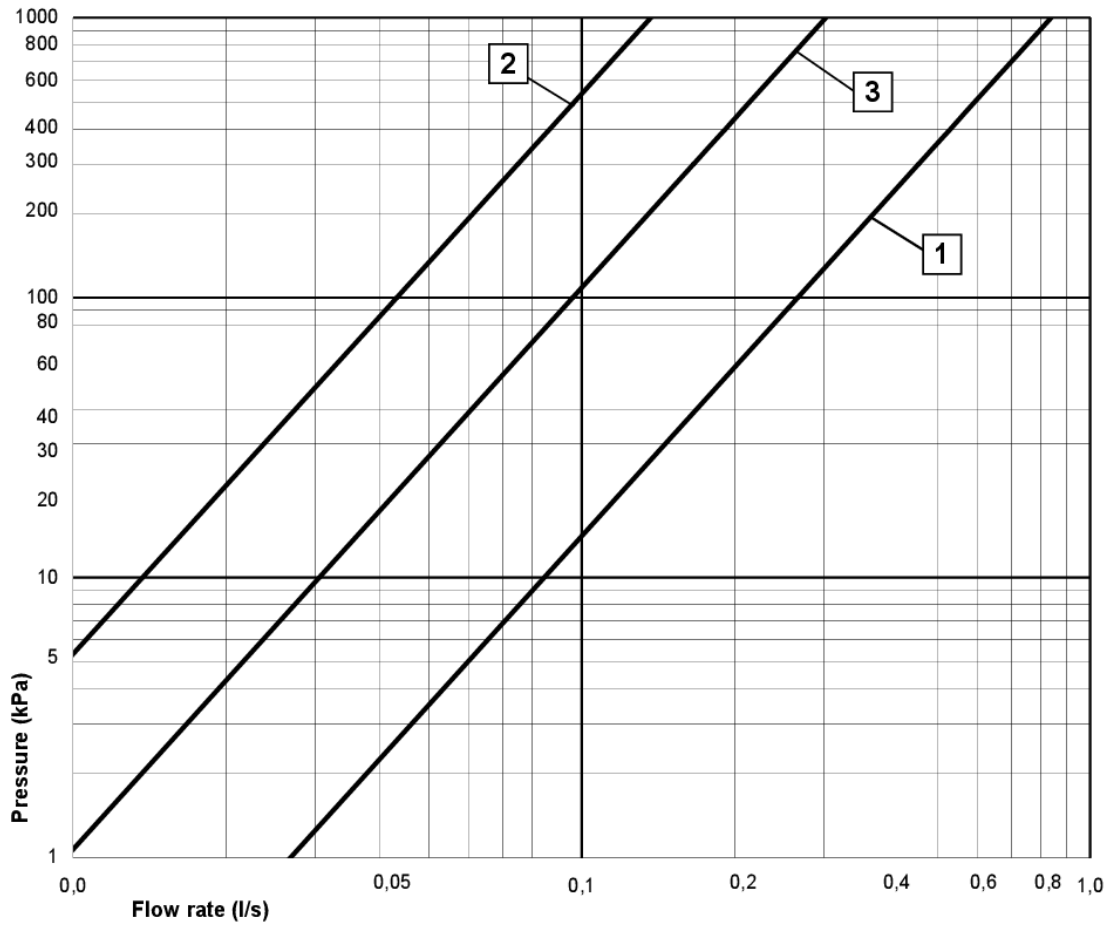

Montering & Skötsel

Före installation måste ledningarna vara renspolade fram till blandaren. Blandaren ansluts med kallvattenledningen till höger och varmvattenledningen till vänster. Vattentryck: max 1000 kPa, min 50 kPa. Varmvattentemperatur max: 80°C, min 45°C. Vi ansvarar ej för fel som uppstått på grund av felaktig montering.

Energimärkning och certifieringar

- Produkten är anpassad till branschregler

Teknisk information

- Anslutningsdimension: 150 c-c

Reservdelar

Nr.	Produkt	RSK-nr.	Art-nr.
1	Vred mängd- och temperatursidan	8612697	GB41639080 01
2	Ventilöverstycke	8612661	GB41634035 01
3	Utloppsnyckel	8187333	GB41638339 01
4	Backventil med filter	8612654	GB41632698 02
5	Filter för backventil	8612662	GB41635633 02
7	Termostatsinsats	8612677	GB41638334 01
8	Anslutningsnyckel	8187286	GB41636359 01
9	Strålsamlare	8242196	GB41637387 01
10	Anslutningsnyckel	8187332	GB41634757 01
11	Anslutningsnyckel	8187329	GB41634756 01
12	Dragomkastare	8612750	GB41636577 01
13	Anslutningsnyckel	8187330	GB41637347
14	Strålsamlare	8242214	GB41634555 01
15	Detaljer för slagbegränsning	8593770	GB41633972
16	O-ringsats för utloppspip	8591069	GB41633952 01
17	Strålsamlare	8242213	GB41630131 01
18	Svängbar utloppspip	8302989	GB41633631
19	Svängbar utloppspip	8303318	GB41633632
20	Svängbar utloppspip	8303319	GB41633633
21	Svängbar utloppspip	8303550	GB41633614
22	Svängbar utloppspip	8303551	GB41633616
24	Omkastare	8439697	GB41639500 01

SMARTER
BATHROOMS

FLOW CHART

NORDIC³ THERMOSTATIC SHOWER MIXER

- 1** Max flow (shower outlet)
- 2** Comfort flow
- 3** Shower set GB41103250

A MEMBER OF THE
VILLEROY & BOCH GROUP

Villeroy & Boch Gustavsberg AB
Box 400, 134 29 Gustavsberg
Phone +46 (0)8-570 391 00
www.gustavsberg.com | info@gustavsberg.com