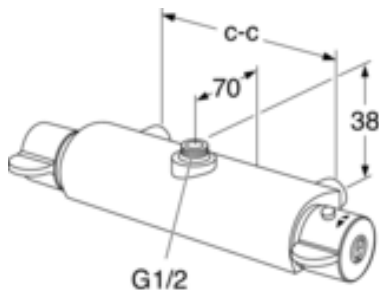

Artikelnummer

RSK-nr.
8425692

Art-nr.
GB41215624

EAN
7393792229449

Förpackningsinformation

Längd: 370 mm | Bredd: 105 mm | Höjd: 70 mm

Vikt: 1.97 kg

Antal i förpackning: 1 st

Montering & Skötsel

Före installation måste ledningarna vara renspolade fram till blandaren. Blandaren ansluts med kallvattenledningen till höger och varmvattenledningen till vänster. Vattentryck: max 1000 kPa, min 50 kPa. Varmvattentemperatur max: 80°C, min 45°C. Vi ansvarar ej för fel som uppstått på grund av felaktig montering.

Energimärkning och certifieringar

- Produkten är anpassad till branschregler

Teknisk information

- Anslutningsdimension: 150 c-c

Reservdelar

Nr.	Produkt	RSK-nr.	Art-nr.
1	Vred mängd- och temperatursidan	8612697	GB41639080 01
2	Ventilöverstycke	8612661	GB41634035 01
3	Utloppsnyckel	8187333	GB41638339 01
4	Backventil med filter	8612654	GB41632698 02
5	Filter för backventil	8612662	GB41635633 02
7	Termostatsinsats	8612677	GB41638334 01
8	Anslutningsnyckel	8187286	GB41636359 01
9	Strålsamlare	8242196	GB41637387 01
10	Anslutningsnyckel	8187332	GB41634757 01
11	Anslutningsnyckel	8187329	GB41634756 01
12	Dragomkastare	8612750	GB41636577 01
13	Anslutningsnyckel	8187330	GB41637347
14	Strålsamlare	8242214	GB41634555 01
15	Detaljer för slagbegränsning	8593770	GB41633972
16	O-ringsats för utloppspip	8591069	GB41633952 01
17	Strålsamlare	8242213	GB41630131 01
18	Svängbar utloppspip	8302989	GB41633631
19	Svängbar utloppspip	8303318	GB41633632
20	Svängbar utloppspip	8303319	GB41633633
21	Svängbar utloppspip	8303550	GB41633614
22	Svängbar utloppspip	8303551	GB41633616
24	Omkastare	8439697	GB41639500 01