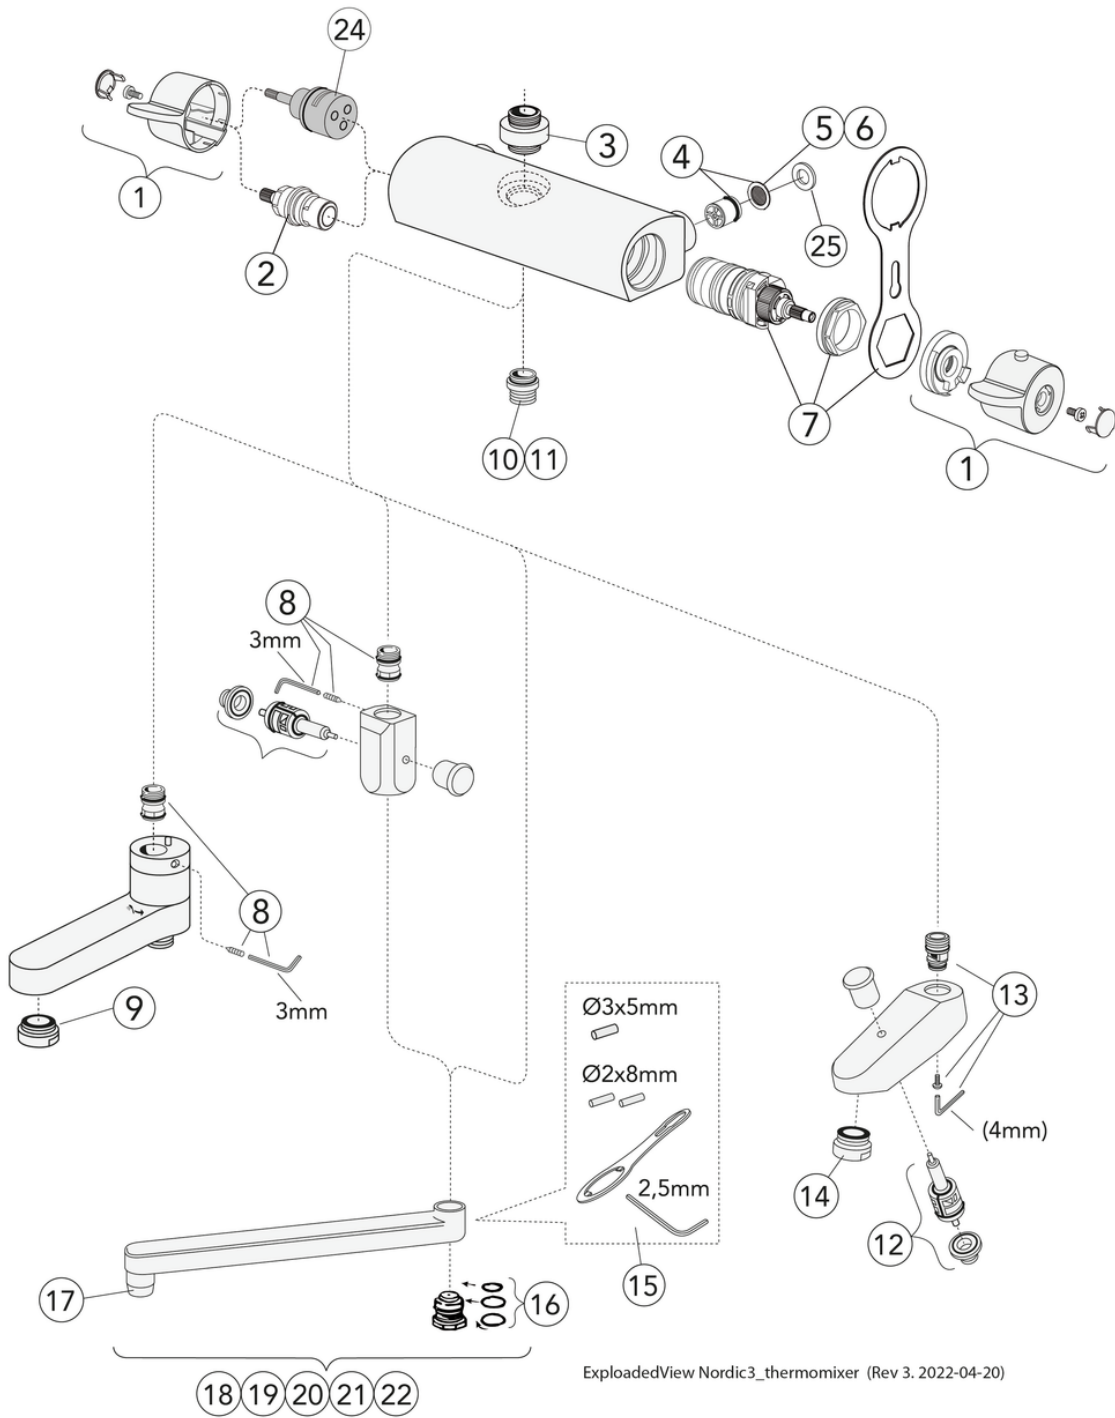

Artikelnummer

RSK-nr.
8425692

Art-nr.
GB41215624

EAN
7393792229449

Förpackningsinformation

Längd: 370 mm | Bredd: 105 mm | Höjd: 70 mm

Vikt: 1.97 kg

Antal i förpackning: 1 st

Montering & Skötsel

Före installation måste ledningarna vara renspolade fram till blandaren. Blandaren ansluts med kallvattenledningen till höger och varmvattenledningen till vänster. Vattentryck: max 1000 kPa, min 50 kPa. Varmvattentemperatur max: 80°C, min 45°C. Vi ansvarar ej för fel som uppstått på grund av felaktig montering.

Energimärkning och certifieringar

- Produkten är anpassad till branschregler

Teknisk information

- Anslutningsdimension: 150 c-c

Reservdelar

Nr.	Produkt	RSK-nr.	Art-nr.
1	Vred mängd- och temperatursidan	8612697	GB41639080 01
2	Ventilöverstycke	8612661	GB41634035 01
3	Utloppsnyckel	8187333	GB41638339 01
4	Backventil med filter	8612654	GB41632698 02
5	Filter för backventil	8612662	GB41635633 02
7	Termostatsinsats	8612677	GB41638334 01
8	Anslutningsnyckel	8187286	GB41636359 01
9	Strålsamlare	8242196	GB41637387 01
10	Anslutningsnyckel	8187332	GB41634757 01
11	Anslutningsnyckel	8187329	GB41634756 01
12	Dragomkastare	8612750	GB41636577 01
13	Anslutningsnyckel	8187330	GB41637347
14	Strålsamlare	8242214	GB41634555 01
15	Detaljer för slagbegränsning	8593770	GB41633972
16	O-ringsats för utloppspip	8591069	GB41633952 01
17	Strålsamlare	8242213	GB41630131 01
18	Svängbar utloppspip	8302989	GB41633631
19	Svängbar utloppspip	8303318	GB41633632
20	Svängbar utloppspip	8303319	GB41633633
21	Svängbar utloppspip	8303550	GB41633614
22	Svängbar utloppspip	8303551	GB41633616
24	Omkastare	8439697	GB41639500 01

SMARTER
BATHROOMS

FLOW CHART

NORDIC³ THERMOSTATIC SHOWER MIXER

- 1** Max flow (shower outlet)
- 2** Comfort flow
- 3** Shower set GB41103250

A MEMBER OF THE
VILLEROY & BOCH GROUP

Villeroy & Boch Gustavsberg AB
Box 400, 134 29 Gustavsberg
Phone +46 (0)8-570 391 00
www.gustavsberg.com | info@gustavsberg.com