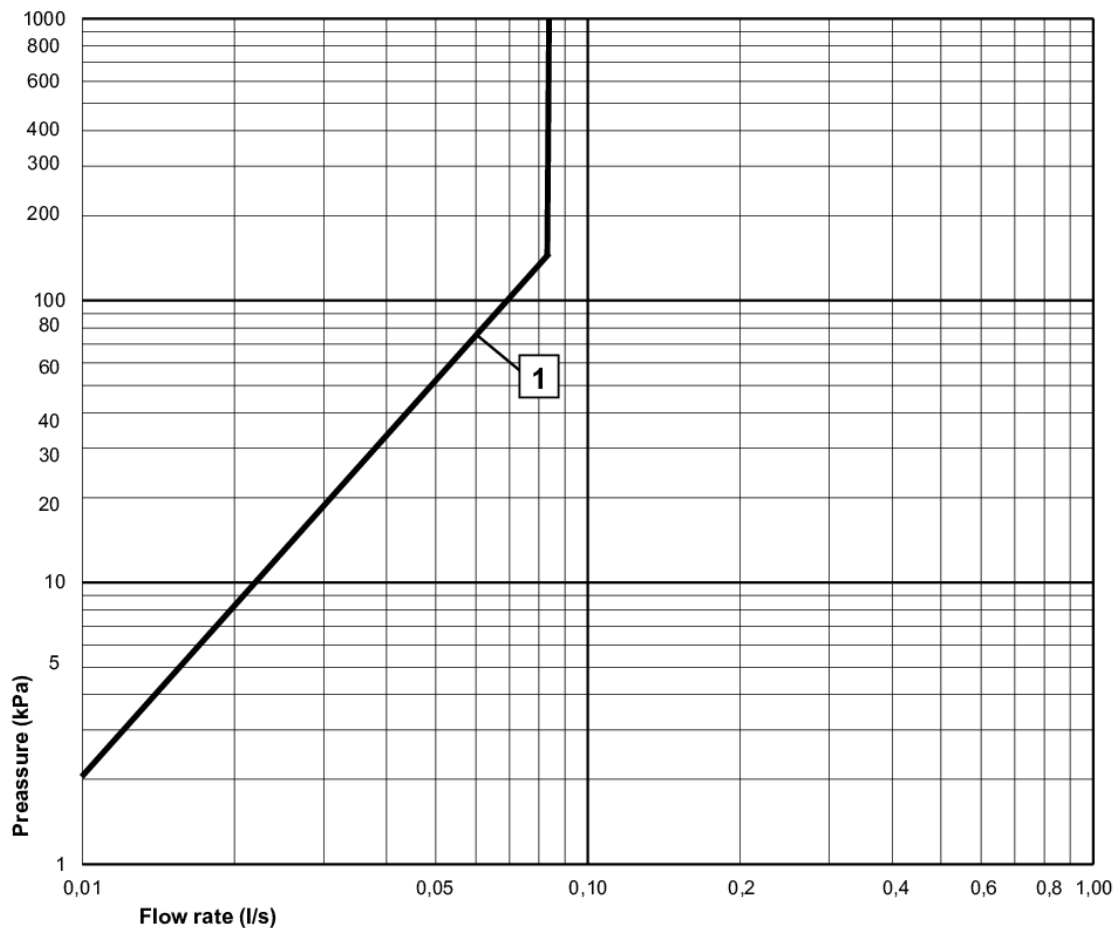

GUSTAVSBERG/

FLOW CHART/

WASHBASIN MIXER CARE, THERMOSTAT

GUSTAVSBERG /
SMARTER BATHROOMS

1 Max flow

- Flowrate at 300 kPa:	0,083 l/s
- Pressure at flow 0,1 l/s:	NA
- Pressure at flow 0,2 l/s:	NA
- Pressure at flow 0,33 l/s:	NA

Villeroy & Boch Gustavsberg AB / Box 400, 134 29 Gustavsberg / Phone +46 (0)8-570 391 00 / www.gustavsberg.com / info@gustavsberg.com