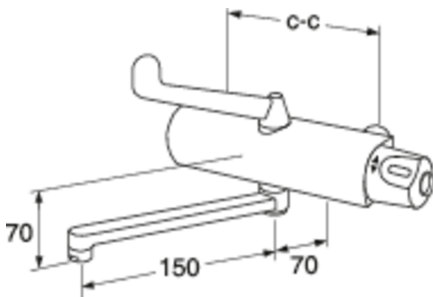

Montering & Skötsel

Energimärkning och certifieringar

Teknisk information

- Anslutningsdimension: 150 c-c