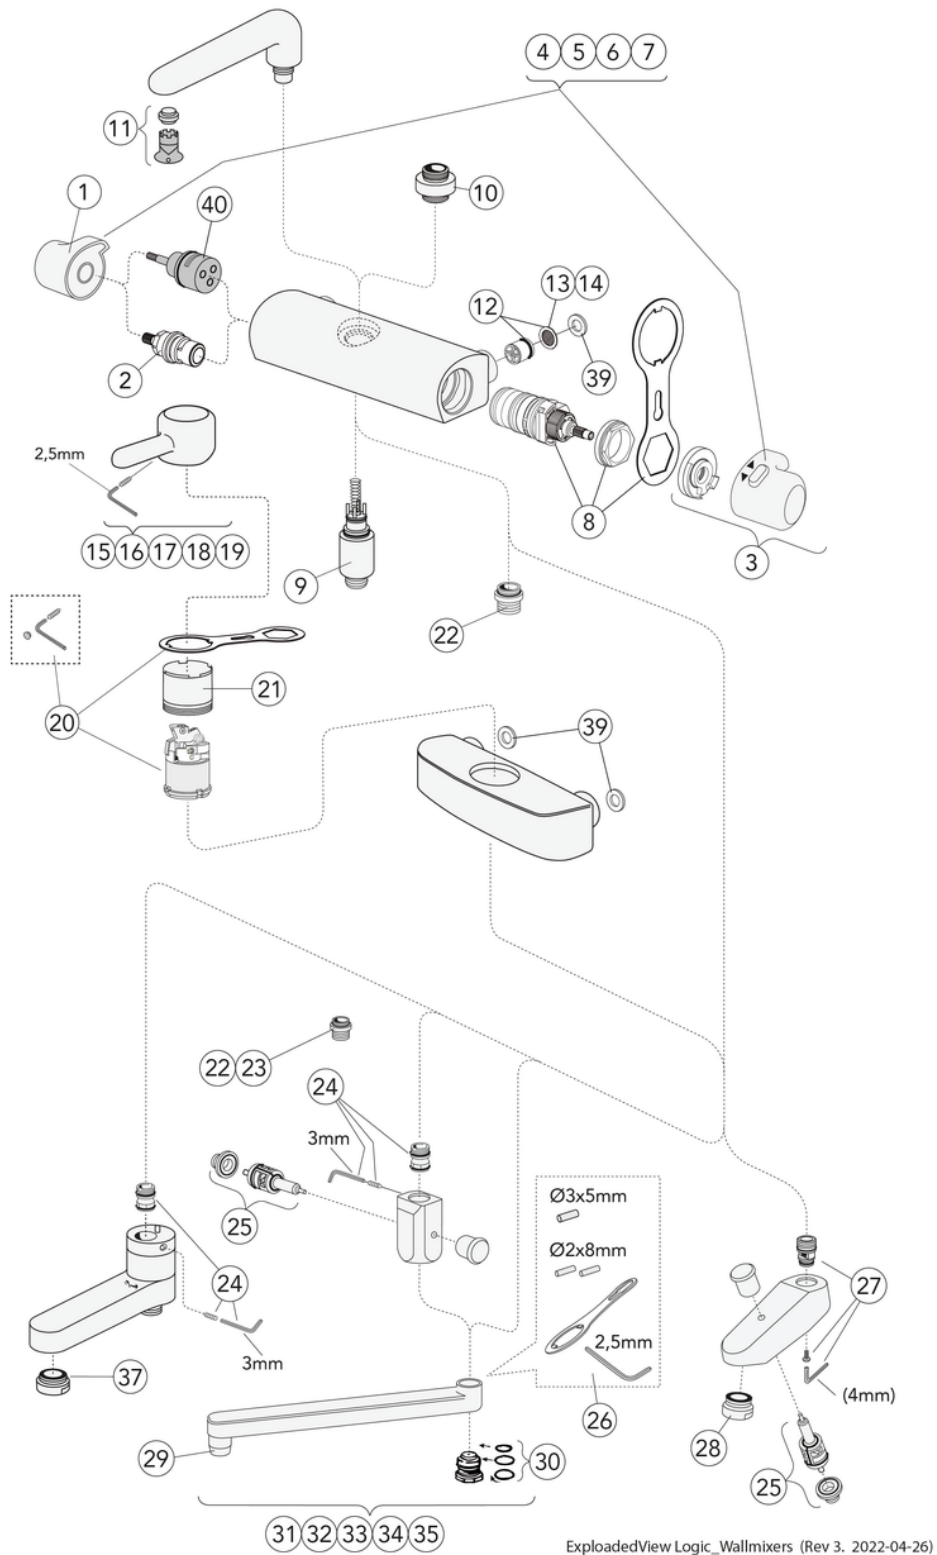

Reservdelar

Nr.	Produkt	RSK-nr.	Art-nr.
1	Vred för mängdsidan	8612693	GB41638530 01
2	Ventilöverstycke	8612696	GB41638529 01
3	Vred för temperatursidan	8612694	GB41638525 01
4	Vred för mängd- och temperatursidan	8613142	GB41638528 36
5	Vred för mängd- och temperatursidan	8613143	GB41638528 38
6	Vred för mängd- och temperatursidan	8613140	GB41638528 23
7	Vred för mängd- och temperatursidan	8613141	GB41638528 25
8	Termostatsinsats	8612677	GB41638334 01
9	Omkastare	8126948	GB41638545 01
10	Utloppsnyckel	8187333	GB41638339 01
11	Strålsamlare	8242222	GB41638542 01
12	Backventil med filter	8612654	GB41632698 02
13	Filter för backventil	8612662	GB41635633 02
14	Filter för backventil	8612659	GB41635633 10
15	Ettgreppspak Logic	8613128	GB41638514 01
16	Ettgreppspak Logic	8613133	GB41638515 36
17	Ettgreppspak Logic	8613134	GB41638515 38
18	Ettgreppspak Logic	8613131	GB41638515 23
19	Ettgreppspak Logic	8613132	GB41638515 25
20	Kerampaket	8613149	GB41637352 01
21	Låsring M45x1,5	8591985	GB41637261 01
22	Anslutningsnyckel	8187332	GB41634757 01
23	Anslutningsnyckel	8187329	GB41634756 01
24	Anslutningsnyckel	8187286	GB41636359 01
25	Dragomkastare	8612750	GB41636577 01
26	Detaljer för slagbegränsning	8593770	GB41633972
27	Anslutningsnyckel	8187330	GB41637347
28	Strålsamlare	8242214	GB41634555 01
29	Strålsamlare	8242213	GB41630131 01
30	O-ringsats för utloppspip	8591069	GB41633952 01
31	Svängbar utloppspip	8302989	GB41633631
32	Svängbar utloppspip	8303318	GB41633632
33	Svängbar utloppspip	8303319	GB41633633
34	Svängbar utloppspip	8303550	GB41633614
35	Svängbar utloppspip	8303551	GB41633616
37	Strålsamlare	8242196	GB41637387 01
38	Dragknopp omkastare	8221723	GB41636822 01
39	Packning	8437031	GB41635641
40	Omkastare	8439697	GB41639500 01