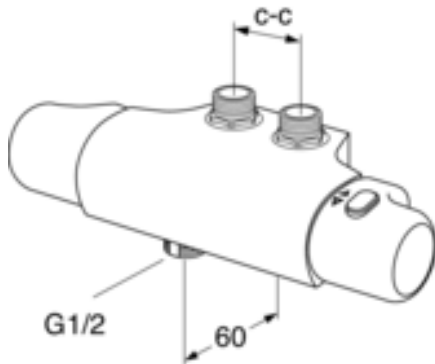

## Förpackningsinformation

Längd: 225 mm | Bredd: 205 mm | Höjd: 70 mm

Vikt: 2.25 kg

Antal i förpackning: 1 st

## Montering & Skötsel

Före installation måste ledningarna vara rensolade fram till blandaren. Blandaren ansluts med kallvattenledningen till höger och varmvattenledningen till vänster. Vattentryck: max 1000 kPa, min 50 kPa. Varmvattentemperatur max: 80°C, min 45°C. Vi ansvarar ej för fel som uppstått på grund av felaktig montering.

## Teknisk information

- Anslutningsdimension: 40 c-c