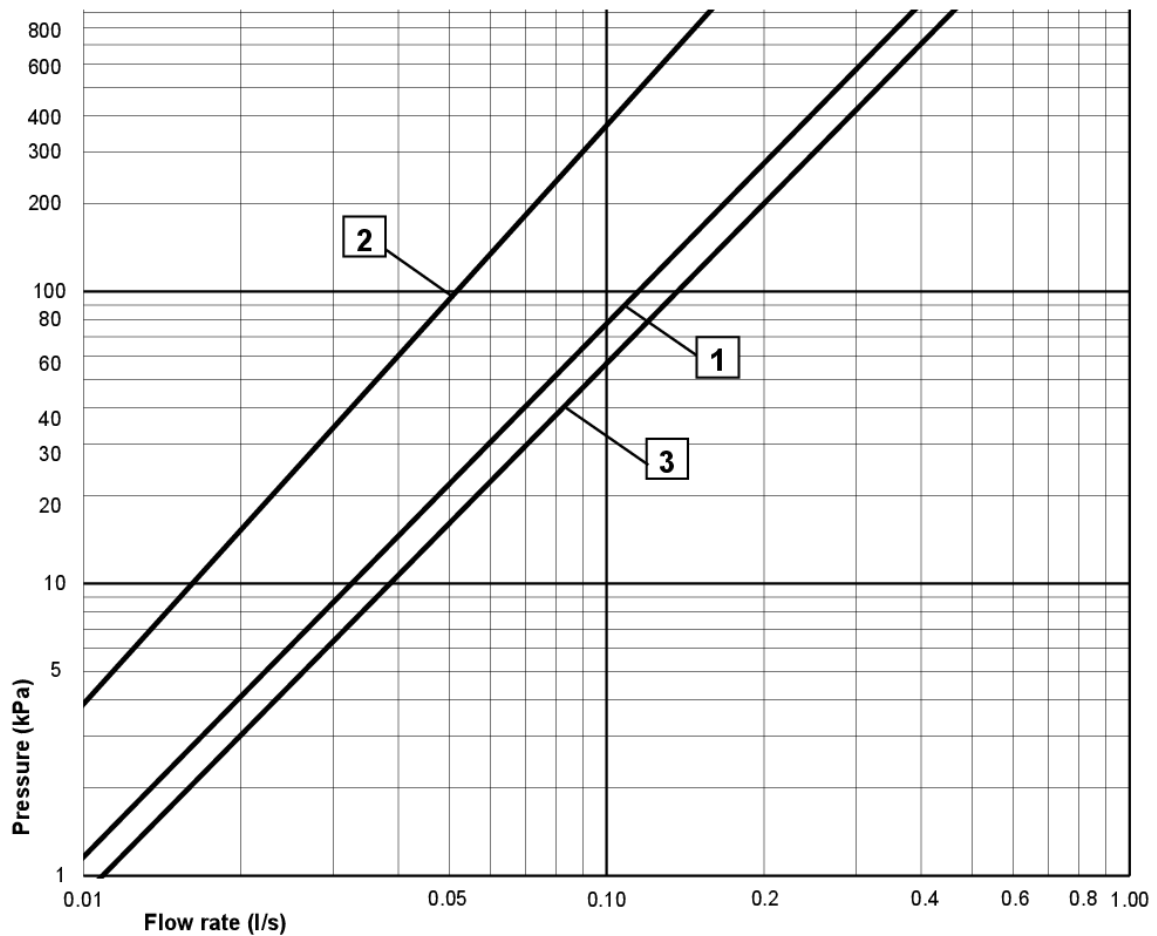

GUSTAVSBERG/

FLOW CHART/ PRE-RINSE SET

GUSTAVSBERG /
SMARTER BATHROOMS

- **1** White spray plate
- **2** Green spray plate
- **3** Spout

A MEMBER OF THE
VILLEROY & BOCH GROUP

Villeroy & Boch Gustavsberg AB
Box 400, 134 29 Gustavsberg
Phone +46 (0)8-570 391 00
www.gustavsberg.com | info@gustavsberg.com