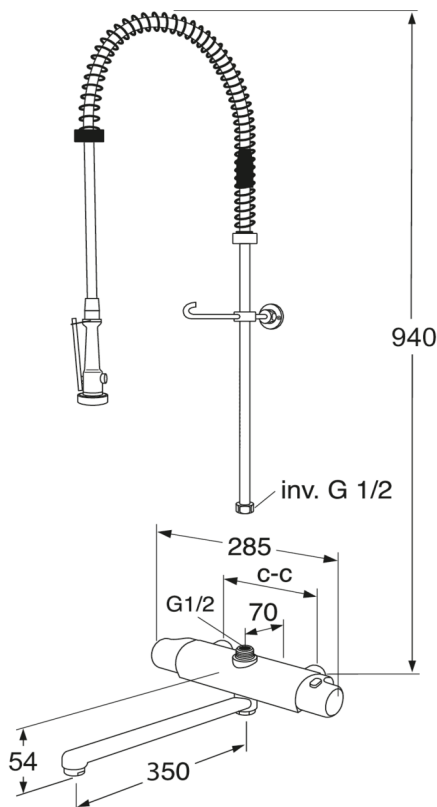

## Förpackningsinformation

Längd: 880 mm | Bredd: 245 mm | Höjd: 135 mm

Vikt: 6.6 kg

Antal i förpackning: 1 st

## Montering & Skötsel

Före installation måste ledningarna vara renspolade fram till blandaren. Blandaren ansluts med kallvattenledningen till höger och varmvattenledningen till vänster. Vattentryck: max 1000 kPa, min 50 kPa. Varmvattentemperatur max: 70°C, min 45°C. Vi ansvarar ej för fel som uppstått på grund av felaktig montering.

## Teknisk information

- Flöde vid 3 bar (300kPa): 0,09 Maxflöde (vid 300 kPa): %s l/s
- Anslutningsdimension: 160 c-c