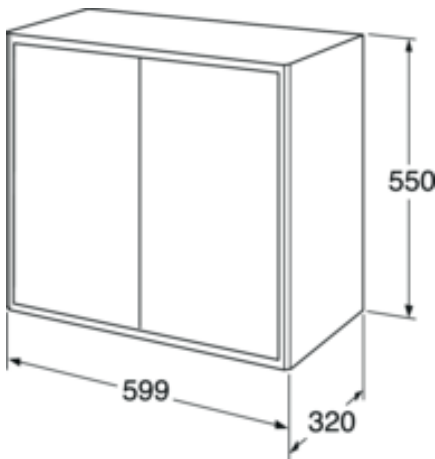

Energimärkning och certifieringar