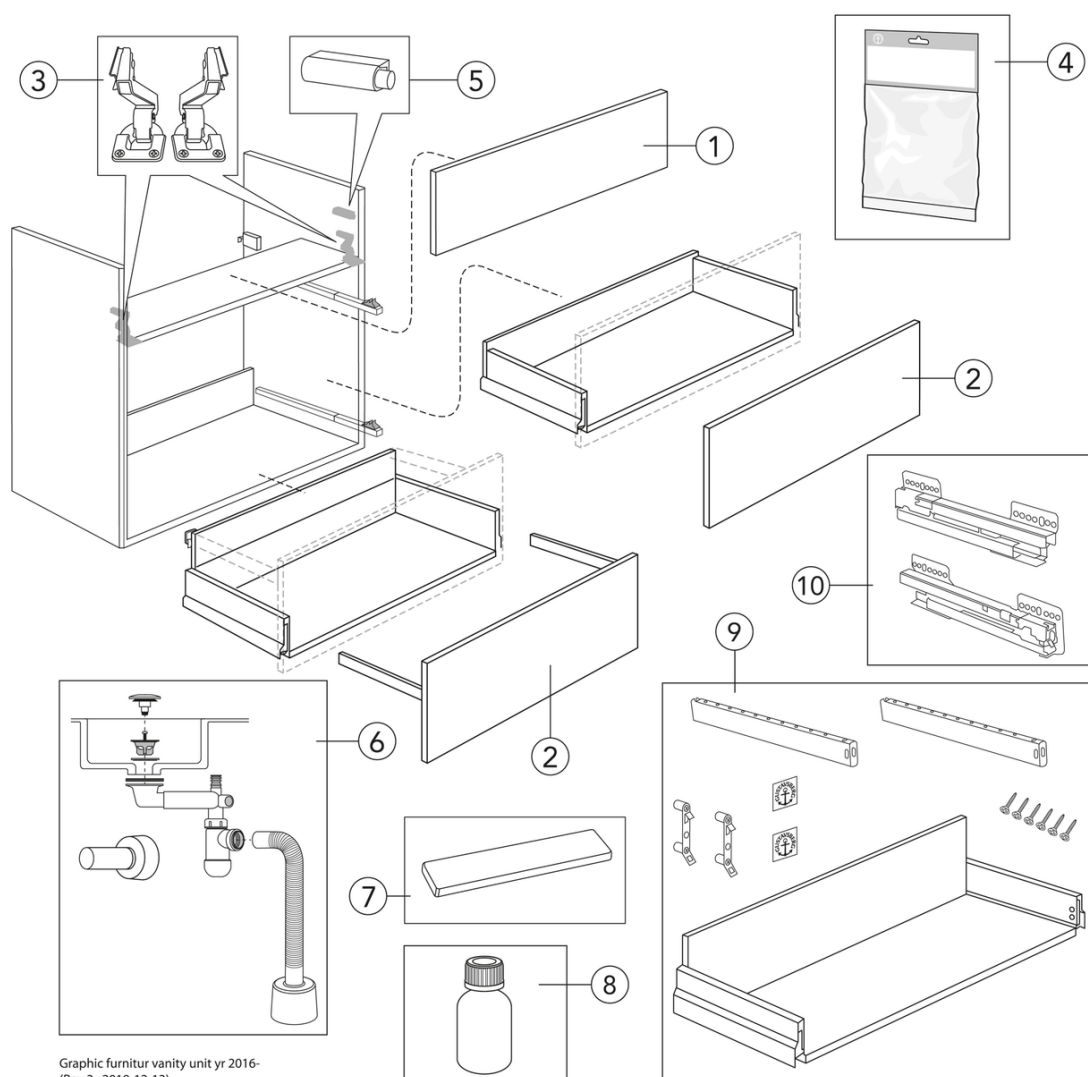

Reservdelar

Graphic furnitur vanity unit yr 2016-
(Rev 3. 2019-12-13)

Nr.	Produkt	RSK-nr.	Art-nr.
1a	Övre lucka		GB8148000019
1b	Övre lucka		GB8148000020
1c	Övre lucka		GB8148000021
1d	Övre lucka		GB8148000022
1e	Övre lucka		GB8148000023
1f	Övre lucka		GB8148000024
1g	Övre lucka		GB8148000025
1h	Övre lucka		GB8148000026
1i	Övre lucka		GB8148000027
1j	Övre lucka		GB8148000028
1k	Övre lucka		GB8148000029
1l	Övre lucka		GB8148000030
1m	Övre lucka		GB8148000123
1n	Övre lucka		GB8148000124
1o	Övre lucka		GB8148000125
1p	Övre lucka		GB8148000126
1r	Övre lucka Graphic kommod 45, Beige		GB8148000221
1s	Övre lucka Graphic kommod 60, Beige		GB8148000222
1t	Övre lucka Graphic kommod 80, Beige		GB8148000223
1u	Övre lucka Graphic kommod 100, Beige		GB8148000224
2a	Lådfront		GB8148000031
2b	Lådfront		GB8148000032
2c	Lådfront		GB8148000033
2d	Lådfront		GB8148000034
2e	Lådfront		GB8148000035
2f	Lådfront		GB8148000036
2g	Lådfront		GB8148000037
2h	Lådfront		GB8148000038
2i	Lådfront		GB8148000039
2j	Lådfront		GB8148000040
2k	Lådfront		GB8148000041
2l	Lådfront		GB8148000042
2m	Lådfront		GB8148000127
2n	Lådfront		GB8148000128
2o	Lådfront		GB8148000129
2p	Lådfront		GB8148000130
2q	Graphic Nedre lådfront Grön Hettich		GB8148000220
2r	Graphic Övre lådfront Vit Hettich		GB8148000215
2s	Graphic Övre lådfront Grå Hettich		GB8148000216
2t	Graphic Övre lådfront Grön Hettich		GB8148000217
2u	Graphic Nedre lådfront Vit Hettich		GB8148000218
2v	Graphic Nedre lådfront Grå Hettich		GB8148000219
2w	Lådfront Graphic kommod 45, Beige		GB8148000225
2x	Lådfront Graphic kommod 60, Beige		GB8148000226
2y	Lådfront Graphic kommod 80, Beige		GB8148000227