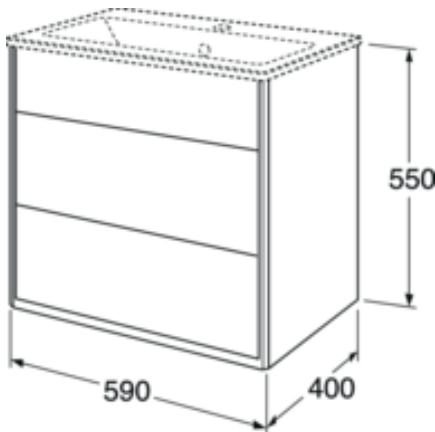

Energimärkning och certifieringar