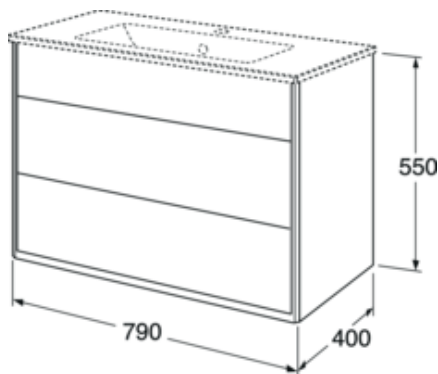

Energimärkning och certifieringar