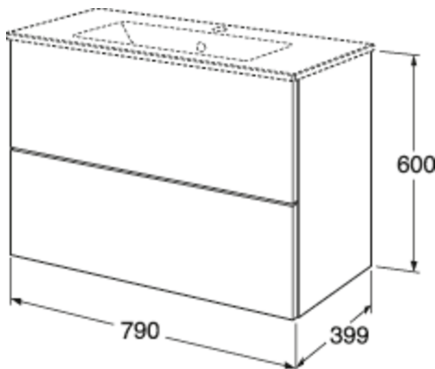

Energimärkning och certifieringar