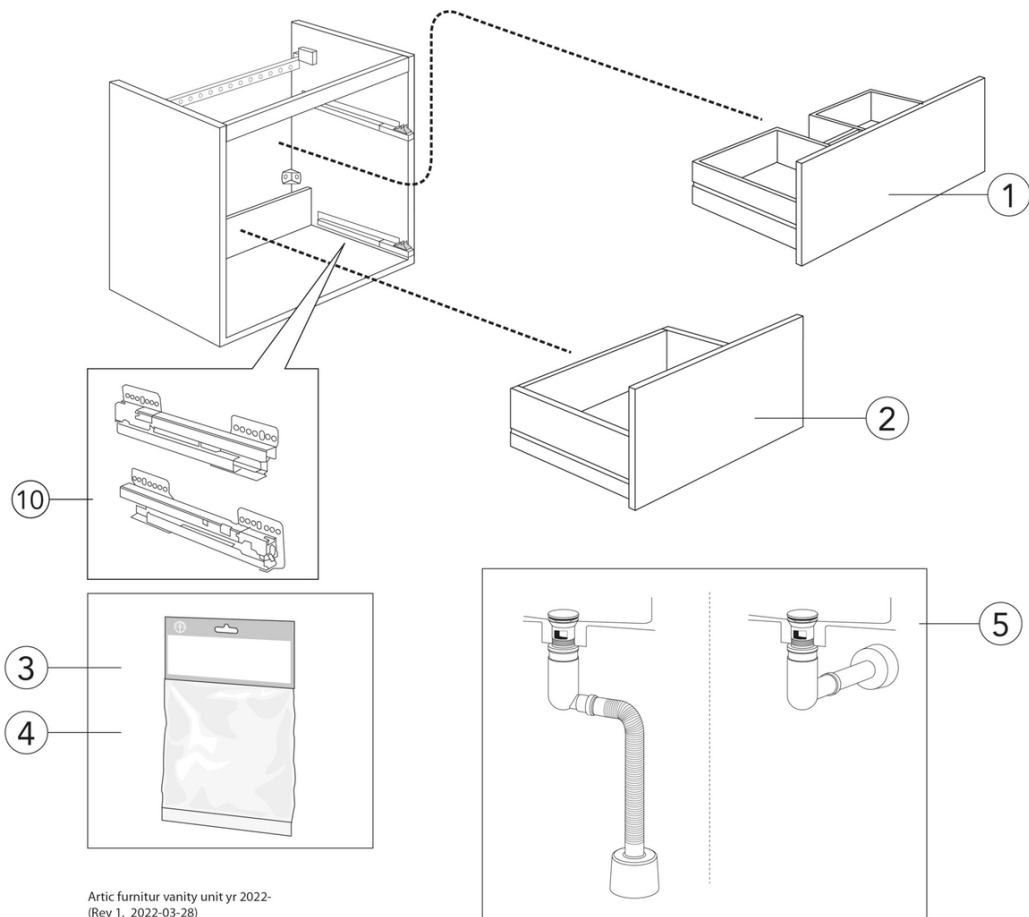

Reservdelar

Artic furnitur vanity unit yr 2022-
(Rev 1. 2022-03-28)

Nr.	Produkt	RSK-nr.	Art-nr.
1a	Front Topp kommod 120, Peach		GB8148000169
1b	Front Topp kommod 120, Askgrå		GB8148000168
1c	Front Topp kommod 120, svart askfaner		GB8148000167
1d	Front Topp kommod 120, vit		GB8148000166
1e	Front Topp kommod 100, Peach		GB8148000165
1f	Front Topp kommod 100, Askgrå		GB8148000164
1g	Front Topp kommod 100, svart askfaner		GB8148000163
1h	Front Topp kommod 100, vit		GB8148000162
1i	Front Topp kommod 80, Peach		GB8148000161
1j	Front Topp kommod 80, Askgrå		GB8148000160
1k	Front Topp kommod 80, svart askfaner		GB8148000159
1l	Front Topp kommod 80, vit		GB8148000158
1m	Front Topp kommod 60, Peach		GB8148000157
1n	Front Topp kommod 60, Askgrå		GB8148000156
1o	Front Topp kommod 60, svart askfaner		GB8148000155
1p	Front Topp kommod 60, vit		GB8148000154
2a	Front Botten kommod 120, Peach		GB8148000185
2b	Front Botten kommod 120, Askgrå		GB8148000184
2c	Front Botten kommod 120, svart askfaner		GB8148000183
2d	Front Botten kommod 120, vit		GB8148000182
2e	Front Botten kommod 100, Peach		GB8148000181
2f	Front Botten kommod 100, Askgrå		GB8148000180
2g	Front Botten kommod 100, svart askfaner		GB8148000179
2h	Front Botten kommod 100, vit		GB8148000178
2i	Front Botten kommod 80, Peach		GB8148000177
2j	Front Botten kommod 80, Askgrå		GB8148000176
2k	Front Botten kommod 80, svart askfaner		GB8148000175
2l	Front Botten kommod 80, vit		GB8148000174
2m	Front Botten kommod 60, Peach		GB8148000173
2n	Front Botten kommod 60, Askgrå		GB8148000172
2o	Front Botten kommod 60, svart askfaner		GB8148000171
2p	Front Botten kommod 60, vit		GB8148000170
4	Reservdelspåse 2		GB8148000006
5	Vattenlås Easy Clean, med pop-up		GB8148000002
10	Lådskenor, Artic		GB8148000137