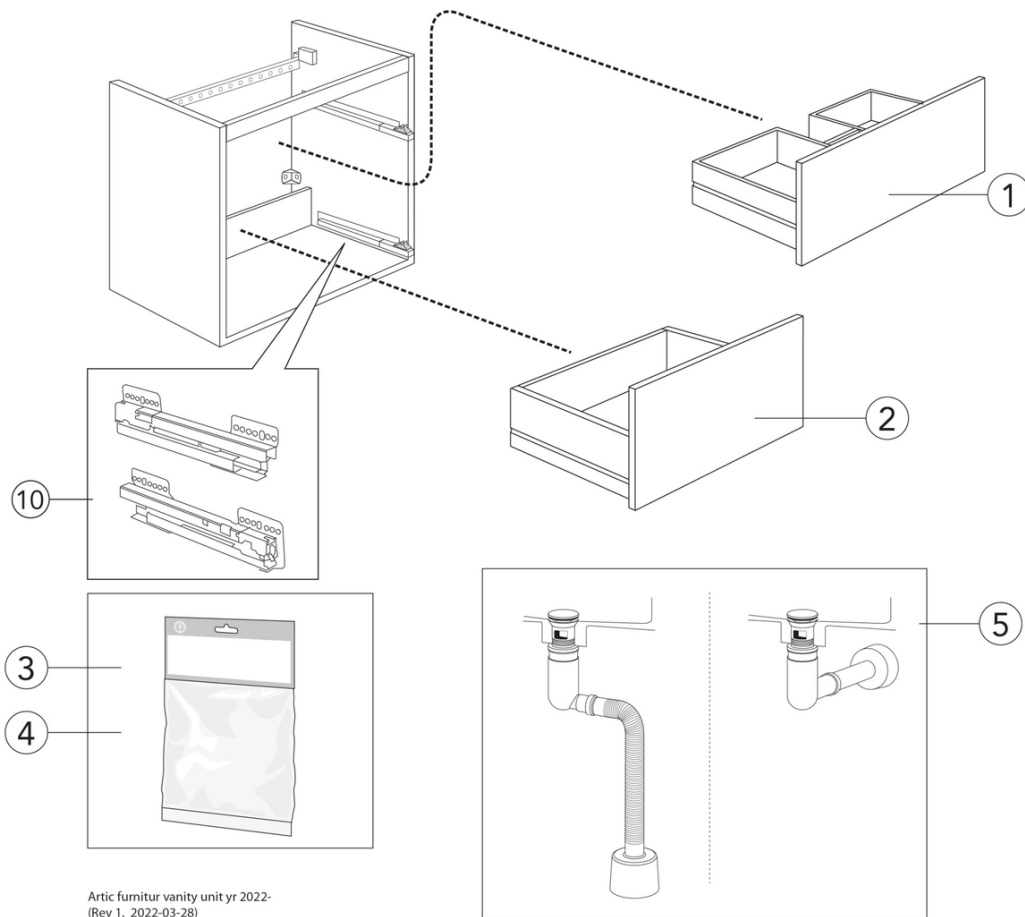

Reservdelar

Artic furnitur vanity unit yr 2022-
(Rev 1. 2022-03-28)

Nr.	Produkt	RSK-nr.	Art-nr.
1a	Front Topp kommod 120, Peach		GB8148000169
1b	Front Topp kommod 120, Askgrå		GB8148000168
1c	Front Topp kommod 120, svart askfaner		GB8148000167
1d	Front Topp kommod 120, vit		GB8148000166
1e	Front Topp kommod 100, Peach		GB8148000165
1f	Front Topp kommod 100, Askgrå		GB8148000164
1g	Front Topp kommod 100, svart askfaner		GB8148000163
1h	Front Topp kommod 100, vit		GB8148000162
1i	Front Topp kommod 80, Peach		GB8148000161
1j	Front Topp kommod 80, Askgrå		GB8148000160
1k	Front Topp kommod 80, svart askfaner		GB8148000159
1l	Front Topp kommod 80, vit		GB8148000158
1m	Front Topp kommod 60, Peach		GB8148000157
1n	Front Topp kommod 60, Askgrå		GB8148000156
1o	Front Topp kommod 60, svart askfaner		GB8148000155
1p	Front Topp kommod 60, vit		GB8148000154
2a	Front Botten kommod 120, Peach		GB8148000185
2b	Front Botten kommod 120, Askgrå		GB8148000184
2c	Front Botten kommod 120, svart askfaner		GB8148000183
2d	Front Botten kommod 120, vit		GB8148000182
2e	Front Botten kommod 100, Peach		GB8148000181
2f	Front Botten kommod 100, Askgrå		GB8148000180
2g	Front Botten kommod 100, svart askfaner		GB8148000179
2h	Front Botten kommod 100, vit		GB8148000178
2i	Front Botten kommod 80, Peach		GB8148000177
2j	Front Botten kommod 80, Askgrå		GB8148000176
2k	Front Botten kommod 80, svart askfaner		GB8148000175
2l	Front Botten kommod 80, vit		GB8148000174
2m	Front Botten kommod 60, Peach		GB8148000173
2n	Front Botten kommod 60, Askgrå		GB8148000172
2o	Front Botten kommod 60, svart askfaner		GB8148000171
2p	Front Botten kommod 60, vit		GB8148000170
4	Reservdelspåse 2		GB8148000006
5	Vattenlås Easy Clean, med pop-up		GB8148000002
10	Lådskenor, Artic		GB8148000137