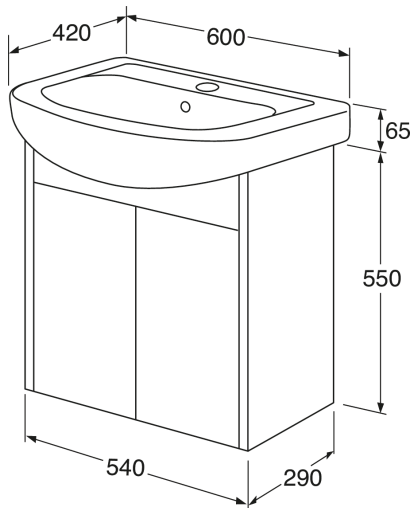

Energimärkning och certifieringar