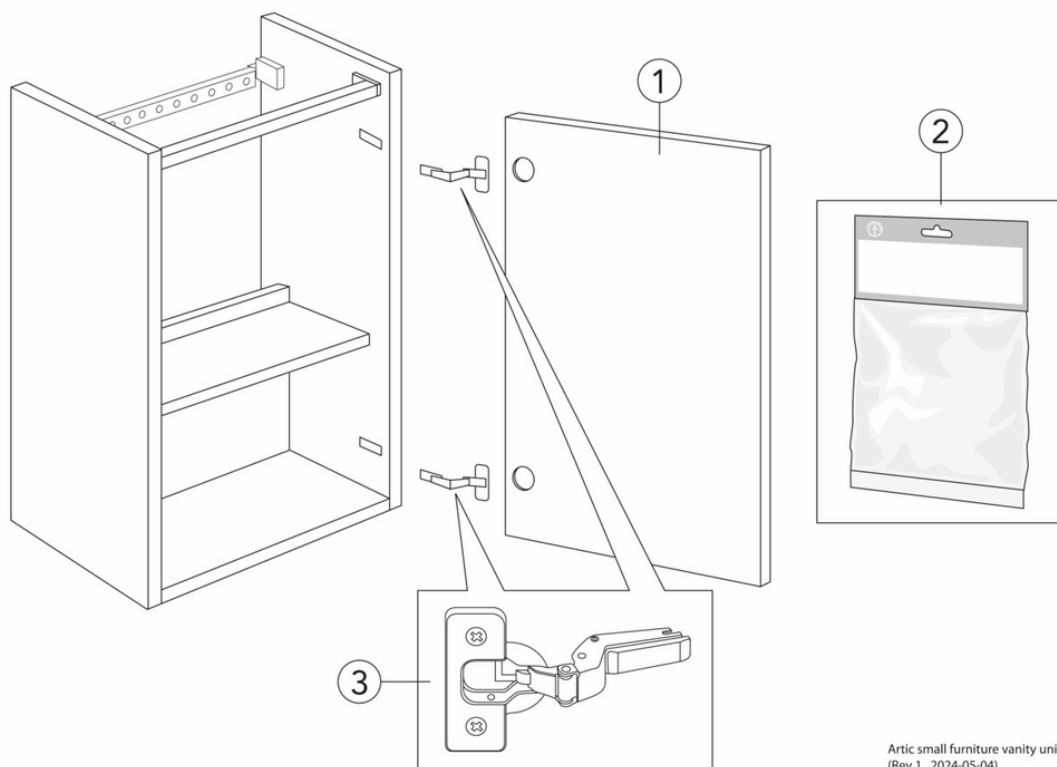

Livskvalitet sedan 1825

Tvättställsskåp Artic Small

Vit, med tvättställ Vit, ho till vänster

Produktegenskaper

- Dörr med Soft Close för mjuk stängning
- Öppning i skåpet för avlopp mot golv
- Material: fuktrög spånskiva klassad för badrum

Artikelnummer

RSK-nr.	Art-nr.	EAN
8912466	GB71ACVC34TM01L	7391530084039

Montering & Skötsel

Badrumsmöbler från Gustavsberg är fukttåliga, men får inte överspolas med vatten. Undvik att placera dem direkt intill badkar eller dusch utan ordentlig duschavskärmning. Låt inte vatten bli kvar på ytorna, torka bort det så snart du kan. Rengör med ett mildt rengöringsmedel och mjuk trasa.

Energimärkning och certifieringar

Reservdelar

Artic small furniture vanity unit
(Rev 1. 2024-05-04)

Nr.	Produkt	RSK-nr.	Art-nr.
1a	Dörr till tvättställsskåp Svart askfaner		GB8148000236
1b	Dörr till tvättställsskåp Peach		GB8148000235
1c	Dörr till tvättställsskåp Askgrå		GB8148000234
1d	Dörr till tvättställsskåp Vit		GB8148000233
2	Reservdelspåse 2		GB8148000006
3	Gångjärn 110 grader		GB8148000112