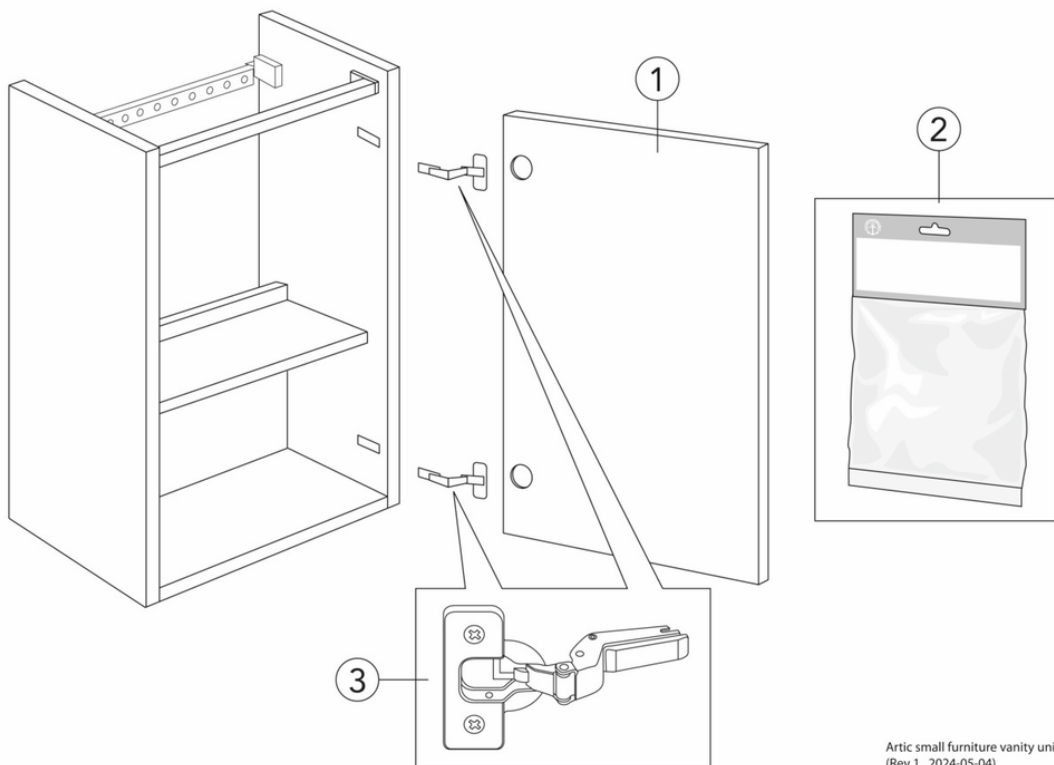

Livskvalitet sedan 1825

Tvättställsskåp Artic Small

Askgrå, med tvättställ Vit, ho till vänster

Produktegenskaper

- Dörr med Soft Close för mjuk stängning
- Öppning i skåpet för avlopp mot golv
- Material: fuktrög spånskiva klassad för badrum

Artikelnummer

RSK-nr.	Art-nr.	EAN
8912467	GB71ACVC34TL01L	7391530084046

Montering & Skötsel

Badrumsmöbler från Gustavsberg är fukttåliga, men får inte överspolas med vatten. Undvik att placera dem direkt intill badkar eller dusch utan ordentlig duschavskärmning. Låt inte vatten bli kvar på ytorna, torka bort det så snart du kan. Rengör med ett mildt rengöringsmedel och mjuk trasa.

Energimärkning och certifieringar

Reservdelar

Artic small furniture vanity unit
(Rev 1. 2024-05-04)

Nr.	Produkt	RSK-nr.	Art-nr.
1a	Dörr till tvättställsskåp Svart askfaner		GB8148000236
1b	Dörr till tvättställsskåp Peach		GB8148000235
1c	Dörr till tvättställsskåp Askgrå		GB8148000234
1d	Dörr till tvättställsskåp Vit		GB8148000233
2	Reservdelspåse 2		GB8148000006
3	Gångjärn 110 grader		GB8148000112