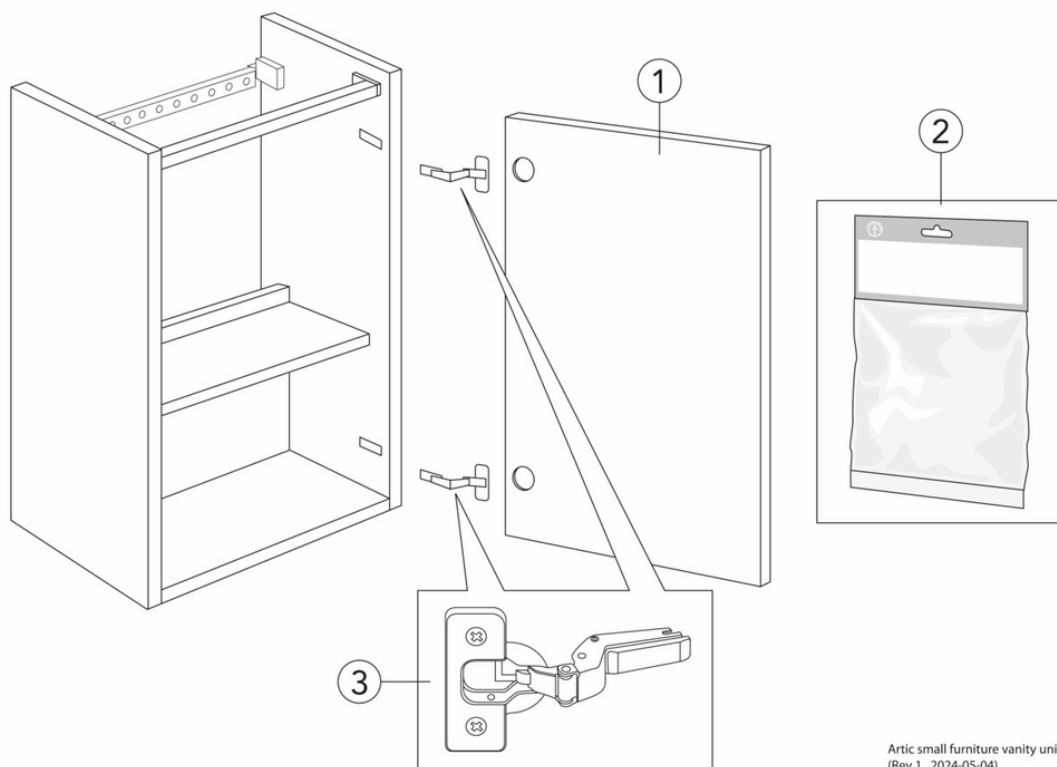

Livskvalitet sedan 1825

Tvättställsskåp Artic Small

Svart askfaner, med tvättställ Vit, ho till vänster

Produktegenskaper

- Dörr med Soft Close för mjuk stängning
- Öppning i skåpet för avlopp mot golv
- Material: fuktrög spånskiva klassad för badrum

Artikelnummer

RSK-nr.	Art-nr.	EAN
8912469	GB71ACVC34TK01L	7391530084060

Montering & Skötsel

Badrumsmöbler från Gustavsberg är fukttåliga, men får inte överspolas med vatten. Undvik att placera dem direkt intill badkar eller dusch utan ordentlig duschavskärmning. Låt inte vatten bli kvar på ytorna, torka bort det så snart du kan. Rengör med ett mildt rengöringsmedel och mjuk trasa.

Energimärkning och certifieringar

Reservdelar

Artic small furniture vanity unit
(Rev 1. 2024-05-04)

Nr.	Produkt	RSK-nr.	Art-nr.
1a	Dörr till tvättställsskåp Svart askfaner		GB8148000236
1b	Dörr till tvättställsskåp Peach		GB8148000235
1c	Dörr till tvättställsskåp Askgrå		GB8148000234
1d	Dörr till tvättställsskåp Vit		GB8148000233
2	Reservdelspåse 2		GB8148000006
3	Gångjärn 110 grader		GB8148000112