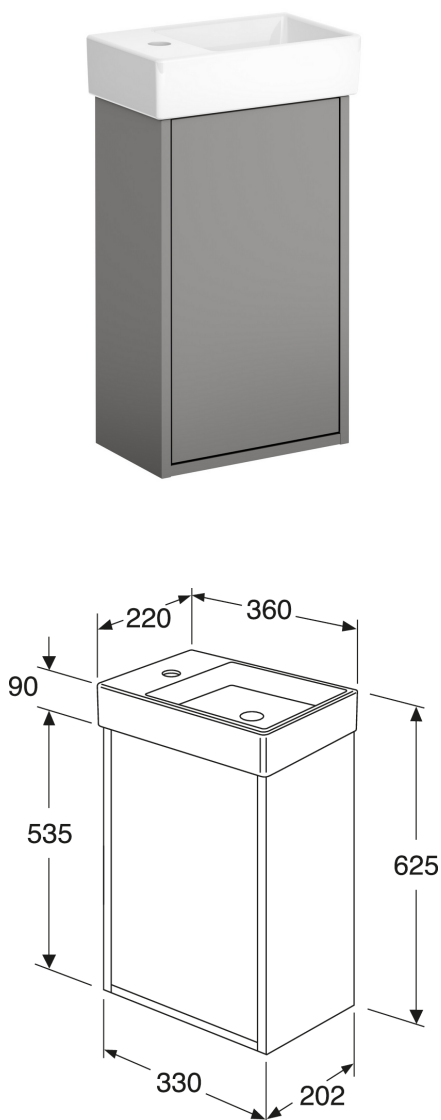

Energimärkning och certifieringar