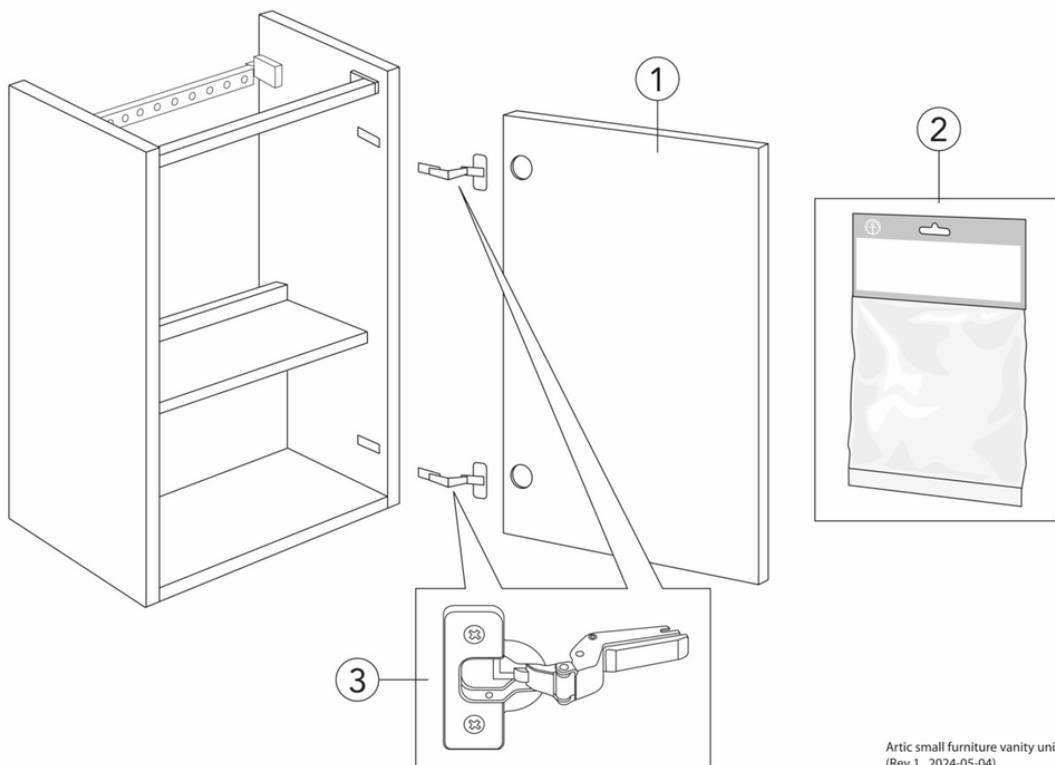

Reservdelar

Artic small furniture vanity unit
(Rev 1. 2024-05-04)

Nr.	Produkt	RSK-nr.	Art-nr.
1a	Dörr till tvättställsskåp Svart askfaner		GB8148000236
1b	Dörr till tvättställsskåp Peach		GB8148000235
1c	Dörr till tvättställsskåp Askgrå		GB8148000234
1d	Dörr till tvättställsskåp Vit		GB8148000233
2	Reservdelspåse 2		GB8148000006
3	Gångjärn 110 grader		GB8148000112