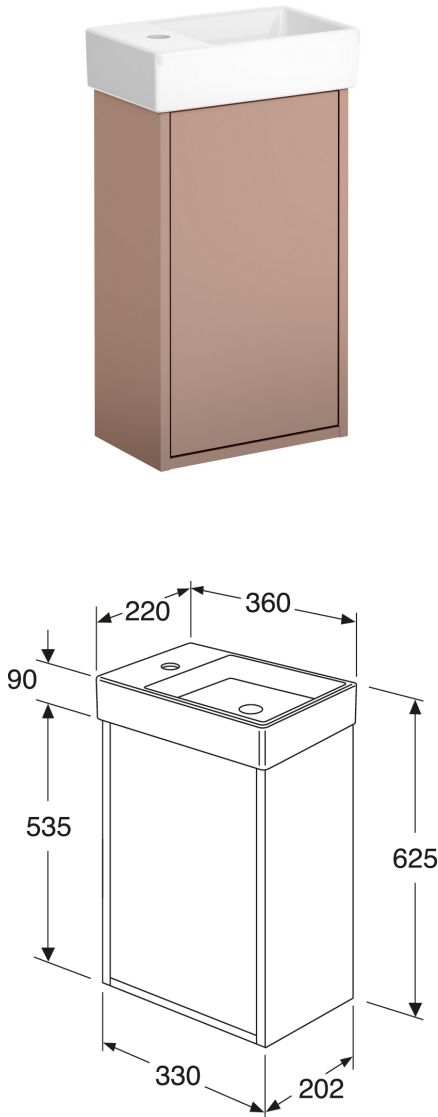

Livskvalitet sedan 1825

Tvättställsskåp Artic Small

Peach, med tvättställ Vit, ho till höger

Produktegenskaper

- Dörr med Soft Close för mjuk stängning
- Öppning i skåpet för avlopp mot golv
- Material: fukttrög spånskiva klassad för badrum

Artikelnummer

RSK-nr.
8912472

Art-nr.
GB71ACVC34T001R

EAN
7391530084091

Montering & Skötsel

Badrumsmöbler från Gustavsberg är fukttåliga, men får inte överspolas med vatten. Undvik att placera dem direkt intill badkar eller dusch utan ordentlig duschavskärmning. Låt inte vatten bli kvar på ytorna, torka bort det så snart du kan. Rengör med ett mildt rengöringsmedel och mjuk trasa.

Energimärkning och certifieringar

Reservdelar

Artic small furniture vanity unit
(Rev 1. 2024-05-04)

Nr.	Produkt	RSK-nr.	Art-nr.
1a	Dörr till tvättställsskåp Svart askfaner		GB8148000236
1b	Dörr till tvättställsskåp Peach		GB8148000235
1c	Dörr till tvättställsskåp Askgrå		GB8148000234
1d	Dörr till tvättställsskåp Vit		GB8148000233
2	Reservdelspåse 2		GB8148000006
3	Gångjärn 110 grader		GB8148000112