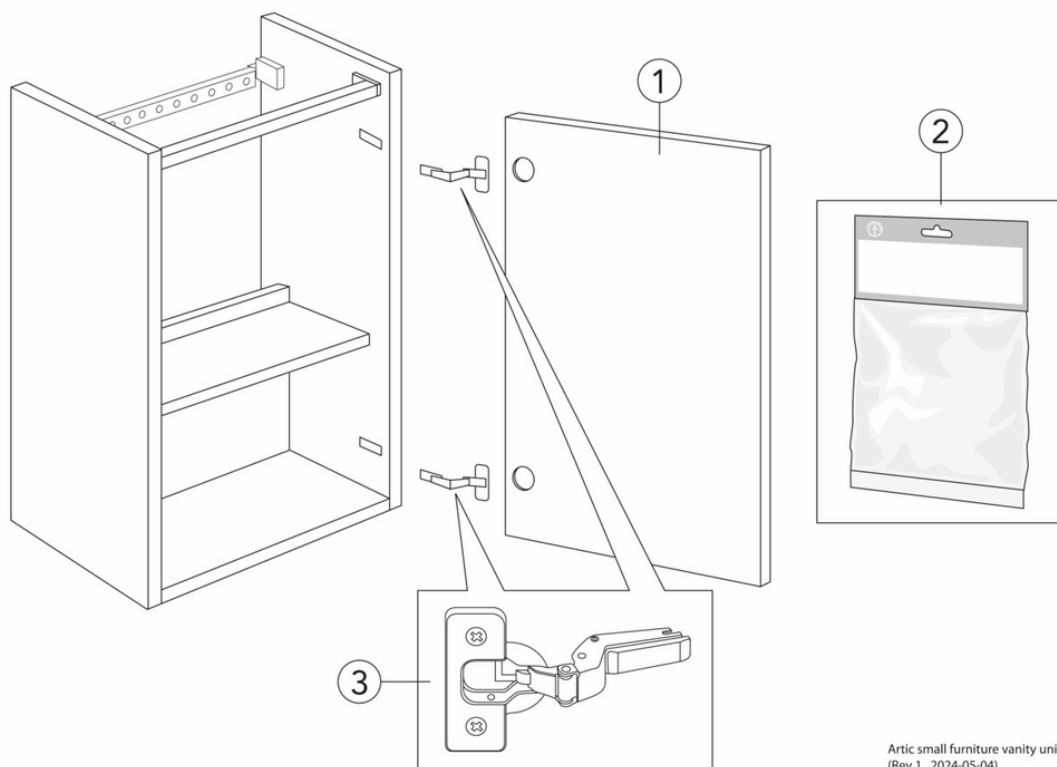

Livskvalitet sedan 1825

Tvättställsskåp Artic Small

Peach, med tvättställ Vit, ho till höger

Produktegenskaper

- Dörr med Soft Close för mjuk stängning
- Öppning i skåpet för avlopp mot golv
- Material: fukttrög spånskiva klassad för badrum

Artikelnummer

RSK-nr.
8912472

Art-nr.
GB71ACVC34T001R

EAN
7391530084091

Montering & Skötsel

Badrumsmöbler från Gustavsberg är fukttåliga, men får inte överspolas med vatten. Undvik att placera dem direkt intill badkar eller dusch utan ordentlig duschavskärmning. Låt inte vatten bli kvar på ytorna, torka bort det så snart du kan. Rengör med ett mildt rengöringsmedel och mjuk trasa.

Energimärkning och certifieringar

Reservdelar

Artic small furniture vanity unit
(Rev 1. 2024-05-04)

Nr.	Produkt	RSK-nr.	Art-nr.
1a	Dörr till tvättställsskåp Svart askfaner		GB8148000236
1b	Dörr till tvättställsskåp Peach		GB8148000235
1c	Dörr till tvättställsskåp Askgrå		GB8148000234
1d	Dörr till tvättställsskåp Vit		GB8148000233
2	Reservdelspåse 2		GB8148000006
3	Gångjärn 110 grader		GB8148000112