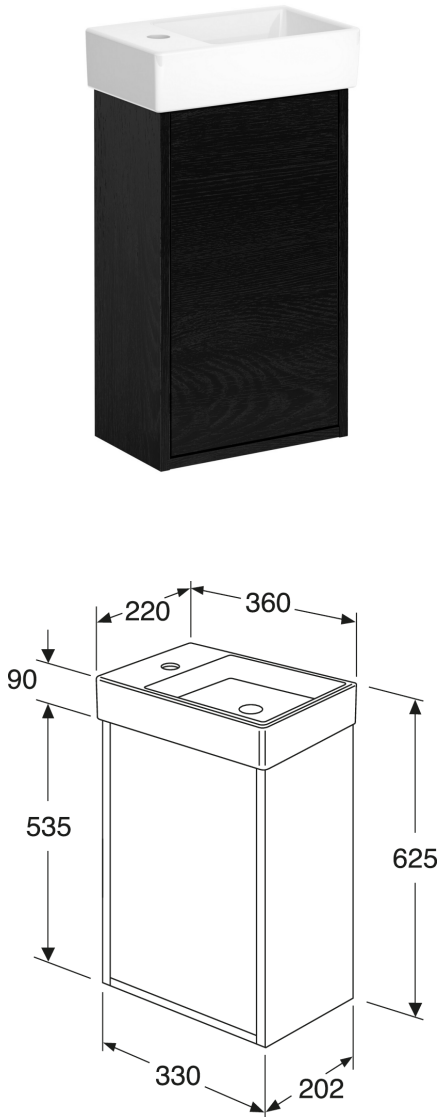

Livskvalitet sedan 1825

Tvättställsskåp Artic Small

Svart askfaner, med tvättställ Vit, ho till höger

Produktegenskaper

- Dörr med Soft Close för mjuk stängning
- Öppning i skåpet för avlopp mot golv
- Material: fukttrög spånskiva klassad för badrum

Artikelnummer

RSK-nr.	Art-nr.	EAN
8912473	GB71ACVC34TK01R	7391530084107

Montering & Skötsel

Badrumsmöbler från Gustavsberg är fukttåliga, men får inte överspolas med vatten. Undvik att placera dem direkt intill badkar eller dusch utan ordentlig duschavskärmning. Låt inte vatten bli kvar på ytorna, torka bort det så snart du kan. Rengör med ett mildt rengöringsmedel och mjuk trasa.

Energimärkning och certifieringar

Reservdelar

Artic small furniture vanity unit
(Rev 1. 2024-05-04)

Nr.	Produkt	RSK-nr.	Art-nr.
1a	Dörr till tvättställsskåp Svart askfaner		GB8148000236
1b	Dörr till tvättställsskåp Peach		GB8148000235
1c	Dörr till tvättställsskåp Askgrå		GB8148000234
1d	Dörr till tvättställsskåp Vit		GB8148000233
2	Reservdelspåse 2		GB8148000006
3	Gångjärn 110 grader		GB8148000112