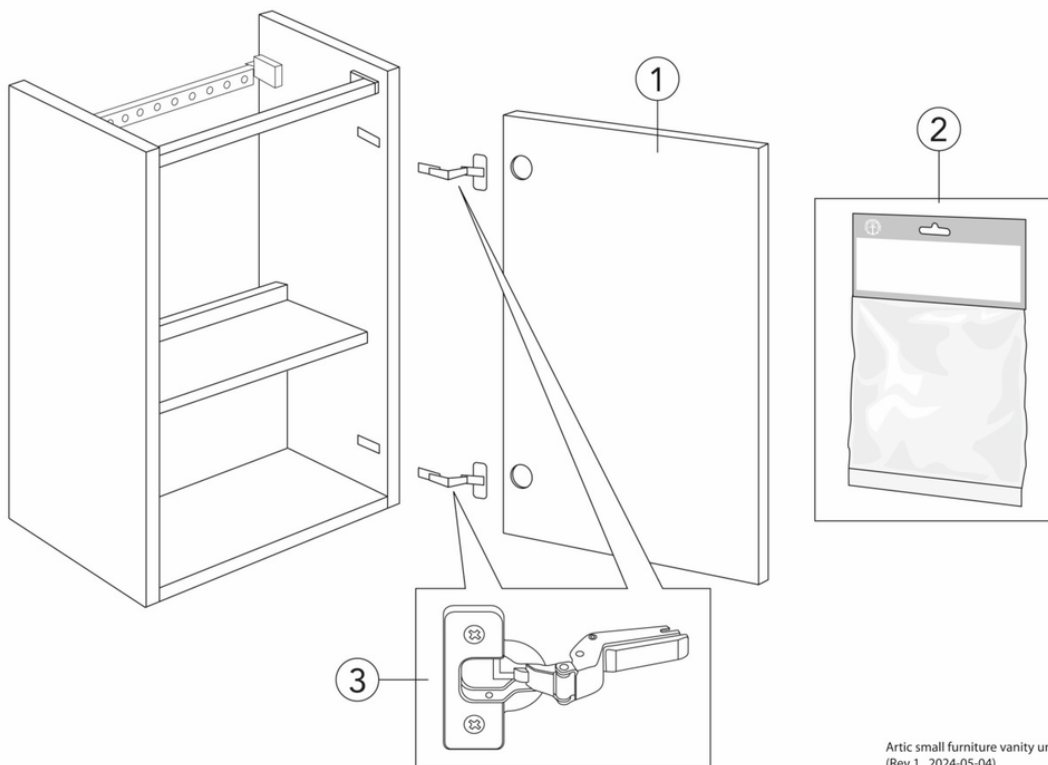

Livskvalitet sedan 1825

Tvättställsskåp Artic Small

Svart askfaner, med tvättställ Vit, ho till höger

Produktegenskaper

- Dörr med Soft Close för mjuk stängning
- Öppning i skåpet för avlopp mot golv
- Material: fukttrög spånskiva klassad för badrum

Artikelnummer

RSK-nr.	Art-nr.	EAN
8912473	GB71ACVC34TK01R	7391530084107

Montering & Skötsel

Badrumsmöbler från Gustavsberg är fukttåliga, men får inte överspolas med vatten. Undvik att placera dem direkt intill badkar eller dusch utan ordentlig duschavskärmning. Låt inte vatten bli kvar på ytorna, torka bort det så snart du kan. Rengör med ett mildt rengöringsmedel och mjuk trasa.

Energimärkning och certifieringar

Reservdelar

Artic small furniture vanity unit
(Rev 1. 2024-05-04)

Nr.	Produkt	RSK-nr.	Art-nr.
1a	Dörr till tvättställsskåp Svart askfaner		GB8148000236
1b	Dörr till tvättställsskåp Peach		GB8148000235
1c	Dörr till tvättställsskåp Askgrå		GB8148000234
1d	Dörr till tvättställsskåp Vit		GB8148000233
2	Reservdelspåse 2		GB8148000006
3	Gångjärn 110 grader		GB8148000112