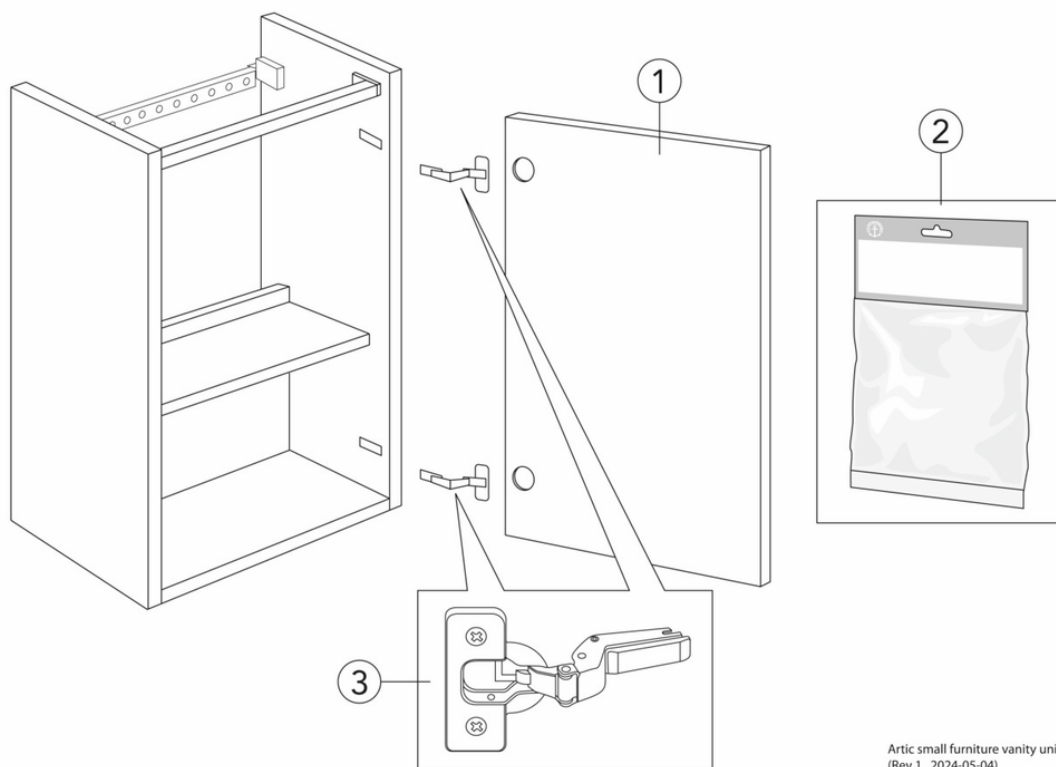

Livskvalitet sedan 1825

Tvättställsskåp Artic Small

Vit, med tvättställ Ebony svart, ho till vänster

Produktegenskaper

- Dörr med Soft Close för mjuk stängning
- Öppning i skåpet för avlopp mot golv
- Material: fukttrög spånskiva klassad för badrum

Artikelnummer

RSK-nr.	Art-nr.	EAN
8912474	GB71ACVC34TM33L	7391530084114

Montering & Skötsel

Badrumsmöbler från Gustavsberg är fukttåliga, men får inte överspolas med vatten. Undvik att placera dem direkt intill badkar eller dusch utan ordentlig duschavskärmning. Låt inte vatten bli kvar på ytorna, torka bort det så snart du kan. Rengör med ett mildt rengöringsmedel och mjuk trasa.

Energimärkning och certifieringar

Reservdelar

Artic small furniture vanity unit
(Rev 1. 2024-05-04)

Nr.	Produkt	RSK-nr.	Art-nr.
1a	Dörr till tvättställsskåp Svart askfaner		GB8148000236
1b	Dörr till tvättställsskåp Peach		GB8148000235
1c	Dörr till tvättställsskåp Askgrå		GB8148000234
1d	Dörr till tvättställsskåp Vit		GB8148000233
2	Reservdelspåse 2		GB8148000006
3	Gångjärn 110 grader		GB8148000112