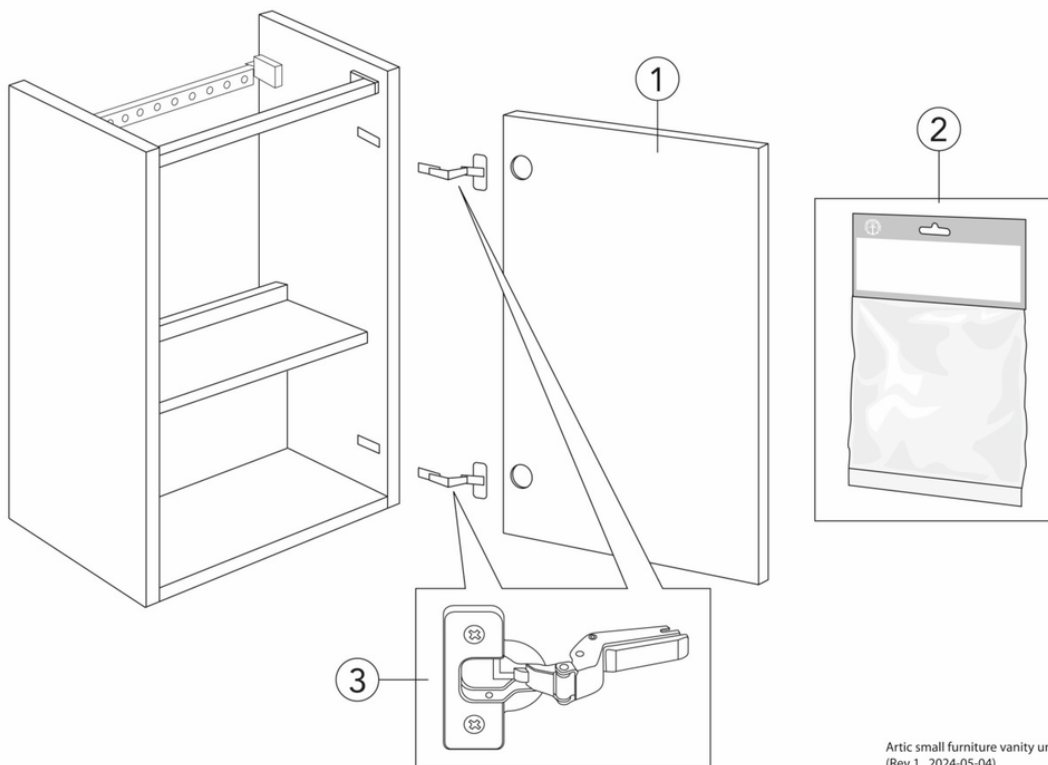

Livskvalitet sedan 1825

Tvättställsskåp Artic Small

Askgrå, med tvättställ Ebony svart, ho till vänster

Produktegenskaper

- Dörr med Soft Close för mjuk stängning
- Öppning i skåpet för avlopp mot golv
- Material: fuktrög spånskiva klassad för badrum

Artikelnummer

RSK-nr.	Art-nr.	EAN
8912475	GB71ACVC34TL33L	7391530084121

Montering & Skötsel

Badrumsmöbler från Gustavsberg är fukttåliga, men får inte överspolas med vatten. Undvik att placera dem direkt intill badkar eller dusch utan ordentlig duschavskärmning. Låt inte vatten bli kvar på ytorna, torka bort det så snart du kan. Rengör med ett mildt rengöringsmedel och mjuk trasa.

Energimärkning och certifieringar

Reservdelar

Artic small furniture vanity unit
(Rev 1. 2024-05-04)

Nr.	Produkt	RSK-nr.	Art-nr.
1a	Dörr till tvättställsskåp Svart askfaner		GB8148000236
1b	Dörr till tvättställsskåp Peach		GB8148000235
1c	Dörr till tvättställsskåp Askgrå		GB8148000234
1d	Dörr till tvättställsskåp Vit		GB8148000233
2	Reservdelspåse 2		GB8148000006
3	Gångjärn 110 grader		GB8148000112