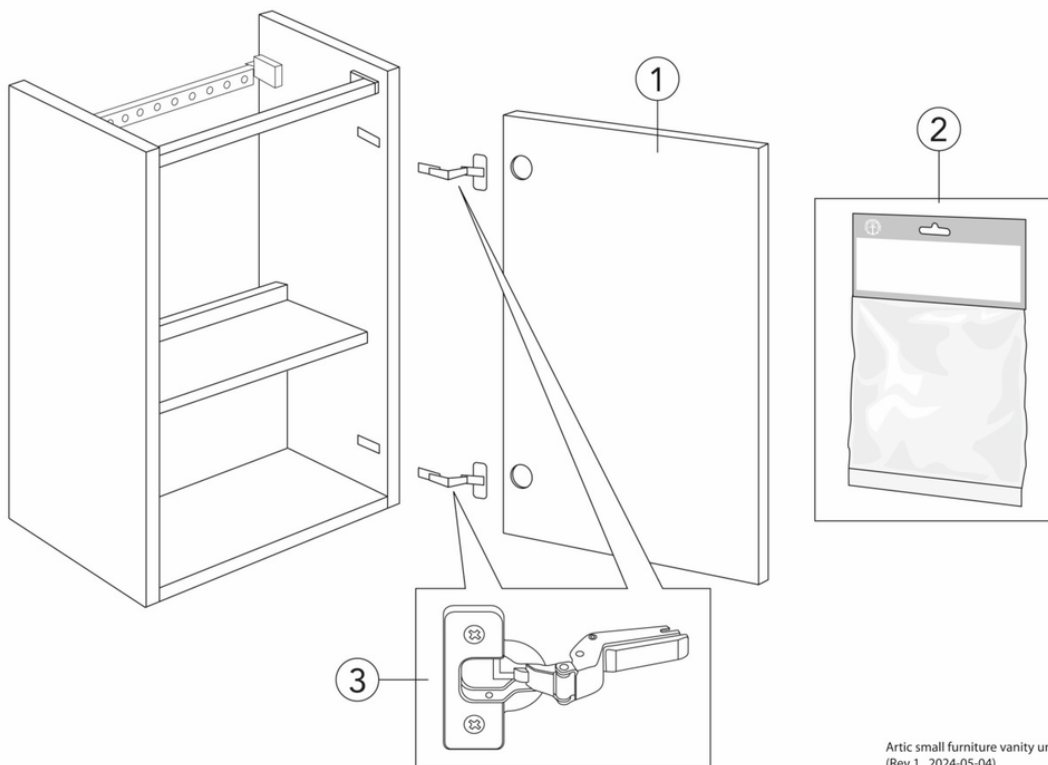

Livskvalitet sedan 1825

Tvättställsskåp Artic Small

Peach, med tvättställ Ebony svart, ho till vänster

Produktegenskaper

- Dörr med Soft Close för mjuk stängning
- Öppning i skåpet för avlopp mot golv
- Material: fukttrög spånskiva klassad för badrum

Artikelnummer

RSK-nr.	Art-nr.	EAN
8912476	GB71ACVC34T033L	7391530084138

Montering & Skötsel

Badrumsmöbler från Gustavsberg är fukttåliga, men får inte överspolas med vatten. Undvik att placera dem direkt intill badkar eller dusch utan ordentlig duschavskärmning. Låt inte vatten bli kvar på ytorna, torka bort det så snart du kan. Rengör med ett mildt rengöringsmedel och mjuk trasa.

Energimärkning och certifieringar

Reservdelar

Artic small furniture vanity unit
(Rev 1. 2024-05-04)

Nr.	Produkt	RSK-nr.	Art-nr.
1a	Dörr till tvättställsskåp Svart askfaner		GB8148000236
1b	Dörr till tvättställsskåp Peach		GB8148000235
1c	Dörr till tvättställsskåp Askgrå		GB8148000234
1d	Dörr till tvättställsskåp Vit		GB8148000233
2	Reservdelspåse 2		GB8148000006
3	Gångjärn 110 grader		GB8148000112