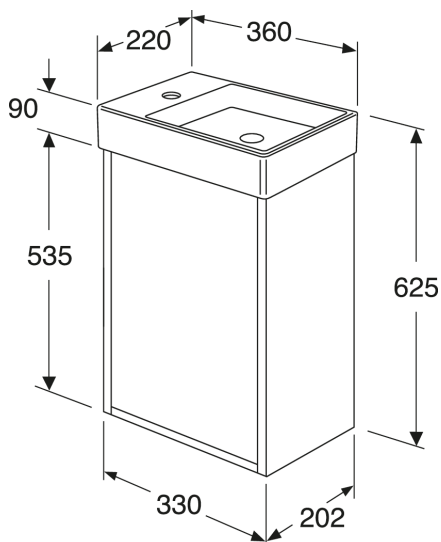

Livskvalitet sedan 1825

Tvättställsskåp Artic Small

Vit, med tvättställ Ebony svart, ho till höger

Produktegenskaper

- Dörr med Soft Close för mjuk stängning
- Öppning i skåpet för avlopp mot golv
- Material: fukttrög spånskiva klassad för badrum

Artikelnummer

RSK-nr.	Art-nr.	EAN
8912478	GB71ACVC34TM33R	7391530084152

Montering & Skötsel

Badrumsmöbler från Gustavsberg är fukttåliga, men får inte överspolas med vatten. Undvik att placera dem direkt intill badkar eller dusch utan ordentlig duschavskärmning. Låt inte vatten bli kvar på ytorna, torka bort det så snart du kan. Rengör med ett mildt rengöringsmedel och mjuk trasa.

Energimärkning och certifieringar

Reservdelar

Artic small furniture vanity unit
(Rev 1. 2024-05-04)

Nr.	Produkt	RSK-nr.	Art-nr.
1a	Dörr till tvättställsskåp Svart askfaner		GB8148000236
1b	Dörr till tvättställsskåp Peach		GB8148000235
1c	Dörr till tvättställsskåp Askgrå		GB8148000234
1d	Dörr till tvättställsskåp Vit		GB8148000233
2	Reservdelspåse 2		GB8148000006
3	Gångjärn 110 grader		GB8148000112