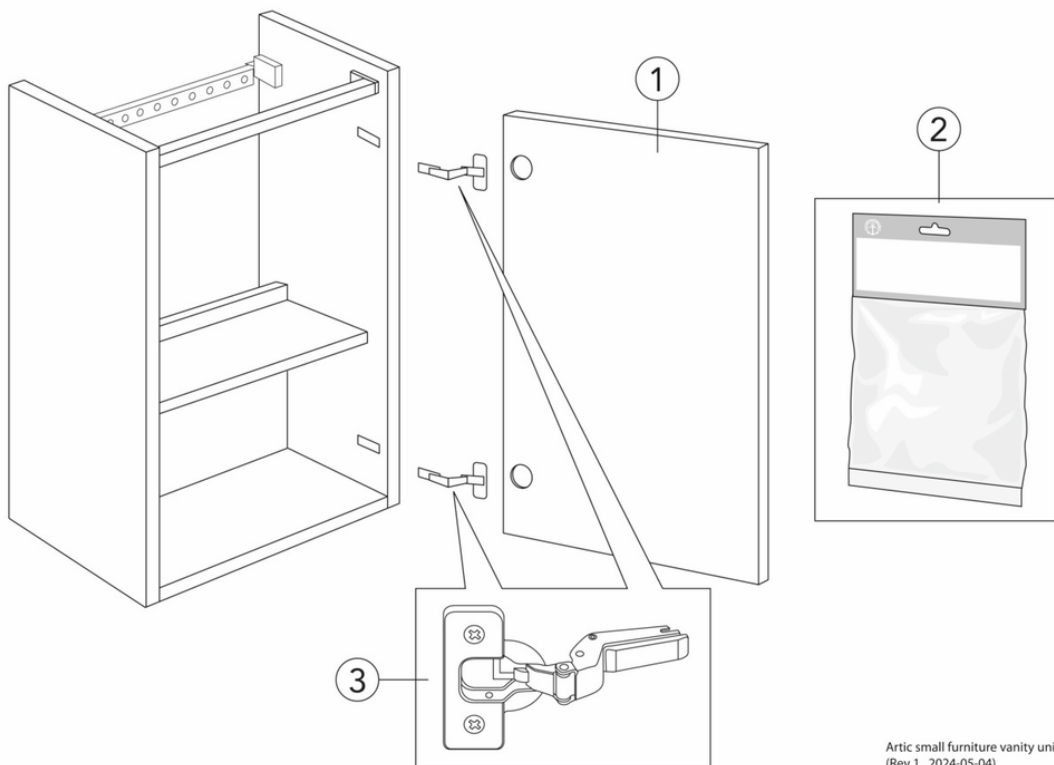

Livskvalitet sedan 1825

Tvättställsskåp Artic Small

Vit, med tvättställ Ebony svart, ho till höger

Produktegenskaper

- Dörr med Soft Close för mjuk stängning
- Öppning i skåpet för avlopp mot golv
- Material: fukttrög spånskiva klassad för badrum

Artikelnummer

RSK-nr.	Art-nr.	EAN
8912478	GB71ACVC34TM33R	7391530084152

Montering & Skötsel

Badrumsmöbler från Gustavsberg är fukttåliga, men får inte överspolas med vatten. Undvik att placera dem direkt intill badkar eller dusch utan ordentlig duschavskärmning. Låt inte vatten bli kvar på ytorna, torka bort det så snart du kan. Rengör med ett mildt rengöringsmedel och mjuk trasa.

Energimärkning och certifieringar

Reservdelar

Artic small furniture vanity unit
(Rev 1. 2024-05-04)

Nr.	Produkt	RSK-nr.	Art-nr.
1a	Dörr till tvättställsskåp Svart askfaner		GB8148000236
1b	Dörr till tvättställsskåp Peach		GB8148000235
1c	Dörr till tvättställsskåp Askgrå		GB8148000234
1d	Dörr till tvättställsskåp Vit		GB8148000233
2	Reservdelspåse 2		GB8148000006
3	Gångjärn 110 grader		GB8148000112