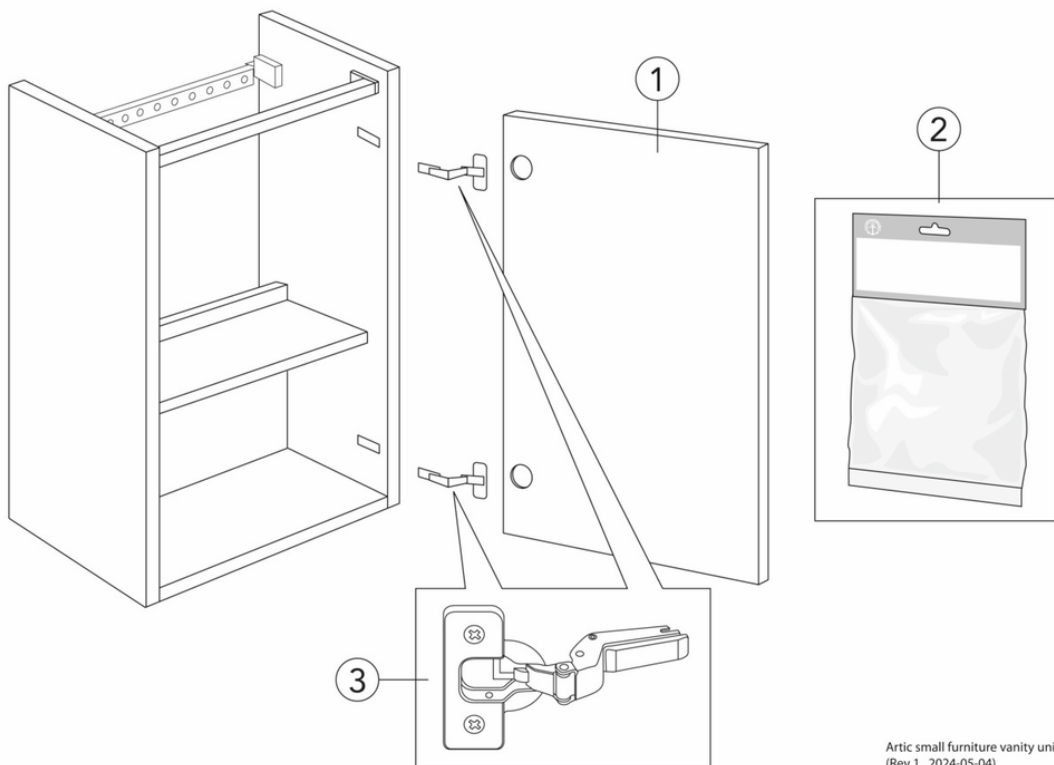

Livskvalitet sedan 1825

Tvättställsskåp Artic Small

Peach, med tvättställ Ebony svart, ho till höger

Produktegenskaper

- Dörr med Soft Close för mjuk stängning
- Öppning i skåpet för avlopp mot golv
- Material: fukttrög spånskiva klassad för badrum

Artikelnummer

RSK-nr.	Art-nr.	EAN
8912481	GB71ACVC34T033R	7391530084176

Montering & Skötsel

Badrumsmöbler från Gustavsberg är fukttåliga, men får inte överspolas med vatten. Undvik att placera dem direkt intill badkar eller dusch utan ordentlig duschavskärmning. Låt inte vatten bli kvar på ytorna, torka bort det så snart du kan. Rengör med ett mildt rengöringsmedel och mjuk trasa.

Energimärkning och certifieringar

Reservdelar

Artic small furniture vanity unit
(Rev 1. 2024-05-04)

Nr.	Produkt	RSK-nr.	Art-nr.
1a	Dörr till tvättställsskåp Svart askfaner		GB8148000236
1b	Dörr till tvättställsskåp Peach		GB8148000235
1c	Dörr till tvättställsskåp Askgrå		GB8148000234
1d	Dörr till tvättställsskåp Vit		GB8148000233
2	Reservdelspåse 2		GB8148000006
3	Gångjärn 110 grader		GB8148000112