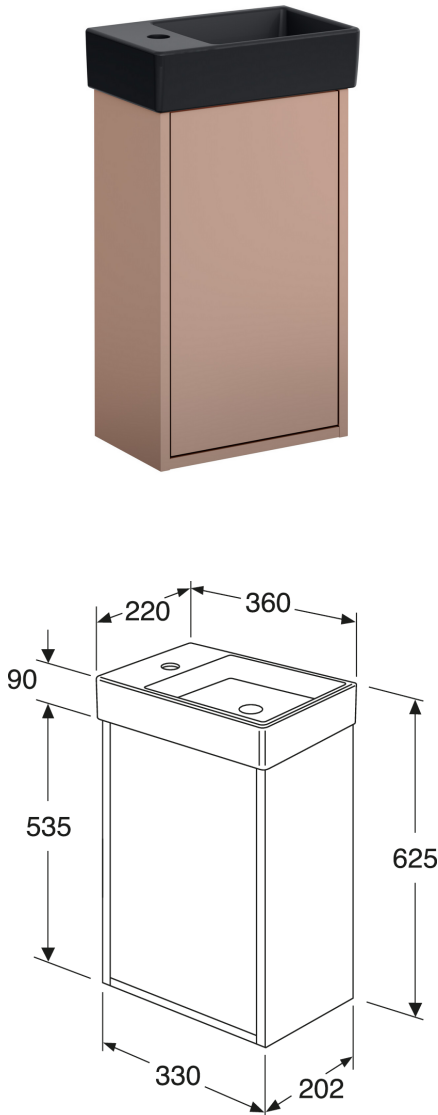

Livskvalitet sedan 1825

Tvättställsskåp Artic Small

Peach, med tvättställ Ebony svart, ho till höger

Produktegenskaper

- Dörr med Soft Close för mjuk stängning
- Öppning i skåpet för avlopp mot golv
- Material: fukttrög spånskiva klassad för badrum

Artikelnummer

RSK-nr.	Art-nr.	EAN
8912481	GB71ACVC34T033R	7391530084176

Montering & Skötsel

Badrumsmöbler från Gustavsberg är fukttåliga, men får inte överspolas med vatten. Undvik att placera dem direkt intill badkar eller dusch utan ordentlig duschavskärmning. Låt inte vatten bli kvar på ytorna, torka bort det så snart du kan. Rengör med ett mildt rengöringsmedel och mjuk trasa.

Energimärkning och certifieringar

Reservdelar

Artic small furniture vanity unit
(Rev 1. 2024-05-04)

Nr.	Produkt	RSK-nr.	Art-nr.
1a	Dörr till tvättställsskåp Svart askfaner		GB8148000236
1b	Dörr till tvättställsskåp Peach		GB8148000235
1c	Dörr till tvättställsskåp Askgrå		GB8148000234
1d	Dörr till tvättställsskåp Vit		GB8148000233
2	Reservdelspåse 2		GB8148000006
3	Gångjärn 110 grader		GB8148000112