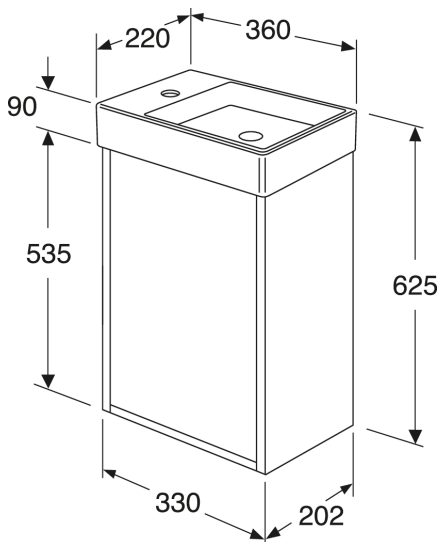

Energimärkning och certifieringar