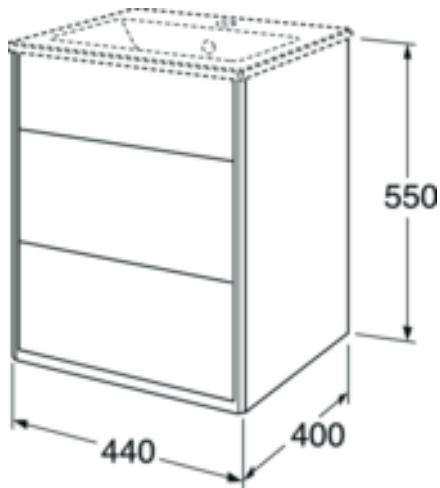

Energimärkning och certifieringar