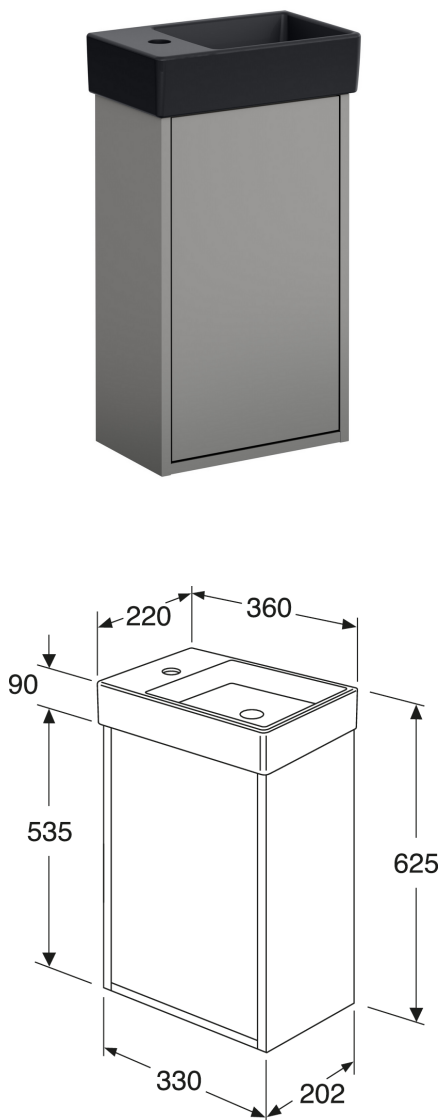

Energimärkning och certifieringar