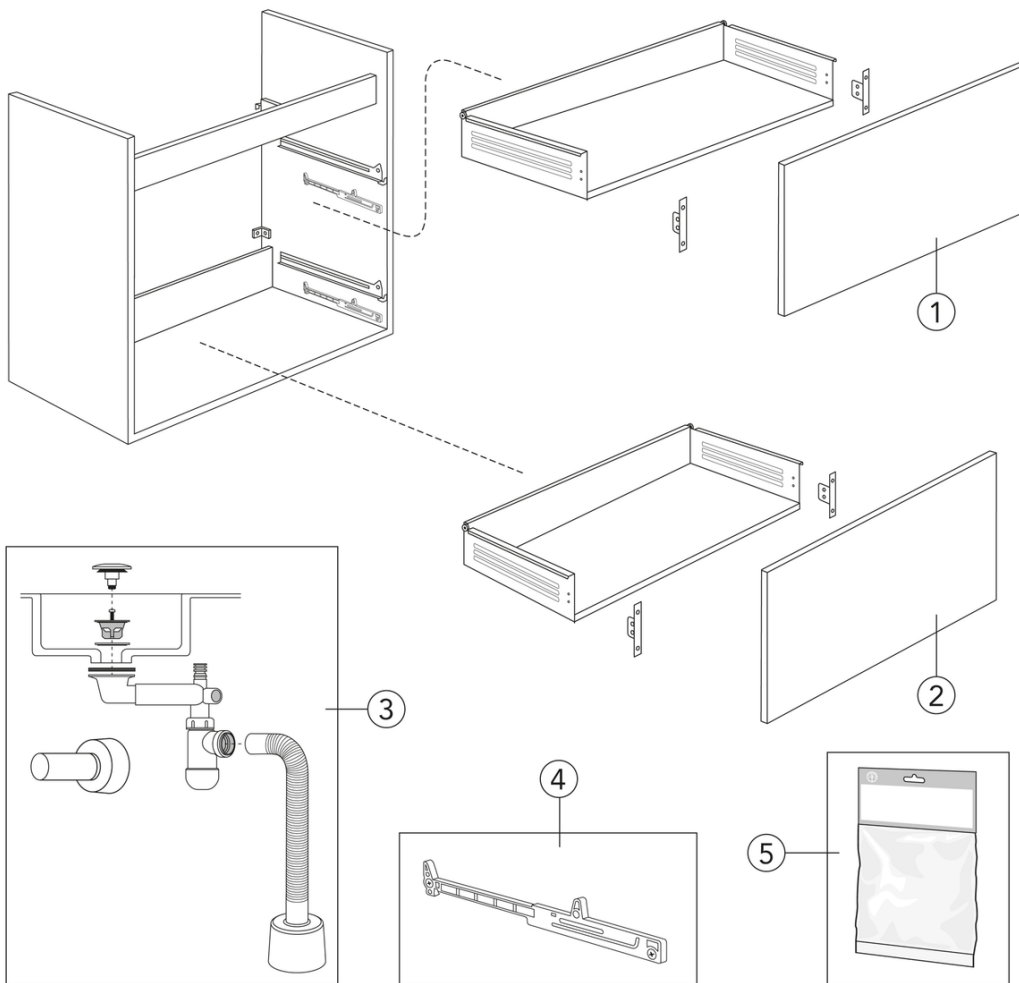

Reservdelar

Graphic Base furniture vanity unit yr 2020-
(Rev 1. 2020-04-15)

Nr.	Produkt	RSK-nr.	Art-nr.
1a	Lådfront nedre, 45cm		GB8148000147
1b	Lådfront övre, 60cm		GB8148000148
1c	Lådfront övre, 80cm		GB8148000150
2a	Lådfront övre, 45cm		GB8148000146
2b	Lådfront nedre, 60cm		GB8148000149
2c	Lådfront nedre, 80cm		GB8148000151
3	Kommodvattenlås med pop-up		GB8148000001
4	Soft-close dämpare		GB8148000152
5	Beslagspåse		GB8148000153