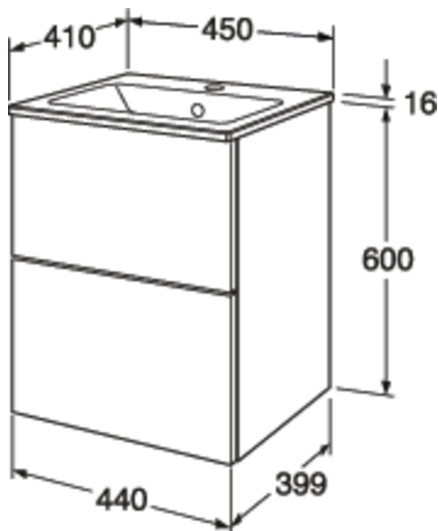

Energimärkning och certifieringar