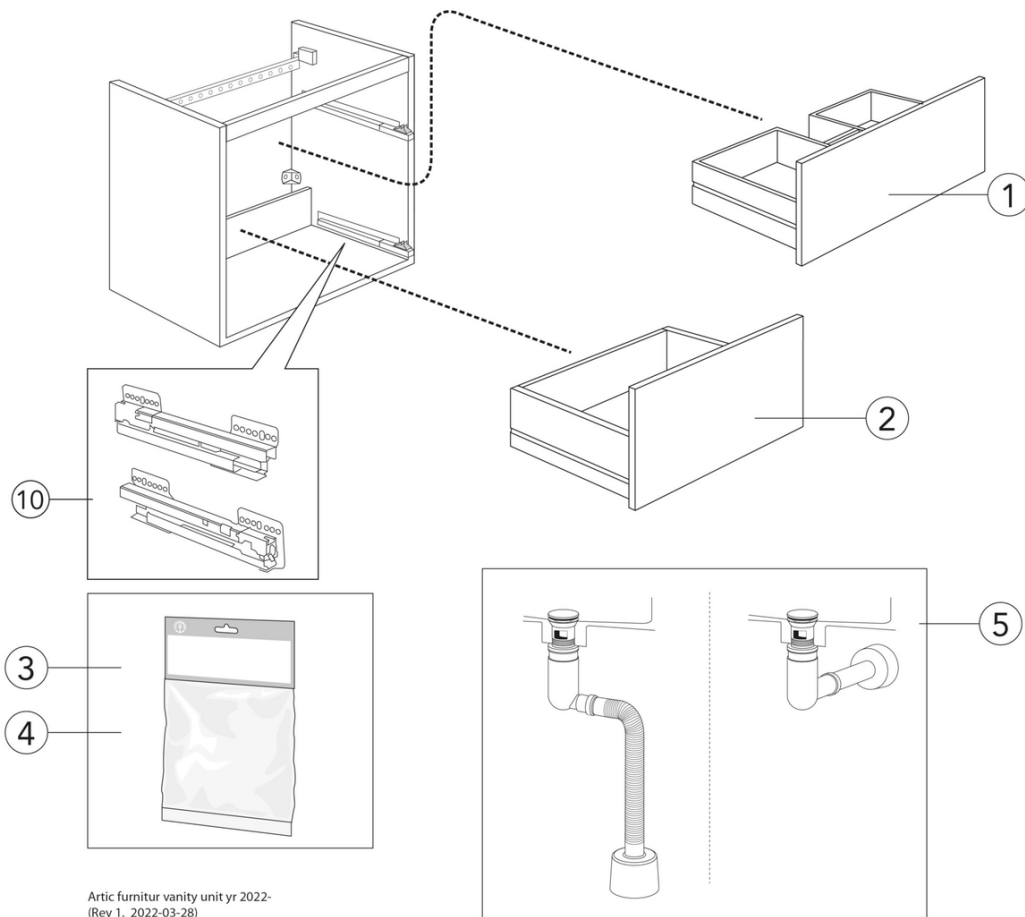

Reservdelar

Nr.	Produkt	RSK-nr.	Art-nr.
1a	Front Topp kommod 120, Peach		GB8148000169
1b	Front Topp kommod 120, Askgrå		GB8148000168
1c	Front Topp kommod 120, svart askfaner		GB8148000167
1d	Front Topp kommod 120, vit		GB8148000166
1e	Front Topp kommod 100, Peach		GB8148000165
1f	Front Topp kommod 100, Askgrå		GB8148000164
1g	Front Topp kommod 100, svart askfaner		GB8148000163
1h	Front Topp kommod 100, vit		GB8148000162
1i	Front Topp kommod 80, Peach		GB8148000161
1j	Front Topp kommod 80, Askgrå		GB8148000160
1k	Front Topp kommod 80, svart askfaner		GB8148000159
1l	Front Topp kommod 80, vit		GB8148000158
1m	Front Topp kommod 60, Peach		GB8148000157
1n	Front Topp kommod 60, Askgrå		GB8148000156
1o	Front Topp kommod 60, svart askfaner		GB8148000155
1p	Front Topp kommod 60, vit		GB8148000154
2a	Front Botten kommod 120, Peach		GB8148000185
2b	Front Botten kommod 120, Askgrå		GB8148000184
2c	Front Botten kommod 120, svart askfaner		GB8148000183
2d	Front Botten kommod 120, vit		GB8148000182
2e	Front Botten kommod 100, Peach		GB8148000181
2f	Front Botten kommod 100, Askgrå		GB8148000180
2g	Front Botten kommod 100, svart askfaner		GB8148000179
2h	Front Botten kommod 100, vit		GB8148000178
2i	Front Botten kommod 80, Peach		GB8148000177
2j	Front Botten kommod 80, Askgrå		GB8148000176
2k	Front Botten kommod 80, svart askfaner		GB8148000175
2l	Front Botten kommod 80, vit		GB8148000174
2m	Front Botten kommod 60, Peach		GB8148000173
2n	Front Botten kommod 60, Askgrå		GB8148000172
2o	Front Botten kommod 60, svart askfaner		GB8148000171
2p	Front Botten kommod 60, vit		GB8148000170
4	Reservdelspåse 2		GB8148000006
5	Vattenlås Easy Clean, med pop-up		GB8148000002
10	Lådskenor, Artic		GB8148000137