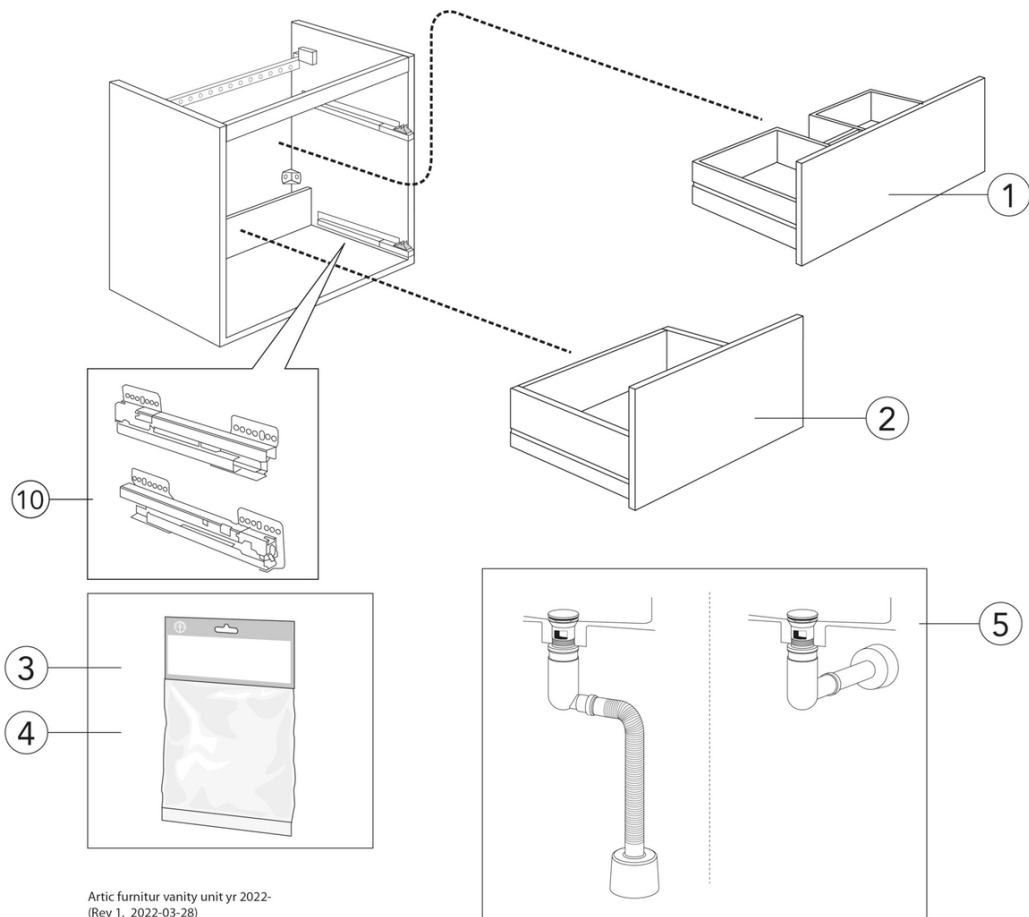

Reservdelar

Nr.	Produkt	RSK-nr.	Art-nr.
1a	Front Topp kommod 120, Peach		GB8148000169
1b	Front Topp kommod 120, Askgrå		GB8148000168
1c	Front Topp kommod 120, svart askfaner		GB8148000167
1d	Front Topp kommod 120, vit		GB8148000166
1e	Front Topp kommod 100, Peach		GB8148000165
1f	Front Topp kommod 100, Askgrå		GB8148000164
1g	Front Topp kommod 100, svart askfaner		GB8148000163
1h	Front Topp kommod 100, vit		GB8148000162
1i	Front Topp kommod 80, Peach		GB8148000161
1j	Front Topp kommod 80, Askgrå		GB8148000160
1k	Front Topp kommod 80, svart askfaner		GB8148000159
1l	Front Topp kommod 80, vit		GB8148000158
1m	Front Topp kommod 60, Peach		GB8148000157
1n	Front Topp kommod 60, Askgrå		GB8148000156
1o	Front Topp kommod 60, svart askfaner		GB8148000155
1p	Front Topp kommod 60, vit		GB8148000154
2a	Front Botten kommod 120, Peach		GB8148000185
2b	Front Botten kommod 120, Askgrå		GB8148000184
2c	Front Botten kommod 120, svart askfaner		GB8148000183
2d	Front Botten kommod 120, vit		GB8148000182
2e	Front Botten kommod 100, Peach		GB8148000181
2f	Front Botten kommod 100, Askgrå		GB8148000180
2g	Front Botten kommod 100, svart askfaner		GB8148000179
2h	Front Botten kommod 100, vit		GB8148000178
2i	Front Botten kommod 80, Peach		GB8148000177
2j	Front Botten kommod 80, Askgrå		GB8148000176
2k	Front Botten kommod 80, svart askfaner		GB8148000175
2l	Front Botten kommod 80, vit		GB8148000174
2m	Front Botten kommod 60, Peach		GB8148000173
2n	Front Botten kommod 60, Askgrå		GB8148000172
2o	Front Botten kommod 60, svart askfaner		GB8148000171
2p	Front Botten kommod 60, vit		GB8148000170
4	Reservdelspåse 2		GB8148000006
5	Vattenlås Easy Clean, med pop-up		GB8148000002
10	Lådskenor, Artic		GB8148000137