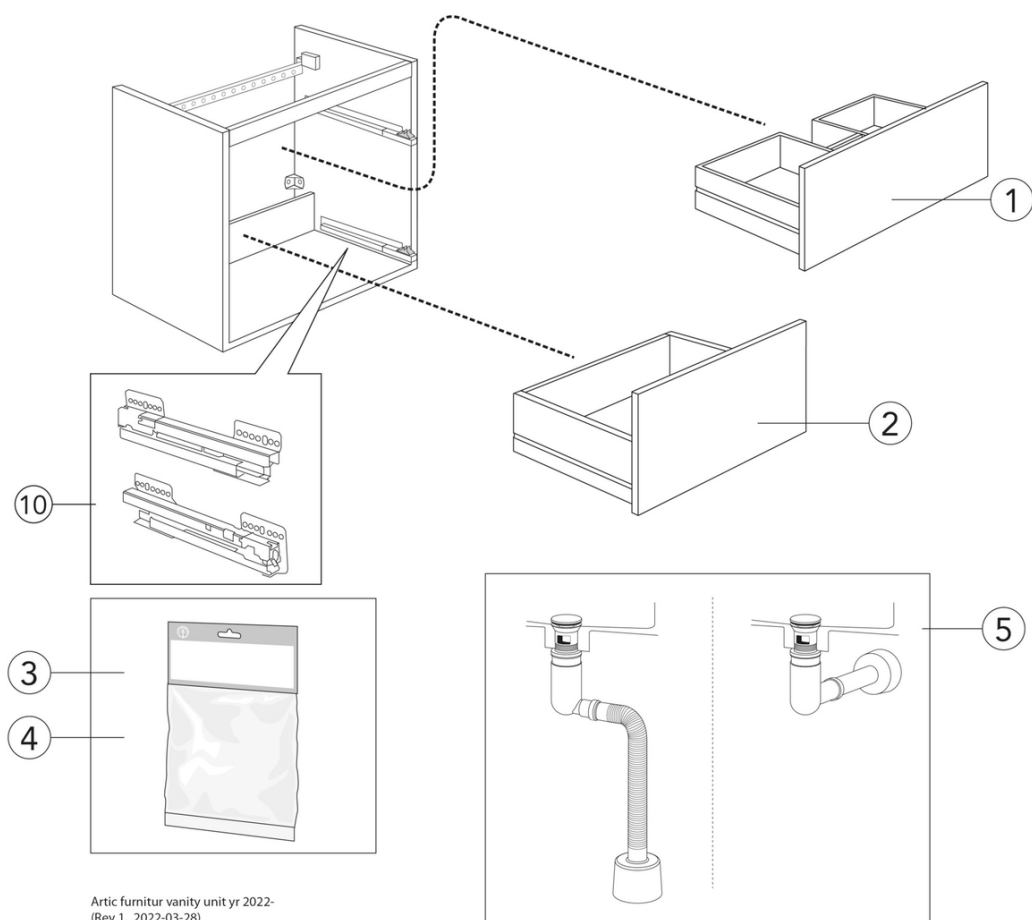

Reservdelar

Nr.	Produkt	RSK-nr.	Art-nr.
1a	Front Topp kommod 120, Peach		GB8148000169
1b	Front Topp kommod 120, Askgrå		GB8148000168
1c	Front Topp kommod 120, svart askfaner		GB8148000167
1d	Front Topp kommod 120, vit		GB8148000166
1e	Front Topp kommod 100, Peach		GB8148000165
1f	Front Topp kommod 100, Askgrå		GB8148000164
1g	Front Topp kommod 100, svart askfaner		GB8148000163
1h	Front Topp kommod 100, vit		GB8148000162
1i	Front Topp kommod 80, Peach		GB8148000161
1j	Front Topp kommod 80, Askgrå		GB8148000160
1k	Front Topp kommod 80, svart askfaner		GB8148000159
1l	Front Topp kommod 80, vit		GB8148000158
1m	Front Topp kommod 60, Peach		GB8148000157
1n	Front Topp kommod 60, Askgrå		GB8148000156
1o	Front Topp kommod 60, svart askfaner		GB8148000155
1p	Front Topp kommod 60, vit		GB8148000154
2a	Front Botten kommod 120, Peach		GB8148000185
2b	Front Botten kommod 120, Askgrå		GB8148000184
2c	Front Botten kommod 120, svart askfaner		GB8148000183
2d	Front Botten kommod 120, vit		GB8148000182
2e	Front Botten kommod 100, Peach		GB8148000181
2f	Front Botten kommod 100, Askgrå		GB8148000180
2g	Front Botten kommod 100, svart askfaner		GB8148000179
2h	Front Botten kommod 100, vit		GB8148000178
2i	Front Botten kommod 80, Peach		GB8148000177
2j	Front Botten kommod 80, Askgrå		GB8148000176
2k	Front Botten kommod 80, svart askfaner		GB8148000175
2l	Front Botten kommod 80, vit		GB8148000174
2m	Front Botten kommod 60, Peach		GB8148000173
2n	Front Botten kommod 60, Askgrå		GB8148000172
2o	Front Botten kommod 60, svart askfaner		GB8148000171
2p	Front Botten kommod 60, vit		GB8148000170
4	Reservdelspåse 2		GB8148000006
5	Vattenlås Easy Clean, med pop-up		GB8148000002
10	Lådskenor, Artic		GB8148000137