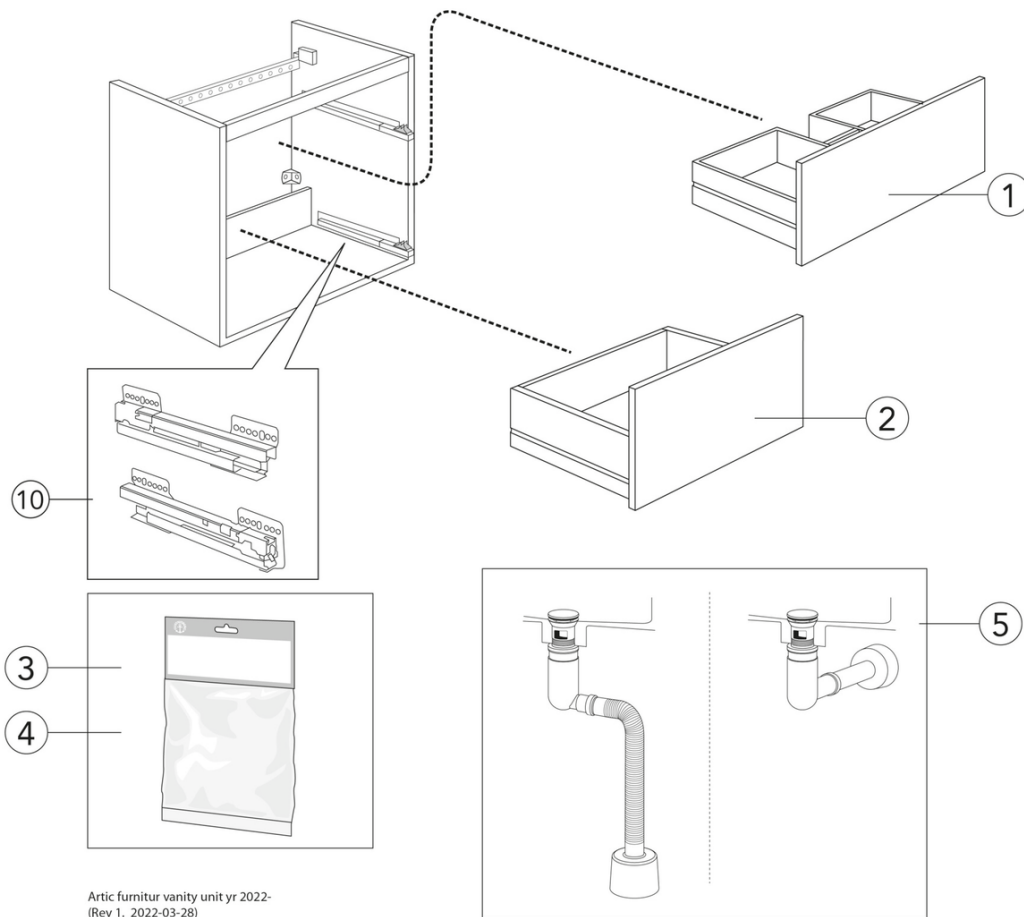

Reservdelar

Nr.	Produkt	RSK-nr.	Art-nr.
1a	Front Topp kommod 120, Peach		GB8148000169
1b	Front Topp kommod 120, Askgrå		GB8148000168
1c	Front Topp kommod 120, svart askfaner		GB8148000167
1d	Front Topp kommod 120, vit		GB8148000166
1e	Front Topp kommod 100, Peach		GB8148000165
1f	Front Topp kommod 100, Askgrå		GB8148000164
1g	Front Topp kommod 100, svart askfaner		GB8148000163
1h	Front Topp kommod 100, vit		GB8148000162
1i	Front Topp kommod 80, Peach		GB8148000161
1j	Front Topp kommod 80, Askgrå		GB8148000160
1k	Front Topp kommod 80, svart askfaner		GB8148000159
1l	Front Topp kommod 80, vit		GB8148000158
1m	Front Topp kommod 60, Peach		GB8148000157
1n	Front Topp kommod 60, Askgrå		GB8148000156
1o	Front Topp kommod 60, svart askfaner		GB8148000155
1p	Front Topp kommod 60, vit		GB8148000154
2a	Front Botten kommod 120, Peach		GB8148000185
2b	Front Botten kommod 120, Askgrå		GB8148000184
2c	Front Botten kommod 120, svart askfaner		GB8148000183
2d	Front Botten kommod 120, vit		GB8148000182
2e	Front Botten kommod 100, Peach		GB8148000181
2f	Front Botten kommod 100, Askgrå		GB8148000180
2g	Front Botten kommod 100, svart askfaner		GB8148000179
2h	Front Botten kommod 100, vit		GB8148000178
2i	Front Botten kommod 80, Peach		GB8148000177
2j	Front Botten kommod 80, Askgrå		GB8148000176
2k	Front Botten kommod 80, svart askfaner		GB8148000175
2l	Front Botten kommod 80, vit		GB8148000174
2m	Front Botten kommod 60, Peach		GB8148000173
2n	Front Botten kommod 60, Askgrå		GB8148000172
2o	Front Botten kommod 60, svart askfaner		GB8148000171
2p	Front Botten kommod 60, vit		GB8148000170
4	Reservdelspåse 2		GB8148000006
5	Vattenlås Easy Clean, med pop-up		GB8148000002
10	Lådskenor, Artic		GB8148000137