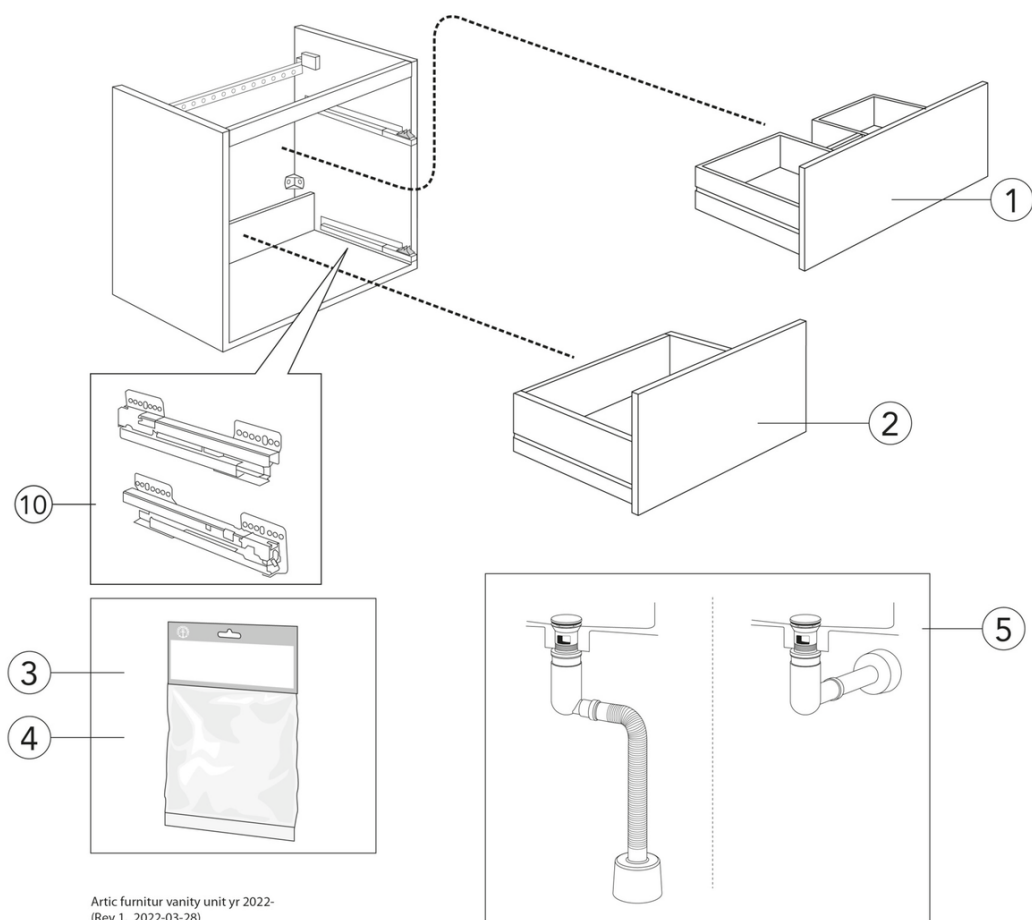

Reservdelar

Artic furnitur vanity unit yr 2022-
(Rev 1. 2022-03-28)

Nr.	Produkt	RSK-nr.	Art-nr.
1a	Front Topp kommod 120, Peach		GB8148000169
1b	Front Topp kommod 120, Askgrå		GB8148000168
1c	Front Topp kommod 120, svart askfaner		GB8148000167
1d	Front Topp kommod 120, vit		GB8148000166
1e	Front Topp kommod 100, Peach		GB8148000165
1f	Front Topp kommod 100, Askgrå		GB8148000164
1g	Front Topp kommod 100, svart askfaner		GB8148000163
1h	Front Topp kommod 100, vit		GB8148000162
1i	Front Topp kommod 80, Peach		GB8148000161
1j	Front Topp kommod 80, Askgrå		GB8148000160
1k	Front Topp kommod 80, svart askfaner		GB8148000159
1l	Front Topp kommod 80, vit		GB8148000158
1m	Front Topp kommod 60, Peach		GB8148000157
1n	Front Topp kommod 60, Askgrå		GB8148000156
1o	Front Topp kommod 60, svart askfaner		GB8148000155
1p	Front Topp kommod 60, vit		GB8148000154
2a	Front Botten kommod 120, Peach		GB8148000185
2b	Front Botten kommod 120, Askgrå		GB8148000184
2c	Front Botten kommod 120, svart askfaner		GB8148000183
2d	Front Botten kommod 120, vit		GB8148000182
2e	Front Botten kommod 100, Peach		GB8148000181
2f	Front Botten kommod 100, Askgrå		GB8148000180
2g	Front Botten kommod 100, svart askfaner		GB8148000179
2h	Front Botten kommod 100, vit		GB8148000178
2i	Front Botten kommod 80, Peach		GB8148000177
2j	Front Botten kommod 80, Askgrå		GB8148000176
2k	Front Botten kommod 80, svart askfaner		GB8148000175
2l	Front Botten kommod 80, vit		GB8148000174
2m	Front Botten kommod 60, Peach		GB8148000173
2n	Front Botten kommod 60, Askgrå		GB8148000172
2o	Front Botten kommod 60, svart askfaner		GB8148000171
2p	Front Botten kommod 60, vit		GB8148000170
4	Reservdelspåse 2		GB8148000006
5	Vattenlås Easy Clean, med pop-up		GB8148000002
10	Lådskenor, Artic		GB8148000137