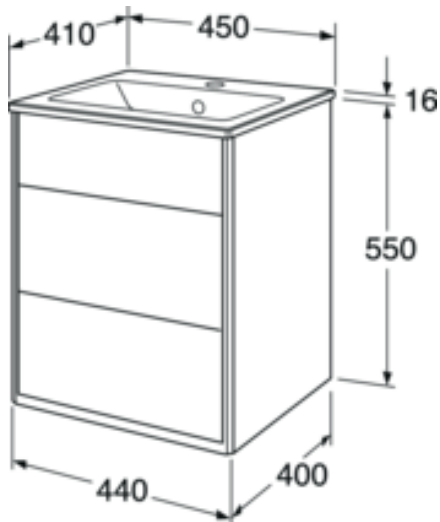

Energimärkning och certifieringar