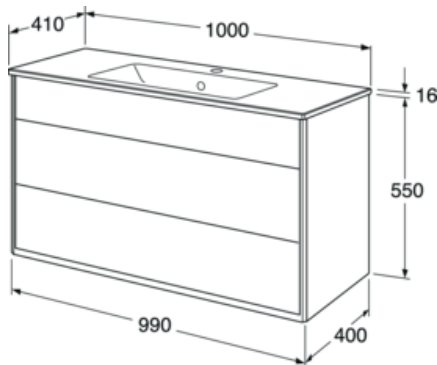

Energimärkning och certifieringar