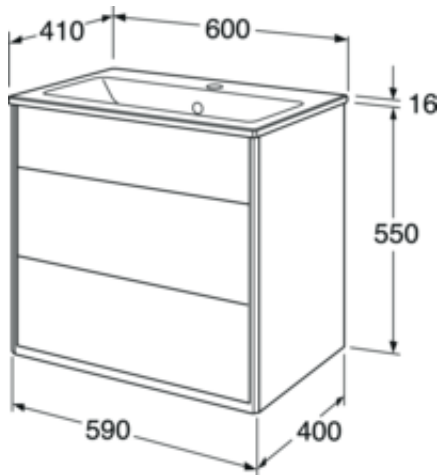

Energimärkning och certifieringar