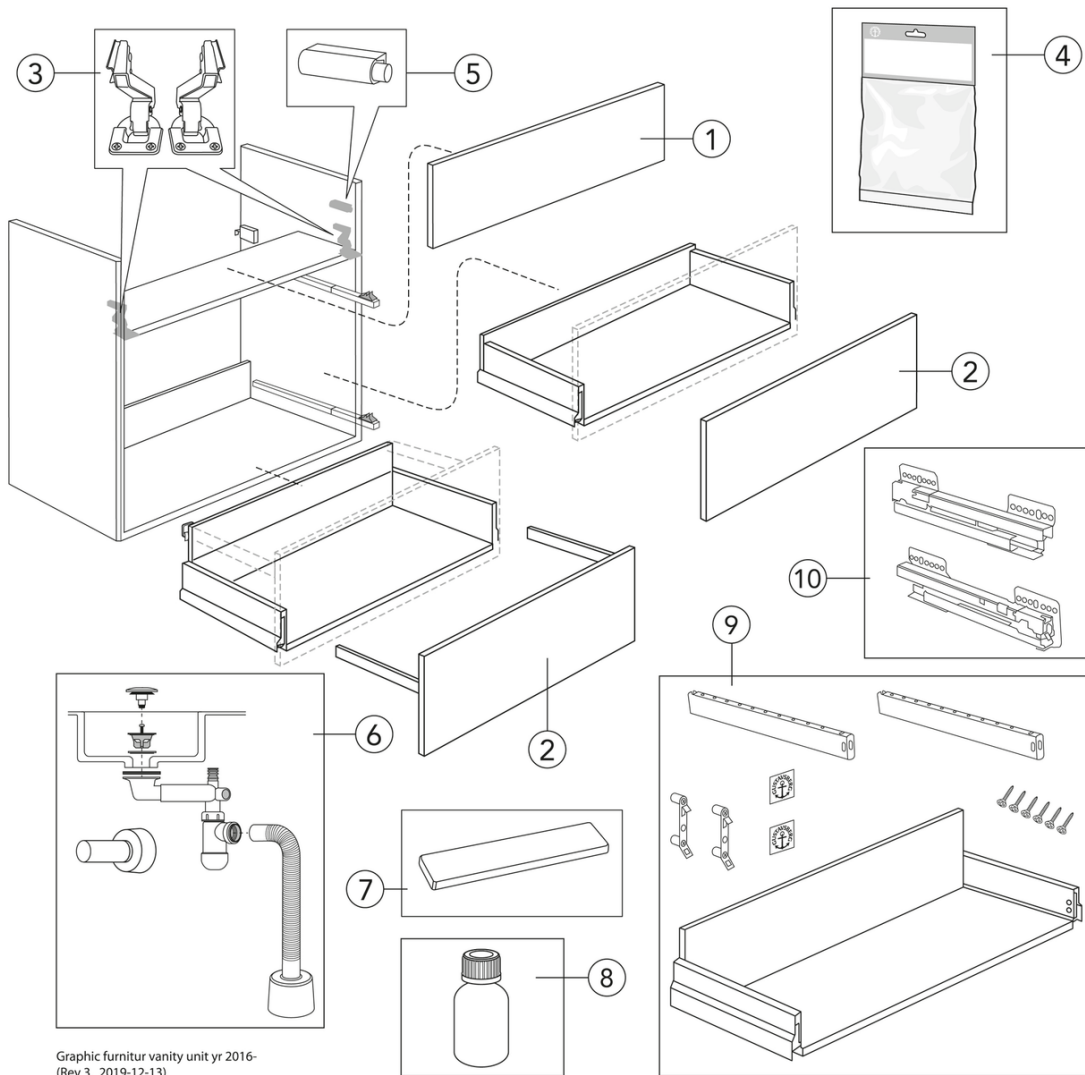

Reservdelar

Graphic furnitur vanity unit yr 2016-
(Rev 3. 2019-12-13)

Nr.	Produkt	RSK-nr.	Art-nr.
1a	Övre lucka		GB8148000019
1b	Övre lucka		GB8148000020
1c	Övre lucka		GB8148000021
1d	Övre lucka		GB8148000022
1e	Övre lucka		GB8148000023
1f	Övre lucka		GB8148000024
1g	Övre lucka		GB8148000025
1h	Övre lucka		GB8148000026
1i	Övre lucka		GB8148000027
1j	Övre lucka		GB8148000028
1k	Övre lucka		GB8148000029
1l	Övre lucka		GB8148000030
1m	Övre lucka		GB8148000123
1n	Övre lucka		GB8148000124
1o	Övre lucka		GB8148000125
1p	Övre lucka		GB8148000126
1r	Övre lucka Graphic kommod 45, Beige		GB8148000221
1s	Övre lucka Graphic kommod 60, Beige		GB8148000222
1t	Övre lucka Graphic kommod 80, Beige		GB8148000223
1u	Övre lucka Graphic kommod 100, Beige		GB8148000224
2a	Lådfront		GB8148000031
2b	Lådfront		GB8148000032
2c	Lådfront		GB8148000033
2d	Lådfront		GB8148000034
2e	Lådfront		GB8148000035
2f	Lådfront		GB8148000036
2g	Lådfront		GB8148000037
2h	Lådfront		GB8148000038
2i	Lådfront		GB8148000039
2j	Lådfront		GB8148000040
2k	Lådfront		GB8148000041
2l	Lådfront		GB8148000042
2m	Lådfront		GB8148000127
2n	Lådfront		GB8148000128
2o	Lådfront		GB8148000129
2p	Lådfront		GB8148000130
2q	Graphic Nedre lådfront Grön Hettich		GB8148000220
2r	Graphic Övre lådfront Vit Hettich		GB8148000215
2s	Graphic Övre lådfront Grå Hettich		GB8148000216
2t	Graphic Övre lådfront Grön Hettich		GB8148000217
2u	Graphic Nedre lådfront Vit Hettich		GB8148000218
2v	Graphic Nedre lådfront Grå Hettich		GB8148000219
2w	Lådfront Graphic kommod 45, Beige		GB8148000225
2x	Lådfront Graphic kommod 60, Beige		GB8148000226
2y	Lådfront Graphic kommod 80, Beige		GB8148000227