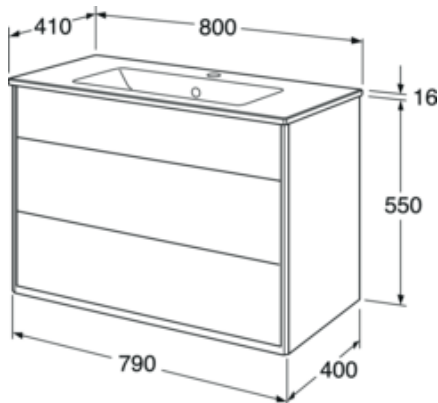

Energimärkning och certifieringar