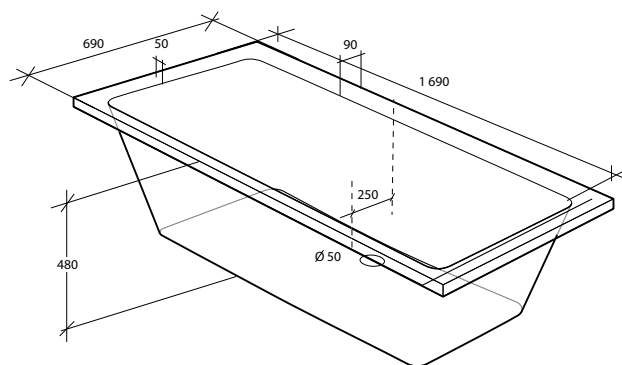

Picto 1600 komplett

Inkluderar badkar, benställning, front, gavel och bottenventil.

Art.nr	Mått	Djup	Volym	Vikt kar
7334589	1 600 x 700 x 630 mm	480 mm	235 liter	29 kg

Picto 1600 för inbyggnad

Inkluderar badkar, benställning och bottenventil.

Art.nr	Mått	Djup	Volym	Vikt kar
7334587	1 590 x 690 x 630 mm	480 mm	235 liter	29 kg

Picto 1700 komplett

Inkluderar badkar, benställning, front, gavel och bottenventil.

Art.nr	Mått	Djup	Volym	Vikt kar
7334590	1 700 x 700 x 630 mm	480 mm	270 liter	33 kg

Picto 1700 för inbyggnad

Inkluderar badkar, benställning och bottenventil.

Art.nr	Mått	Djup	Volym	Vikt kar
7334588	1 690 x 690 x 630 mm	480 mm	270 liter	33 kg

Ritningar finns på nästa sida.

Picto 1600**Picto 1700**