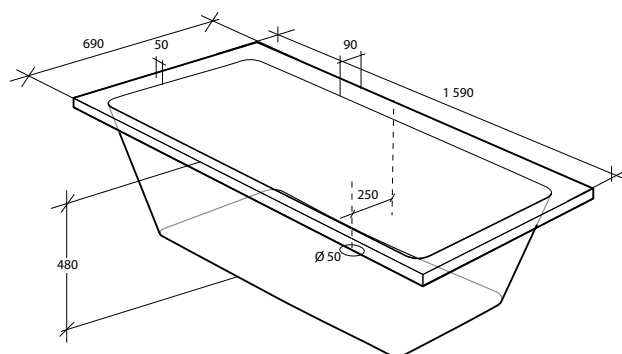

Picto 1600 komplett

Inkluderar badkar, benställning, front, gavel och bottenventil.

Art.nr	Mått	Djup	Volym	Vikt kar
7334589	1 600 x 700 x 630 mm	480 mm	235 liter	29 kg

Picto 1600 för inbyggnad

Inkluderar badkar, benställning och bottenventil.

Art.nr	Mått	Djup	Volym	Vikt kar
7334587	1 590 x 690 x 630 mm	480 mm	235 liter	29 kg

Picto 1700 komplett

Inkluderar badkar, benställning, front, gavel och bottenventil.

Art.nr	Mått	Djup	Volym	Vikt kar
7334590	1 700 x 700 x 630 mm	480 mm	270 liter	33 kg

Picto 1700 för inbyggnad

Inkluderar badkar, benställning och bottenventil.

Art.nr	Mått	Djup	Volym	Vikt kar
7334588	1 690 x 690 x 630 mm	480 mm	270 liter	33 kg

Ritningar finns på nästa sida.

Picto 1600**Picto 1700**