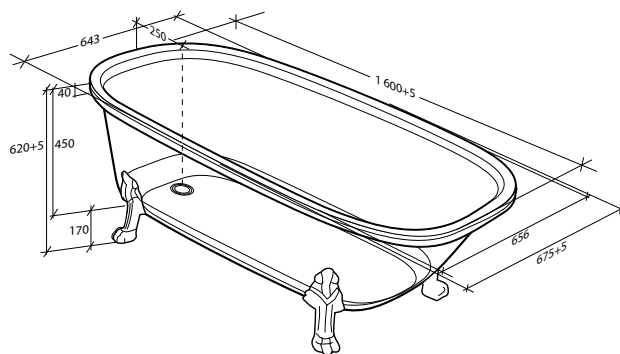

Leone

Art.nr	Utförande	Mått	Djup	Volym	Volym inkl 1 person	Vikt
7335730	Vita tassor och bottenventil	1 600 x 675 x 620 mm	450 mm	213 liter	143 liter*	57 kg
7335731	Svarta tassor och bottenventil	1 600 x 675 x 620 mm	450 mm	213 liter	143 liter*	57 kg
7335732	Kromade tassor och bottenventil	1 600 x 675 x 620 mm	450 mm	213 liter	143 liter*	57 kg
7335253	Mässingsfärgade tassor och vit bottenventil	1 600 x 675 x 620 mm	450 mm	213 liter	143 liter*	57 kg