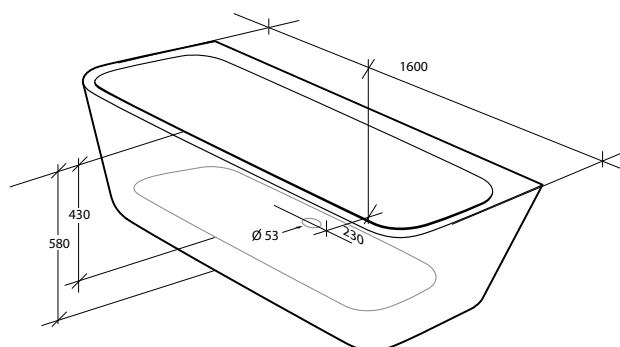

Nova

Art.nr	Mått	Djup	Volym	Volym inkl 1 person	Vikt
7335710	1500 x 720 x 560 mm	440 mm	230 liter	170 liter*	40 kg

* 6 cm kvar till kanten med en person i karet

Nova

Art.nr	Mått	Djup	Volym	Volym inkl 1 person	Vikt
7335711	1600 x 730 x 580 mm	430 mm	250 liter	190 liter*	42 kg

Nova

Art.nr	Mått	Djup	Volym	Volym inkl 1 person	Vikt
7335712	1700 x 750 x 580 mm	450 mm	260 liter	200 liter*	44 kg

* 6 cm kvar till kanten med en person i karet

Elisse

Art.nr	Mått	Djup	Volym	Volym inkl 1 person	Vikt
7335708	1500 x 720 x 560 mm	430 mm	270 liter	210 liter*	40 kg