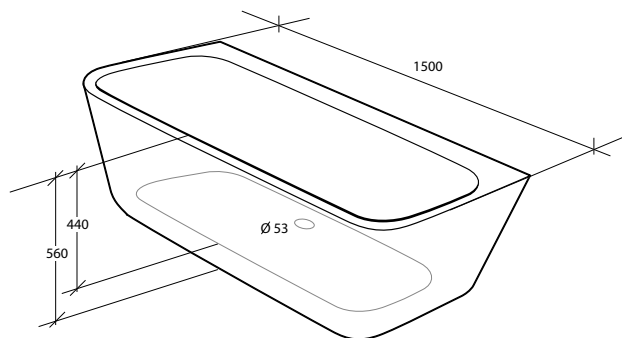

Ovale, vit högblank

Art.nr	Mått	Djup	Volym	Volym inkl 1 person	Vikt
7303251	1 650 x 720 x 580 mm	460 mm	270 liter	210 liter*	42 kg

* 6 cm kvar till kanten med en person i karet

Ovale

Art.nr	Mått	Djup	Volym	Volym inkl 1 person	Vikt
7335673	1780 x 800 x 585 mm	450 mm	300 liter	240 liter*	44 kg

Nova

Art.nr	Mått	Djup	Volym	Volym inkl 1 person	Vikt
7335710	1500 x 720 x 560 mm	440 mm	230 liter	170 liter*	40 kg

* 6 cm kvar till kanten med en person i karet

Nova

Art.nr	Mått	Djup	Volym	Volym inkl 1 person	Vikt
7335711	1600 x 730 x 580 mm	430 mm	250 liter	190 liter*	42 kg

Nova

Art.nr	Mått	Djup	Volym	Volym inkl 1 person	Vikt
7335712	1700 x 750 x 580 mm	450 mm	260 liter	200 liter*	44 kg

* 6 cm kvar till kanten med en person i karet

Elisse

Art.nr	Mått	Djup	Volym	Volym inkl 1 person	Vikt
7335708	1500 x 720 x 560 mm	430 mm	270 liter	210 liter*	40 kg