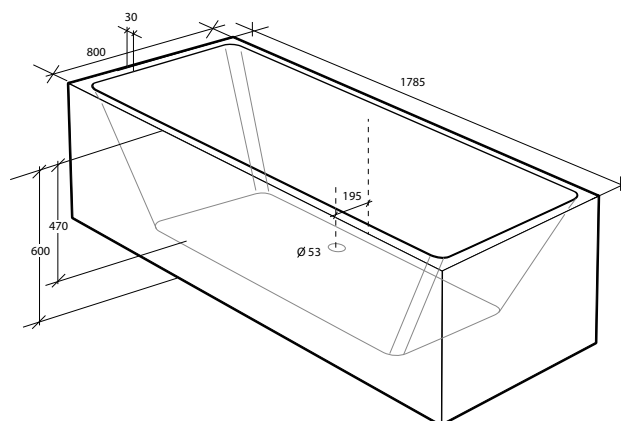

Alterna

Akrylbadkar
Produktblad

Alterna badkar i sanitetsakryl

Alterna Piazza, Ovale, Nova och Elisse är fristående, formgjutna badkar i hållbar och lättskött glasfiberförstärkt sanitetsakryl. Utloppet finns i mitten för att undvika placering av bottenventilen på sittytan. Badkaren levereras med fyra justerbara dolda ben, samt kromad pop-up-bottenventil och utloppssats.

Piazza

Art.nr	Mått	Djup	Volym	Volym inkl 1 person	Vikt
7303253	1 700 x 740 x 590 mm	480 mm	280 liter	220 liter*	51 kg

Piazza

Art.nr	Mått	Djup	Volym	Volym inkl 1 person	Vikt
7303254	1 785 x 800 x 600 mm	470 mm	306 liter	246 liter*	61 kg

Nova

Art.nr	Mått	Djup	Volym	Volym inkl 1 person	Vikt
7335710	1500 x 720 x 560 mm	440 mm	230 liter	170 liter*	40 kg

* 6 cm kvar till kanten med en person i karet

Nova

Art.nr	Mått	Djup	Volym	Volym inkl 1 person	Vikt
7335711	1600 x 730 x 580 mm	430 mm	250 liter	190 liter*	42 kg

Nova

Art.nr	Mått	Djup	Volym	Volym inkl 1 person	Vikt
7335712	1700 x 750 x 580 mm	450 mm	260 liter	200 liter*	44 kg

* 6 cm kvar till kanten med en person i karet

Elisse

Art.nr	Mått	Djup	Volym	Volym inkl 1 person	Vikt
7335708	1500 x 720 x 560 mm	430 mm	270 liter	210 liter*	40 kg