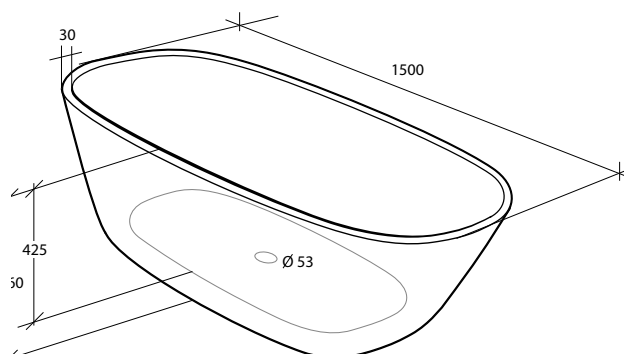

Nova

Art.nr	Mått	Djup	Volym	Volym inkl 1 person	Vikt
7335710	1500 x 720 x 560 mm	440 mm	230 liter	170 liter*	40 kg

* 6 cm kvar till kanten med en person i karet

Nova

Art.nr	Mått	Djup	Volym	Volym inkl 1 person	Vikt
7335711	1600 x 730 x 580 mm	430 mm	250 liter	190 liter*	42 kg

Nova

Art.nr	Mått	Djup	Volym	Volym inkl 1 person	Vikt
7335712	1700 x 750 x 580 mm	450 mm	260 liter	200 liter*	44 kg

* 6 cm kvar till kanten med en person i karet

Elisse

Art.nr	Mått	Djup	Volym	Volym inkl 1 person	Vikt
7335708	1500 x 720 x 560 mm	430 mm	270 liter	210 liter*	40 kg

Elisse

Art.nr	Mått	Djup	Volym	Volym inkl 1 person	Vikt
7335709	1700 x 780 x 590 mm	465 mm	310 liter	250 liter*	43 kg

* 6 cm kvar till kanten med en person i karet

Leone

Alterna Leone är ett klassiskt designat badkar för fristående användning, med tidlösa lejon tassor och högblank finish. Karet är formgjutet i hållfast ABS och akryl, med bekväm rygglutning på liggdelen och utlopp på motsatt sida. Leone levereras komplett med fyra tassor i vald färg, pop-up-bottenventil samt utloppsrör. Välj tassor i vitt, svart, krom eller mässing. Till badkaret med mässingstassar, levereras en vit pop-up-bottenventil. Till övriga färger matchar bottenventilen tassarna.