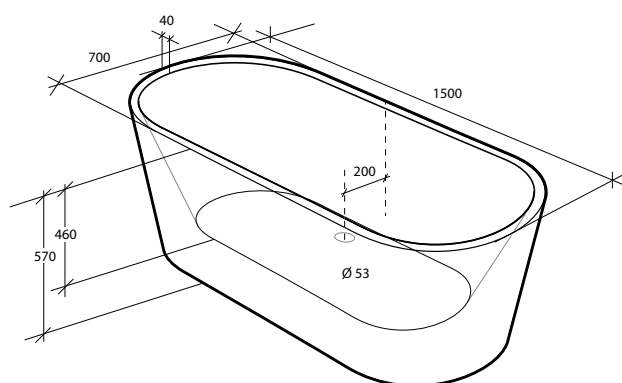

* 6 cm kvar till kanten med en person i karet

Ovale, vit högblank

Art.nr	Mått	Djup	Volym	Volym inkl 1 person	Vikt
7335251	1 420 x 700 x 560 mm	450 mm	200 liter	140 liter*	39 kg

Ovale, vit högblank

Art.nr	Mått	Djup	Volym	Volym inkl 1 person	Vikt
7335672	1 500 x 700 x 570 mm	460 mm	240 liter	180 liter*	40 kg

Ovale, vit högblank

Art.nr	Mått	Djup	Volym	Volym inkl 1 person	Vikt
7303251	1 650 x 720 x 580 mm	460 mm	270 liter	210 liter*	42 kg

* 6 cm kvar till kanten med en person i karet

Ovale

Art.nr	Mått	Djup	Volym	Volym inkl 1 person	Vikt
7335673	1780 x 800 x 585 mm	450 mm	300 liter	240 liter*	44 kg

Nova

Art.nr	Mått	Djup	Volym	Volym inkl 1 person	Vikt
7335710	1500 x 720 x 560 mm	440 mm	230 liter	170 liter*	40 kg

* 6 cm kvar till kanten med en person i karet

Nova

Art.nr	Mått	Djup	Volym	Volym inkl 1 person	Vikt
7335711	1600 x 730 x 580 mm	430 mm	250 liter	190 liter*	42 kg

Nova

Art.nr	Mått	Djup	Volym	Volym inkl 1 person	Vikt
7335712	1700 x 750 x 580 mm	450 mm	260 liter	200 liter*	44 kg

* 6 cm kvar till kanten med en person i karet

Elisse

Art.nr	Mått	Djup	Volym	Volym inkl 1 person	Vikt
7335708	1500 x 720 x 560 mm	430 mm	270 liter	210 liter*	40 kg