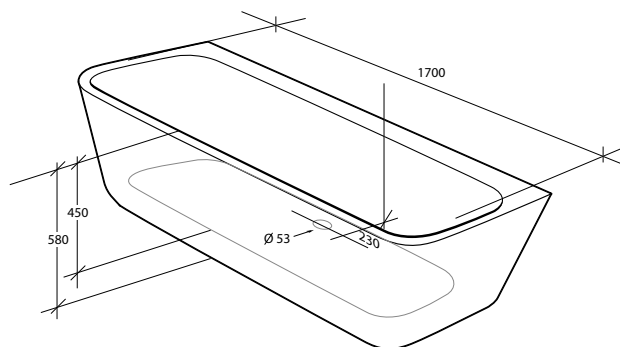

Nova

Art.nr	Mått	Djup	Volym	Volym inkl 1 person	Vikt
7335710	1500 x 720 x 560 mm	440 mm	230 liter	170 liter*	40 kg

* 6 cm kvar till kanten med en person i karet

Nova

Art.nr	Mått	Djup	Volym	Volym inkl 1 person	Vikt
7335711	1600 x 730 x 580 mm	430 mm	250 liter	190 liter*	42 kg

Nova

Art.nr	Mått	Djup	Volym	Volym inkl 1 person	Vikt
7335712	1700 x 750 x 580 mm	450 mm	260 liter	200 liter*	44 kg

* 6 cm kvar till kanten med en person i karet

Elisse

Art.nr	Mått	Djup	Volym	Volym inkl 1 person	Vikt
7335708	1500 x 720 x 560 mm	430 mm	270 liter	210 liter*	40 kg