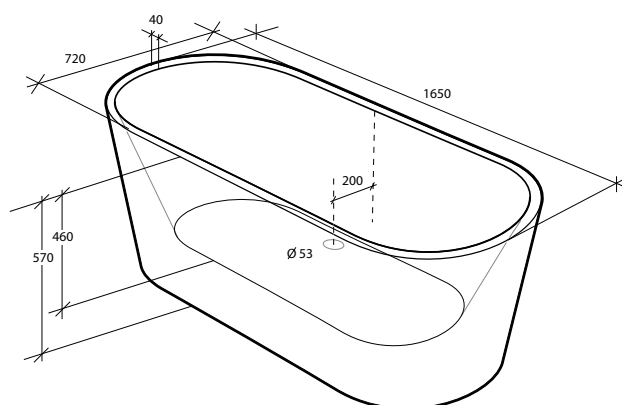

Piazza

Art.nr	Mått	Djup	Volym	Volym inkl 1 person	Vikt
7303253	1 700 x 740 x 590 mm	480 mm	280 liter	220 liter*	51 kg

Piazza

Art.nr	Mått	Djup	Volym	Volym inkl 1 person	Vikt
7303254	1 785 x 800 x 600 mm	470 mm	306 liter	246 liter*	61 kg

* 6 cm kvar till kanten med en person i karet

Ovale, vit högblank

Art.nr	Mått	Djup	Volym	Volym inkl 1 person	Vikt
7335251	1 420 x 700 x 560 mm	450 mm	200 liter	140 liter*	39 kg

Ovale, vit högblank

Art.nr	Mått	Djup	Volym	Volym inkl 1 person	Vikt
7335672	1 500 x 700 x 570 mm	460 mm	240 liter	180 liter*	40 kg

Nova

Art.nr	Mått	Djup	Volym	Volym inkl 1 person	Vikt
7335710	1500 x 720 x 560 mm	440 mm	230 liter	170 liter*	40 kg

* 6 cm kvar till kanten med en person i karet

Nova

Art.nr	Mått	Djup	Volym	Volym inkl 1 person	Vikt
7335711	1600 x 730 x 580 mm	430 mm	250 liter	190 liter*	42 kg

Nova

Art.nr	Mått	Djup	Volym	Volym inkl 1 person	Vikt
7335712	1700 x 750 x 580 mm	450 mm	260 liter	200 liter*	44 kg

* 6 cm kvar till kanten med en person i karet

Elisse

Art.nr	Mått	Djup	Volym	Volym inkl 1 person	Vikt
7335708	1500 x 720 x 560 mm	430 mm	270 liter	210 liter*	40 kg