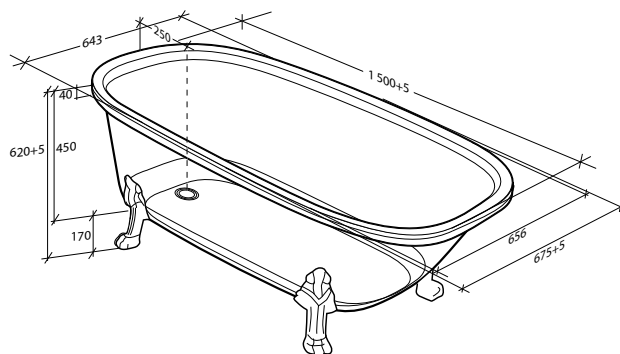

Leone

Alterna Leone är ett klassiskt designat badkar för fristående användning, med tidlösa lejon tassor och högblank finish. Karet är formgjutet i hållfast ABS och akryl, med bekväm rygglutning på liggdelen och utlopp på motsatt sida. Leone levereras komplett med fyra tassor i vald färg, pop-up-bottenventil samt utloppsrör. Välj tassor i vitt, svart, krom eller mässing. Till badkaret med mässingstassar, levereras en vit pop-up-bottenventil. Till övriga färger matchar bottenventilen tassarna.

Art.nr	Utförande	Mått	Djup	Volym	Volym inkl 1 person	Vikt
7335727	Vita tassor och bottenventil	1 500 x 675 x 620 mm	450 mm	190 liter	120 liter*	40 kg
7335728	Svarta tassor och bottenventil	1 500 x 675 x 620 mm	450 mm	190 liter	120 liter*	40 kg
7335729	Kromade tassor och bottenventil	1 500 x 675 x 620 mm	450 mm	190 liter	120 liter*	40 kg
7335252	Mässingsfärgade tassor och vit bottenventil	1 500 x 675 x 620 mm	450 mm	190 liter	120 liter*	40 kg