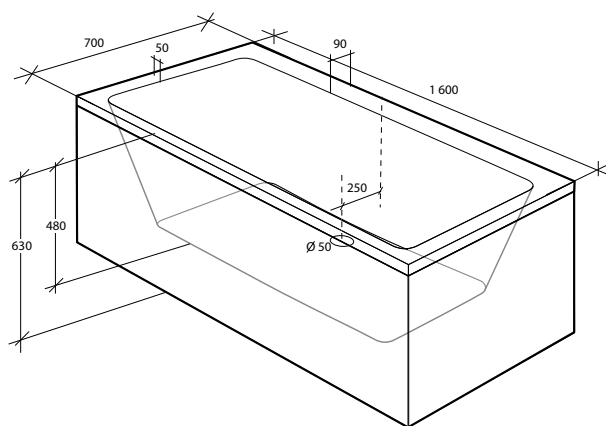

Picto 1600 komplett

Inkluderar badkar, benställning, front, gavel och bottenventil.

Art.nr	Mått	Djup	Volym	Vikt kar
7334589	1 600 x 700 x 630 mm	480 mm	235 liter	29 kg

Picto 1600 för inbyggnad

Inkluderar badkar, benställning och bottenventil.

Art.nr	Mått	Djup	Volym	Vikt kar
7334587	1 590 x 690 x 630 mm	480 mm	235 liter	29 kg

Picto 1700 komplett

Inkluderar badkar, benställning, front, gavel och bottenventil.

Art.nr	Mått	Djup	Volym	Vikt kar
7334590	1 700 x 700 x 630 mm	480 mm	270 liter	33 kg

Picto 1700 för inbyggnad

Inkluderar badkar, benställning och bottenventil.

Art.nr	Mått	Djup	Volym	Vikt kar
7334588	1 690 x 690 x 630 mm	480 mm	270 liter	33 kg

Ritningar finns på nästa sida.

Picto 1600**Picto 1700**