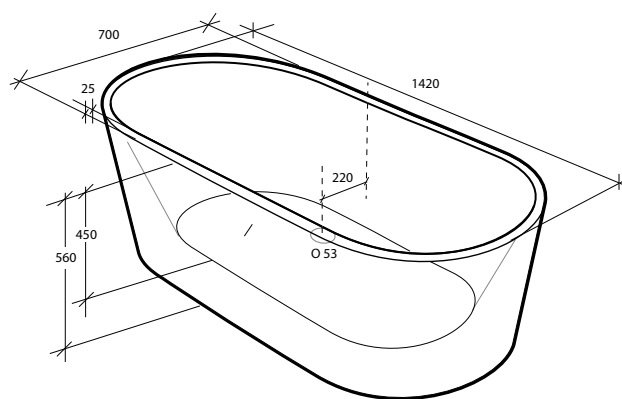

* 6 cm kvar till kanten med en person i karet

Ovale, vit högblank

Art.nr	Mått	Djup	Volym	Volym inkl 1 person	Vikt
7335251	1 420 x 700 x 560 mm	450 mm	200 liter	140 liter*	39 kg

Ovale, vit högblank

Art.nr	Mått	Djup	Volym	Volym inkl 1 person	Vikt
7335672	1 500 x 700 x 570 mm	460 mm	240 liter	180 liter*	40 kg

Ovale, vit högblank

Art.nr	Mått	Djup	Volym	Volym inkl 1 person	Vikt
7303251	1 650 x 720 x 580 mm	460 mm	270 liter	210 liter*	42 kg

* 6 cm kvar till kanten med en person i karet

Ovale

Art.nr	Mått	Djup	Volym	Volym inkl 1 person	Vikt
7335673	1780 x 800 x 585 mm	450 mm	300 liter	240 liter*	44 kg

Nova

Art.nr	Mått	Djup	Volym	Volym inkl 1 person	Vikt
7335710	1500 x 720 x 560 mm	440 mm	230 liter	170 liter*	40 kg

* 6 cm kvar till kanten med en person i karet

Nova

Art.nr	Mått	Djup	Volym	Volym inkl 1 person	Vikt
7335711	1600 x 730 x 580 mm	430 mm	250 liter	190 liter*	42 kg

Nova

Art.nr	Mått	Djup	Volym	Volym inkl 1 person	Vikt
7335712	1700 x 750 x 580 mm	450 mm	260 liter	200 liter*	44 kg

* 6 cm kvar till kanten med en person i karet

Elisse

Art.nr	Mått	Djup	Volym	Volym inkl 1 person	Vikt
7335708	1500 x 720 x 560 mm	430 mm	270 liter	210 liter*	40 kg