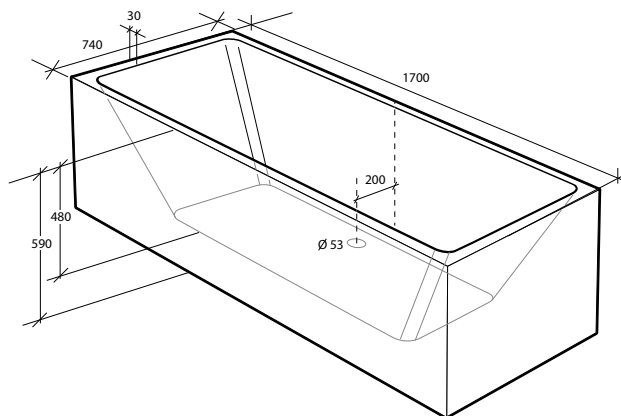

Alterna

Akrylbadkar
Produktblad

Alterna badkar i sanitetsakryl

Alterna Piazza, Ovale, Nova och Elisse är fristående, formgjutna badkar i hållbar och lättskött glasfiberförstärkt sanitetsakryl. Utloppet finns i mitten för att undvika placering av bottenventilen på sittytan. Badkaren levereras med fyra justerbara dolda ben, samt kromad pop-up-bottenventil och utloppssats.

Piazza

Art.nr	Mått	Djup	Volym	Volym inkl 1 person	Vikt
7303253	1 700 x 740 x 590 mm	480 mm	280 liter	220 liter*	51 kg

Piazza

Art.nr	Mått	Djup	Volym	Volym inkl 1 person	Vikt
7303254	1 785 x 800 x 600 mm	470 mm	306 liter	246 liter*	61 kg

Nova

Art.nr	Mått	Djup	Volym	Volym inkl 1 person	Vikt
7335710	1500 x 720 x 560 mm	440 mm	230 liter	170 liter*	40 kg

* 6 cm kvar till kanten med en person i karet

Nova

Art.nr	Mått	Djup	Volym	Volym inkl 1 person	Vikt
7335711	1600 x 730 x 580 mm	430 mm	250 liter	190 liter*	42 kg

Nova

Art.nr	Mått	Djup	Volym	Volym inkl 1 person	Vikt
7335712	1700 x 750 x 580 mm	450 mm	260 liter	200 liter*	44 kg

* 6 cm kvar till kanten med en person i karet

Elisse

Art.nr	Mått	Djup	Volym	Volym inkl 1 person	Vikt
7335708	1500 x 720 x 560 mm	430 mm	270 liter	210 liter*	40 kg