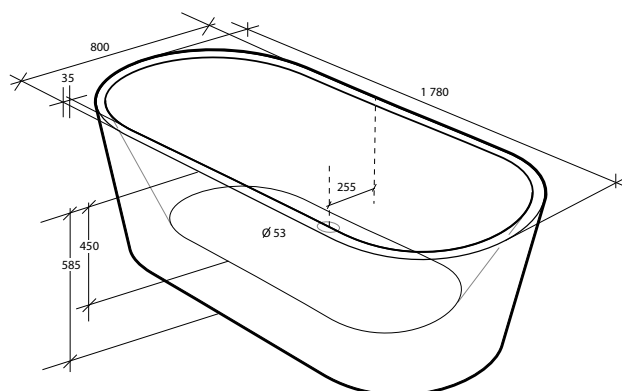

Ovale, vit högblank

Art.nr	Mått	Djup	Volym	Volym inkl 1 person	Vikt
7303251	1 650 x 720 x 580 mm	460 mm	270 liter	210 liter*	42 kg

* 6 cm kvar till kanten med en person i karet

Ovale

Art.nr	Mått	Djup	Volym	Volym inkl 1 person	Vikt
7335673	1780 x 800 x 585 mm	450 mm	300 liter	240 liter*	44 kg

Nova

Art.nr	Mått	Djup	Volym	Volym inkl 1 person	Vikt
7335710	1500 x 720 x 560 mm	440 mm	230 liter	170 liter*	40 kg

* 6 cm kvar till kanten med en person i karet

Nova

Art.nr	Mått	Djup	Volym	Volym inkl 1 person	Vikt
7335711	1600 x 730 x 580 mm	430 mm	250 liter	190 liter*	42 kg

Nova

Art.nr	Mått	Djup	Volym	Volym inkl 1 person	Vikt
7335712	1700 x 750 x 580 mm	450 mm	260 liter	200 liter*	44 kg

* 6 cm kvar till kanten med en person i karet

Elisse

Art.nr	Mått	Djup	Volym	Volym inkl 1 person	Vikt
7335708	1500 x 720 x 560 mm	430 mm	270 liter	210 liter*	40 kg