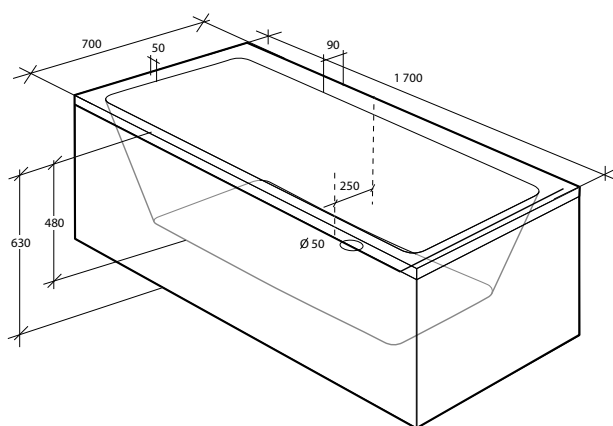

Picto 1600 komplett

Inkluderar badkar, benställning, front, gavel och bottenventil.

Art.nr	Mått	Djup	Volym	Vikt kar
7334589	1 600 x 700 x 630 mm	480 mm	235 liter	29 kg

Picto 1600 för inbyggnad

Inkluderar badkar, benställning och bottenventil.

Art.nr	Mått	Djup	Volym	Vikt kar
7334587	1 590 x 690 x 630 mm	480 mm	235 liter	29 kg

Picto 1700 komplett

Inkluderar badkar, benställning, front, gavel och bottenventil.

Art.nr	Mått	Djup	Volym	Vikt kar
7334590	1 700 x 700 x 630 mm	480 mm	270 liter	33 kg

Picto 1700 för inbyggnad

Inkluderar badkar, benställning och bottenventil.

Art.nr	Mått	Djup	Volym	Vikt kar
7334588	1 690 x 690 x 630 mm	480 mm	270 liter	33 kg

Ritningar finns på nästa sida.

Picto 1600**Picto 1700**