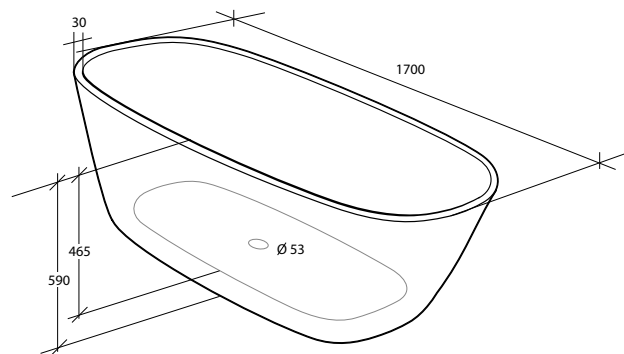

Nova

Art.nr	Mått	Djup	Volym	Volym inkl 1 person	Vikt
7335710	1500 x 720 x 560 mm	440 mm	230 liter	170 liter*	40 kg

* 6 cm kvar till kanten med en person i karet

Nova

Art.nr	Mått	Djup	Volym	Volym inkl 1 person	Vikt
7335711	1600 x 730 x 580 mm	430 mm	250 liter	190 liter*	42 kg

Nova

Art.nr	Mått	Djup	Volym	Volym inkl 1 person	Vikt
7335712	1700 x 750 x 580 mm	450 mm	260 liter	200 liter*	44 kg

* 6 cm kvar till kanten med en person i karet

Elisse

Art.nr	Mått	Djup	Volym	Volym inkl 1 person	Vikt
7335708	1500 x 720 x 560 mm	430 mm	270 liter	210 liter*	40 kg

Elisse

Art.nr	Mått	Djup	Volym	Volym inkl 1 person	Vikt
7335709	1700 x 780 x 590 mm	465 mm	310 liter	250 liter*	43 kg

* 6 cm kvar till kanten med en person i karet

Leone

Alterna Leone är ett klassiskt designat badkar för fristående användning, med tidlösa lejon tassor och högblank finish. Karet är formgjutet i hållfast ABS och akryl, med bekväm rygglutning på liggdelen och utlopp på motsatt sida. Leone levereras komplett med fyra tassor i vald färg, pop-up-bottenventil samt utloppsrör. Välj tassor i vitt, svart, krom eller mässing. Till badkaret med mässingstassar, levereras en vit pop-up-bottenventil. Till övriga färger matchar bottenventilen tassarna.