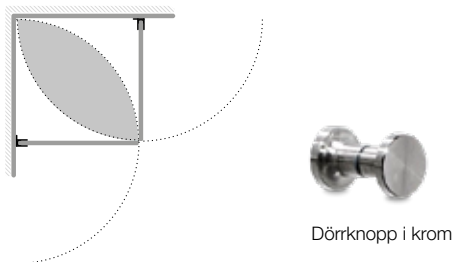

- 6 mm

Tillbehör

- Rörbreddningsprofiler, nischprofiler, släplister, magnetlister, takstöd, väggstag, handtag/dörrknoppar och duschhylla.

Lusso duschhörna rak med knapp

Levereras komplett med dörrar, väggprofiler, dörrknoppar i krom, magnetlist och släpplista, samt skruv och plugg. Dörrarna är vändbara; de rektangulära modellerna kan monteras med den bredaste dörren till vänster eller höger. Glasen har Easy Clean-behandling och kan väljas i fyra olika färger.

Höjd: 2 000 mm. Installationsmått gällande från vägghörnet till ytterkant väggprofil.

Dörrarna lyfter 4 mm vid öppning. Kan öppnas både inåt och utåt. Möjlighet att justera ± 10 mm per dörr. Kan monteras borrhritt.