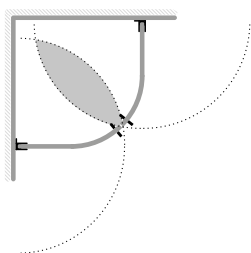

Modell	Installationsmått	Glas Klart	Glas Gråtonat	Glas Frostat	Glas Halvfrostat
80 x 80	800 x 800 (± 10) mm	7333745	7333754	7333750	7333772
90 x 90	900 x 900 (± 10) mm	7333747	7333756	7333752	7333773
80 x 90	800 x 900 (± 10) mm	7333746	7333755	7333751	-
100 x 100	1 000 x 1 000 (± 10) mm	7333748	7333757	7333749	-