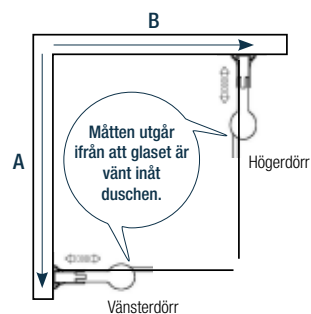

A x B		A = Högerdörr							
		Rak 70	Rak 80	Rak 90	Rak 100	Svängd 70	Svängd 80	Svängd 90	Svängd 100
B = Vänsterdörr	Rak 70	685 x 685	785 x 685	885 x 685	985 x 685	535 x 830	635 x 830	735 x 830	835 x 830
	Rak 80	685 x 785	785 x 785	885 x 785	985 x 785	535 x 930	635 x 930	735 x 930	835 x 930
	Rak 90	685 x 885	785 x 885	885 x 885	985 x 885	535 x 1 030	635 x 1 030	735 x 1 030	835 x 1 030
	Rak 100	685 x 985	785 x 985	885 x 985	985 x 985	535 x 1 130	635 x 1 130	735 x 1 130	835 x 1 130
	Svängd 70	830 x 535	930 x 535	1 030 x 535	1 130 x 535	685 x 685	785 x 685	885 x 685	985 x 685
	Svängd 80	830 x 635	930 x 635	1 030 x 635	1 130 x 635	685 x 785	785 x 785	885 x 785	985 x 785
	Svängd 90	830 x 735	930 x 735	1 030 x 735	1 130 x 735	685 x 885	785 x 885	885 x 885	985 x 885
	Svängd 100	830 x 835	930 x 835	1 030 x 835	1 130 x 835	685 x 985	785 x 985	885 x 985	985 x 985

A = Från vägghörn till ytterkant väggprofil

B = Från vägghörn till ytterkant väggprofil

Magnetlist beställs separat till en egenkomponerad duschkörna. Släplist ingår till respektive dörr.

Magnetlist standard = till rak x rak eller svängd x svängd, art.nr 7390959

Magnetlist special = till rak x svängd, art.nr 7390960