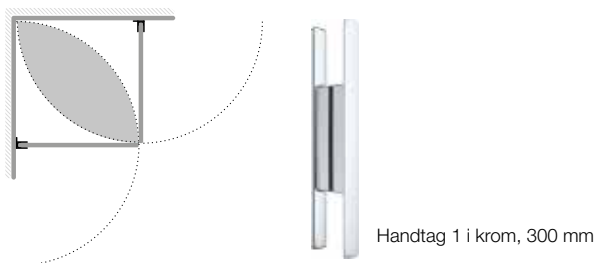

Handtag 1 i krom, 300 mm

Modell	Installationsmått	Glas Klart	Glas Gråtonat	Glas Frostat	Glas Halvfrostat
80 x 80	800 x 800 (± 10) mm	7333750	7333759	7329546	7333774
90 x 90	900 x 900 (± 10) mm	7333752	7333761	7329548	7333775
70 x 90	700 x 900 (± 10) mm	7333749	7333758	7329545	-
80 x 90	800 x 900 (± 10) mm	7333751	7333760	7329547	-
100 x 100	1 000 x 1 000 (± 10) mm	7333753	7333762	7329544	-