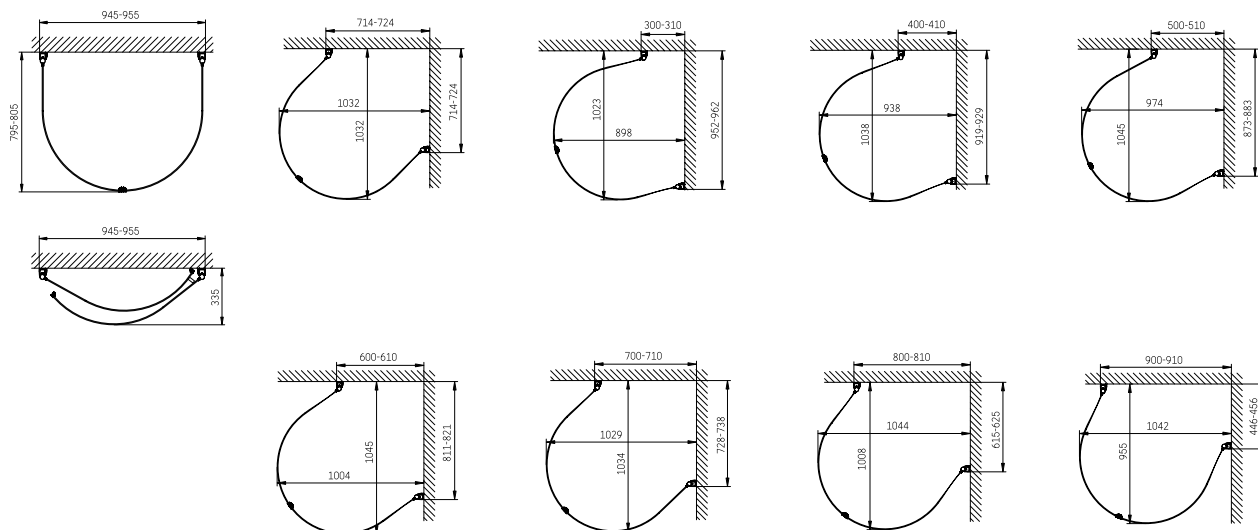

Exempel på installationsmöjligheter:

Tillbehör U-dusch

Produkt	Beskrivning	Art.nr
Rörbreddningsprofil	Polerad aluminium, B 32 x H 2 000 mm	7403491
Distanskloss	Höjd: 2 mm. Används vid ojämnt golv för att höja upp väggprofilerna på väggen. Stapelbar. Säljs styckvis.	7455786