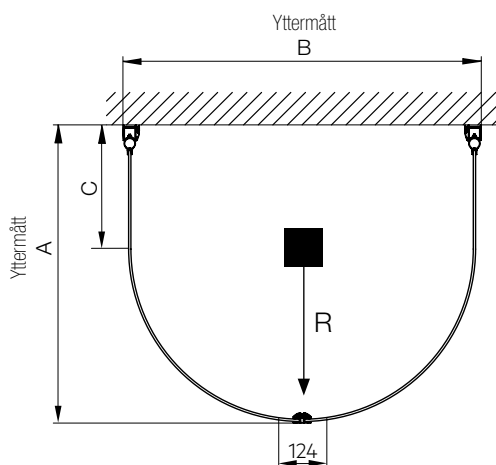

Beräkna fallinje för U-dusch

U-dusch modell	Yttermått A x B mm	R mm	C mm
90	675 x 900	394	182
95	800 x 950	460	331

För stort fall?

Om fallet är för stort eller börjar för tidigt har Alterna släplister som kan lösa problemet med glipan mellan duschvägg och golv. Höjden på listerna kan enkelt anpassas genom en unik "riv av"-perforering. Släplisterna är universala och passar till duschdörrar/ duschväggar i 6 mm glas. De är kapbara med en maxlängd på 1 000 mm.