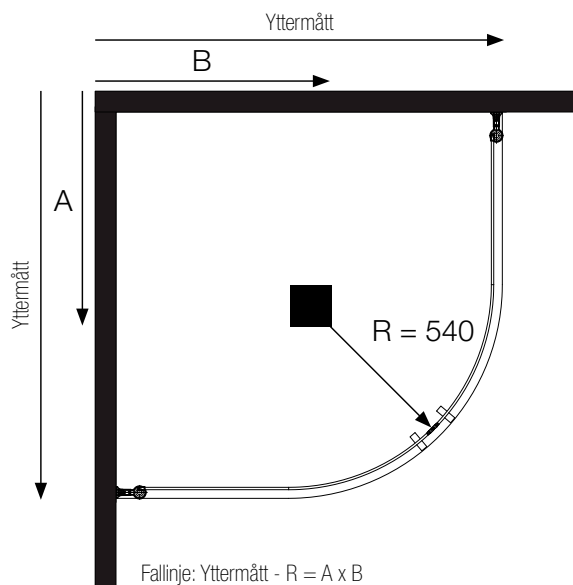

Beräkna fallinje för Lusso och Picto duschhörn

Lusso modell	Yttermått mm	R mm	A x B mm
70 x 90	680 x 880	540	140 x 340
90 x 70	880 x 680	540	340 x 140
80 x 80	780 x 780	540	240 x 240
80 x 90	780 x 880	540	240 x 340
90 x 80	880 x 780	540	340 x 240
90 x 90	880 x 880	540	340 x 340
100 x 100	980 x 980	540	440 x 440