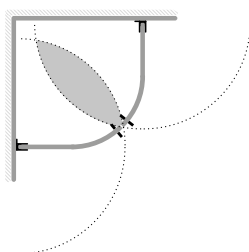

Modell	Installationsmått	Glas Klart	Glas Gråtonat	Glas Frostat
80 x 80	785 x 785 (± 10) mm	7391079	7391080	7329539
90 x 90	885 x 885 (± 10) mm	7391077	7391078	7329531
80 x 90	785 x 885 (± 10) mm	7391081	7391082	7329541
80 x 100	785 x 985 (± 10) mm	7391171	7391177	7329537
90 x 100	885 x 985 (± 10) mm	7391172	7391178	7329543
100 x 100	985 x 985 (± 10) mm	7391173	7391179	7329535