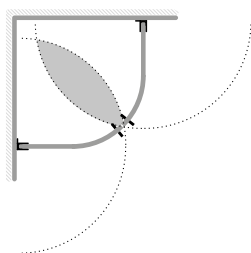

Dörrknopp svart

Modell Klart glas, svängd	Installationsmått	Dörrknopp	Handtag
80 x 80	800 x 800 (± 10) mm	7333556	7333820
90 x 90	900 x 900 (± 10) mm	7333557	7333821

Tips!

Se sidan 41 för beräkning av fallinje.