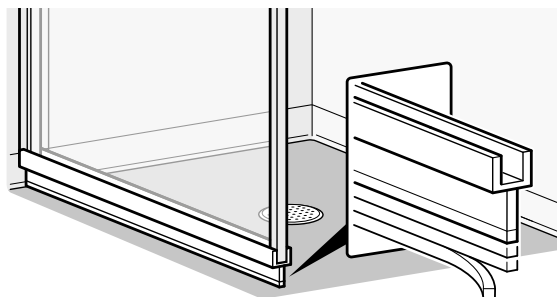

Beräkna fallinje för U-dusch

U-dusch modell	Yttermått A x B mm	R mm	C mm
90	675 x 900	394	182
95	800 x 950	460	331

För stort fall?

Om fallet är för stort eller börjar för tidigt har Alterna släplister som kan lösa problemet med glipan mellan duschvägg och golv. Höjden på listerna kan enkelt anpassas genom en unik "riv av"-perforering. Släplisterna är universala och passar till duschdörrar/ duschväggar i 6 mm glas. De är kapbara med en maxlängd på 1 000 mm.