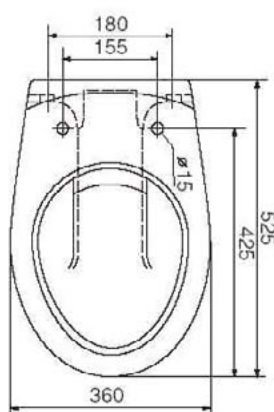

## Alterna Basic WC-skål

Enkel WC-skål i porslin. Passar de flesta nordiska inbyggnadsfixturer. WC-skålen har c/c 180 mm på upphängningshålen. Levereras utan sits.

### Alterna Basic WC-skål

Art nr: 785 66 67

Rekommenderad sits:

Art nr: 792 50 33

Teknisk Support  
Telefon: 020-58 30 00  
E-post: tks@dahl.se

Distribueras av: Dahl Sverige AB