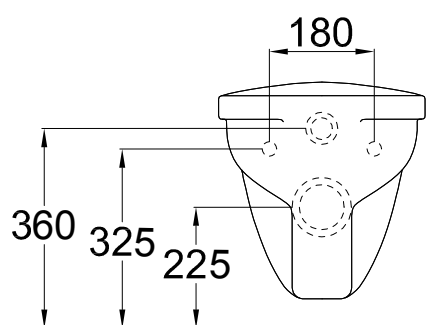

## Alterna Basic WC-skål

Enkel WC-skål i porslin. Passar de flesta nordiska inbyggnadsfixturer. WC-skålen har c/c 180 mm på upphängningshålen. Levereras utan sits.

### Alterna Basic WC-skål

Art nr: 785 66 67

Rekommenderad sits:

Art nr: 792 50 33

Teknisk Support  
Telefon: 020-58 30 00  
E-post: tks@dahl.se

Distribueras av: Dahl Sverige AB