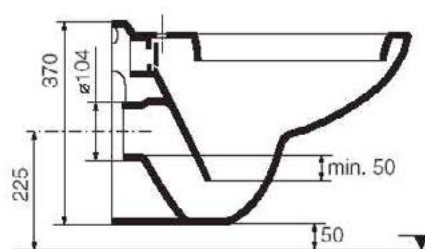

Teknisk Support
Telefon: 020-58 30 00
E-post: tks@dahl.se

Distribueras av: Dahl Sverige AB

Skötselråd

Rengöring får ej ske med rengöringsmedel som innehåller slipmedel, starka syror, ammoniak eller klorin. Stålull eller slipsvamp ska inte heller användas. Rengöring rekommenderas med mildare rengöringsmedel och mjuk trasa eller liknande.