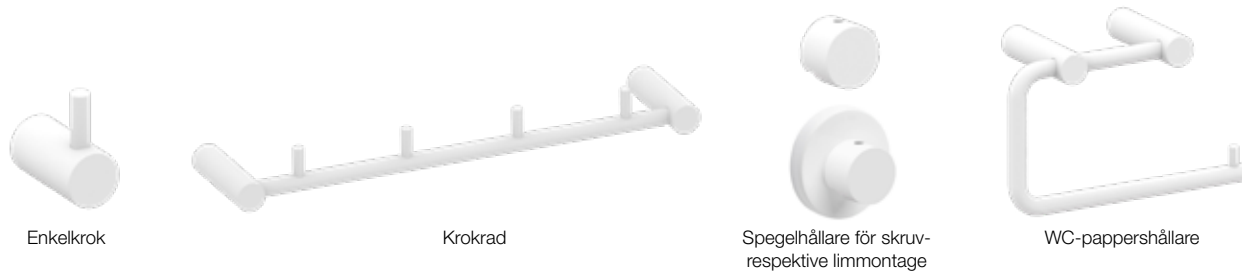

Vitt matt rostfritt stål

Tillbehör i vitt mattlackerat rostfritt stål. Levereras med skruv alternativt limbricka (ø 40 mm). De vita tillbehören är utgående produkter, som kan beställas så länge lagret räcker. Lim beställs separat.

Enkelkrok

Krokrad

WC-pappershållare