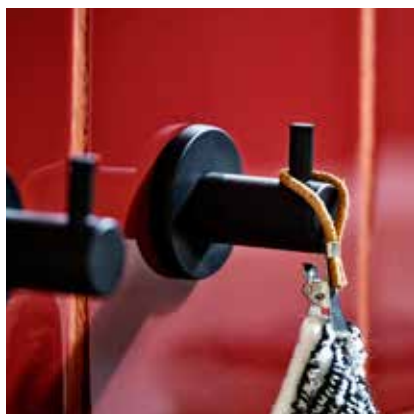

Krokrad

Spegelhållare

WC-pappershållare

Glashylla*

Handduksstång*

Handduksstång dubbel*

WC-borste med väggmonterad hållare

Reservborste med skaft