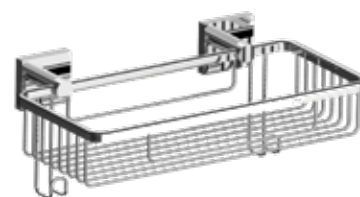

S-line badrumstillbehör

S-line

Designserie i förkromad mässing. Levereras med skruv. Montagebrickan är limbar. Lim beställs separat.

Korg stor

Produkt	Beskrivning	Mått	Art.nr
Enkelkrok	Förkromad mässing	B 50 x H 50 x D 50 mm	8740078
Dubbelkrok	Förkromad mässing	B 60 x H 60 x D 50 mm	8740079
Tandborsthållare	Förkromad mässing och frostat glas	B 70 x H 110 x D 100 mm	8740087
Tvålkopp*	Förkromad mässing och frostat glas	B 140 x H 60 x D 120 mm	8740088
Schampokorg	Förkromad mässing	B 240 x H 110 x D 140 mm	8507879
Korg stor	Förkromad mässing	B 300 x H 132 x D 170 mm	8507861
Handduksstång svängbar	Två svängbara stänger, förkromad mässing	B 450 x H 50 x D 80 mm	8740080
Handduksstång fast*	Två fasta stänger, förkromad mässing	B 300 x H 50 x D 60 mm	8740081
Handduksstång	Enkelstång, förkromad mässing	B 650 x H 50 x D 80 mm	8740082
Handduksstång dubbel	Dubbla stänger, förkromad mässing	B 650 x H 50 x D 150 mm	8740083
Glashylla	Förkromad mässing och frostat glas	B 600 x H 50 x D 120 mm	8740084
WC-pappershållare	Förkromad mässing	B 130 x H 130 x D 70 mm	8740085
Reservpappershållare	Förkromad mässing	B 50 x H 150 x D 90 mm	8740086
WC-borste med hållare	Förkromad mässing och frostat glas. Golvstående.	B 100 x H 520 x D 100 mm	8740090
Utbytesborste	Passar S-line WC-borstskäft. Vit plast.	-	901044

*Utgående modell. Kan beställas så länge lagret räcker.