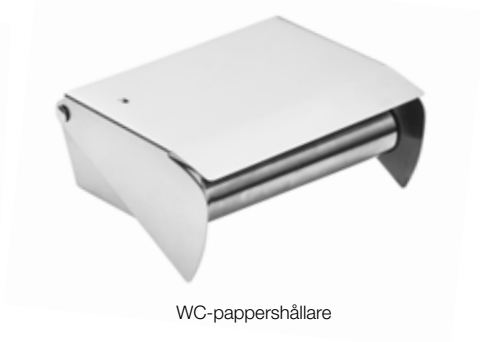

S-line badrumstillbehör
S-line

Designserie i förkromad mässing. Levereras med skruv. Montagebrickan är limbar. Lim beställs separat.

Enkelkrok

Dubbelkrok

Tandborsthållare

Tvålkopp*

Schampokorg

Handduksstång svängbar

*Utgående produkt. Kan beställas så länge lagret räcker.

Picto badrumstillbehör

Picto

Tillbehörsserie i matt, borstat rostfritt stål för limmontage utan håltagning. Fästs med självhäftande 3M-tape. Monteringsytan måste vara slät för att produkten ska kunna fästas. Skrovliga ytor och fogar i kakel lämpar sig inte för denna produkt.

Enkelkrok

Dubbelkrok

Krokrad

WC-pappershållare

WC-pappershållare

Reservpappershållare

Produkt	Beskrivning	Mått	Art.nr
Enkelkrok	Polerat rostfritt stål. Med 3M-tape.	B 45 x H 45 x D 28 mm	8920496
Dubbelkrok	Med två krokar. Polerat rostfritt stål. Med 3M-tape.	B 113 x H 45 x D 28 mm	8920497
Krokrad	Med fyra krokar. Polerat rostfritt stål. Med 3M-tape.	B 226 x H 45 x D 28 mm	8920498
WC-pappershållare	Öppen hållare. Polerat rostfritt stål. Med 3M-tape.	B 134 x H 103 x D 28 mm	8920499
WC-pappershållare	Med lock. Polerat rostfritt stål. Med 3M-tape.	B 130 x H 57 x D 113 mm	8920500
Reservpappershållare	För en WC-rulle. Polerat rostfritt stål. Med 3M-tape.	B 45 x H 163 x D 75 mm	8920501