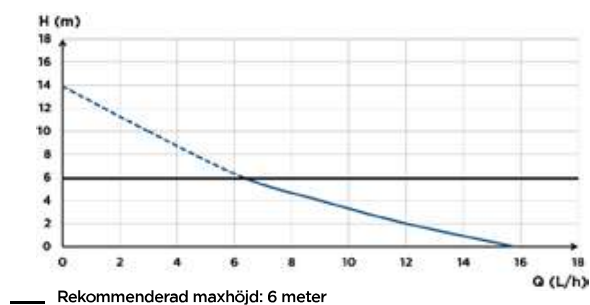

→ Inloppsdiаметer DN : 22 mm

PACKLISTA

Väggmontering, skruvöverdrag

TEKNISKA SPECIFIKATIONER

Maximal effekt för tillhörande luftkonditionering	10 kW
Antal inkast	1
Tankvolym	0.175 L
Max. temperatur på inkommande vatten:	35 °C
Max. absorberad effekt	22 W
Discharge diameter DN(int.)	8-10
Spänning / Frekvens	220-240 V / 50-60 Hz
IP-KLASS	IP24
EI-Klass	II
Ljudnivå	23 dB(A)
Identifiering och logistik:	
Vikt inkl. förpackning:	0.9 kg
EAN-kod	3308815012216
RSK	5886713

KURVA FÖR FLÖDESHASTIGHET

MÅTT