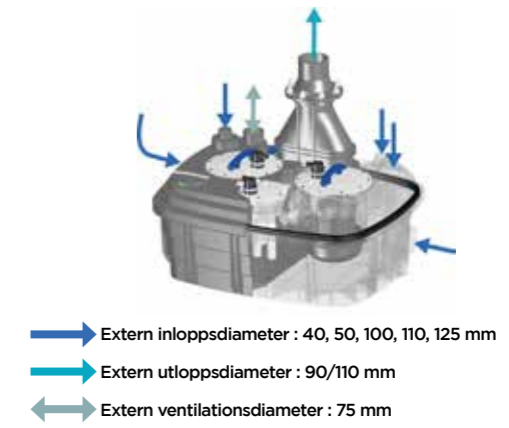

Sanicubic 2 VX

Gråvatten, avloppsvatten

Sanicubic 2 VX är en lyftstation designad för att hantera avloppsvatten från butiker, privata hem och offentliga byggnader. Den har två vortexpumpar med en fri passage på 50 mm och fem inlopp som möjliggör anslutning av flera sanitära enheter eller köksapparater. Sanicubic 2 VX finns i både enfas- och trefasversioner. Lyftstationen levereras med en fjärrstyrd kontrollbox och larm eller med en smart kontrollbox och larm.

LEVERERAS SOM STANDARD

Klassisk larmbox Trådbunden larmbox:

TILLVAL

Slice gate valve DN50 Slice gate valve DN100 Sanicubic carbon filter XL

3308815061030
DN50

3308815061023
VANNEDN100

3308815076874
FILTRECUBICXLSFA

MÅTT

FLÖDESHASTIGHETSKURVA

ANSLUTNINGAR

	Sanicubic 2 VX S	Sanicubic 2 VX S Smart	Sanicubic 2 VX T Smart
Aktiveringstyp	pneumatisk	pneumatisk	pneumatisk
Kontrolltyp	klassisk	klassisk	klassisk
Material			
Tank	PP GF	PP GF	PP GF
Pumphus	PA 12 GF	PA 12 GF	PA 12 GF
Motorhus	PA 12 GF	PA 12 GF	PA 12 GF
Impeller	PPO GF	PPO GF	PPA GF
Elektriska egenskaper			
Spänning (V)	230	230	400
Frekvens (Hz)	50-60	50-60	50-60
Tillförd effekt P1 (W)	2000	2000	3500
Uteffekt P2 (W)	1400	1400	2800
Drifttyp	S3 30 %	S3 30 %	S3 15 %
IP-KLASS	IP68	IP68	IP68
Hydraulik			
Max. Tryckhöjd (m)	13.5	13.5	16
Max. Flödes hastighet (m ³ /h)	40	40	55
Extern inloppsdiameter (mm)	40, 50, 100, 110, 125	40, 50, 100, 110, 125	40, 50, 100, 110, 125
Extern utloppsdiameter (mm)	90/110	90/110	90/110
Extern ventilationsdiameter (mm)	75	75	75
Total volym(L)	120	120	120
Användbar volym (L)	26	26	26
PÅ/AV-nivå (mm)	165/95	165/95	165/95
Larmnivå (mm)	235	235	235
Partikkelstorlek (mm)	50	50	50
Max. tillåten pumpad vätsketemperatur (5 min)	70 °C	70 °C	70 °C
Typ av impeller	vortex	vortex	vortex
Identifiering och logistik			
Paketvikt (kg)	101	101	102
EAN-kod	3308815063140	3308815076171	3308815076188
Produktkod	CUBIC2XLVX	CUBIC2XLVXSMART	CUBIC2XLVXTRISMART