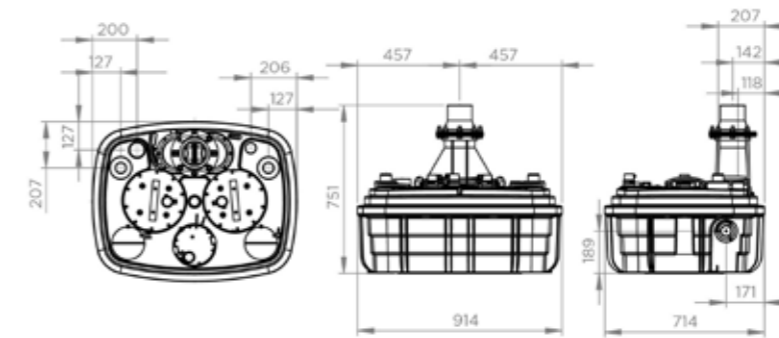

LEVERERAS SOM STANDARD

Klassisk larmbox Trådbunden larmbox:

TILLVAL

Slice gate valve DN50 Slice gate valve DN100 Sanicubic carbon filter XL

3308815061030
DN50

3308815061023
VANNEDN100

3308815076874
FILTRECUBICXLSFA

MÅTT

FLÖDESHASTIGHETSKURVA

ANSLUTNINGAR

	Sanicubic 2 VX S	Sanicubic 2 VX S Smart	Sanicubic 2 VX T Smart
Aktiveringstyp	pneumatisk	pneumatisk	pneumatisk
Kontrolltyp	klassisk	klassisk	klassisk
Material			
Tank	PP GF	PP GF	PP GF
Pumphus	PA 12 GF	PA 12 GF	PA 12 GF
Motorhus	PA 12 GF	PA 12 GF	PA 12 GF
Impeller	PPO GF	PPO GF	PPA GF
Elektriska egenskaper			
Spänning (V)	230	230	400
Frekvens (Hz)	50-60	50-60	50-60
Tillförd effekt P1 (W)	2000	2000	3500
Uteffekt P2 (W)	1400	1400	2800
Drifttyp	S3 30 %	S3 30 %	S3 15 %
IP-KLASS	IP68	IP68	IP68
Hydraulik			
Max. Tryckhöjd (m)	13.5	13.5	16
Max. Flödes hastighet (m ³ /h)	40	40	55
Extern inloppsdiameter (mm)	40, 50, 100, 110, 125	40, 50, 100, 110, 125	40, 50, 100, 110, 125
Extern utloppsdiameter (mm)	90/110	90/110	90/110
Extern ventilationsdiameter (mm)	75	75	75
Total volym(L)	120	120	120
Användbar volym (L)	26	26	26
PÅ/AV-nivå (mm)	165/95	165/95	165/95
Larmnivå (mm)	235	235	235
Partikkelstorlek (mm)	50	50	50
Max. tillåten pumpad vätsketemperatur (5 min)	70 °C	70 °C	70 °C
Typ av impeller	vortex	vortex	vortex
Identifiering och logistik			
Paketvikt (kg)	101	101	102
EAN-kod	3308815063140	3308815076171	3308815076188
Produktkod	CUBIC2XLVX	CUBIC2XLVXSMART	CUBIC2XLVXTRISMART