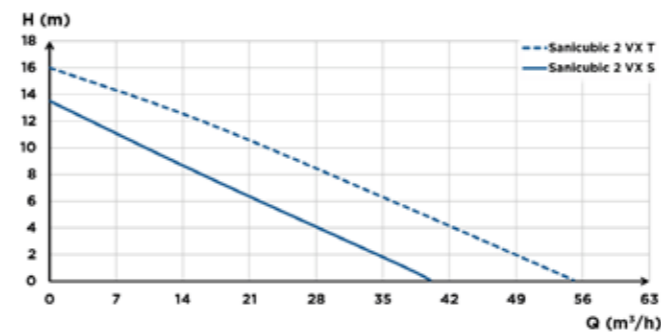

PRESTANDA

- Max. Tryckhöjd (Q0) : 16 m
- Max. Flödes hastighet : 55 m³/h

PRODUKTFÖRDELAR

- Golvstående för enkel installation
- Lättillgänglig för underhåll
- 5 inlopp, varav 2 är sidoinlopp
- 2 vortexpumpar
- Finns i enfas eller trefas
- Växelsv motordrift

MÅTT

FLÖDESHASTIGHETSKURVA

ANSLUTNINGAR

	Sanicubic 2 VX S	Sanicubic 2 VX S Smart	Sanicubic 2 VX T Smart
Aktiveringstyp	pneumatisk	pneumatisk	pneumatisk
Kontrolltyp	klassisk	klassisk	klassisk
Material			
Tank	PP GF	PP GF	PP GF
Pumphus	PA 12 GF	PA 12 GF	PA 12 GF
Motorhus	PA 12 GF	PA 12 GF	PA 12 GF
Impeller	PPO GF	PPO GF	PPA GF
Elektriska egenskaper			
Spänning (V)	230	230	400
Frekvens (Hz)	50-60	50-60	50-60
Tillförd effekt P1 (W)	2000	2000	3500
Uteffekt P2 (W)	1400	1400	2800
Drifttyp	S3 30 %	S3 30 %	S3 15 %
IP-KLASS	IP68	IP68	IP68
Hydraulik			
Max. Tryckhöjd (m)	13.5	13.5	16
Max. Flödes hastighet (m ³ /h)	40	40	55
Extern inloppsdiameter (mm)	40, 50, 100, 110, 125	40, 50, 100, 110, 125	40, 50, 100, 110, 125
Extern utloppsdiameter (mm)	90/110	90/110	90/110
Extern ventilationsdiameter (mm)	75	75	75
Total volym(L)	120	120	120
Användbar volym (L)	26	26	26
PÅ/AV-nivå (mm)	165/95	165/95	165/95
Larmnivå (mm)	235	235	235
Partikkelstorlek (mm)	50	50	50
Max. tillåten pumpad vätsketemperatur (5 min)	70 °C	70 °C	70 °C
Typ av impeller	vortex	vortex	vortex
Identifiering och logistik			
Paketvikt (kg)	101	101	102
EAN-kod	3308815063140	3308815076171	3308815076188
Produktkod	CUBIC2XLVX	CUBIC2XLVXSMART	CUBIC2XLVXTRISMART