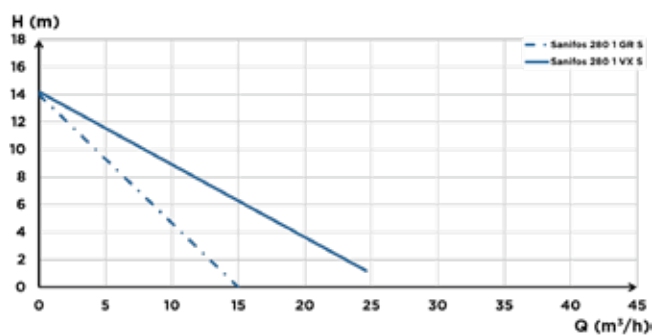

PRESTANDA

- Max. Tryckhöjd (Q0) : 14 m
- Max. Flödes hastighet : 26 m³/h

PRODUKTFÖRDELAR

- Enkel installation: förmonterade element
- Variabel luftflödes hastighet: 3 borrzoner
- 2 pumpversioner: skärande eller virvelhjul
- Automatisk drift
- Självrengörande tankbotten
- Backventiler och avstängningsventiler ingår

ANSLUTNINGAR

- External inloppsdiаметer : 50, 100 mm
- Utloppsdiаметer ext. : 50 mm (GR), 63 mm (VX)
- Ext. ventilationsdiаметer : 75 mm

| | Sanifos 280 1 GR S | Sanifos 280 1 VX S |
|---|--------------------|--------------------|
| Aktiveringstyp | flottör | flottör |
| Antal pumpar | 1 | 1 |
| Material | | |
| Tank | PE | PE |
| Rör | PVC | PVC |
| Elektriska egenskaper | | |
| Pumpens specifikationer | | |
| Hydrauliik | | |
| Max. Tryckhöjd (Q0) (m) | 14 | 13 |
| Max. Flödes hastighet (m ³ /h) | 15 | 26 |
| Inloppsdiаметer ext. (mm) | 50, 100 | 50, 100 |
| Utloppsdiаметer ext. (mm) | 50 | 63 |
| Ext. ventilationsdiаметer (mm) | 75 | 75 |
| Total volym (L) | 280 | 280 |
| Partikelstorlek (mm) | - | 50 |
| Maximal tillåten vätsketemperatur (5 min) | 70 °C | 70 °C |
| FEA min. | 180 | 180 |
| FEA max. | 585 | 585 |
| Typ av impeller | Pro X K2 grinder | Pro X K2 grinder |
| Identifiering och logistik | | |
| Paketvikt (kg) | 55 | 55 |
| EAN-kod | 3308815083117 | 3308815081304 |
| Produktkod | SANIFOS280GRS | SANIFOS280VORTEX |