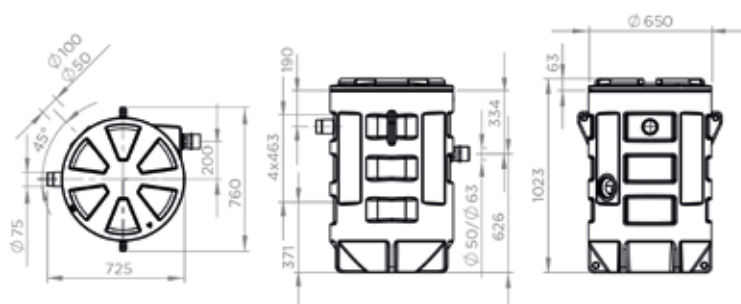

MÅTT

FLÖDESHASTIGHETSKURVA

ANSLUTNINGAR

- External inloppsdiаметer : 50, 100 mm
- Utloppsdiаметer ext. : 50 mm (GR), 63 mm (VX)
- Ext. ventilationsdiаметer : 75 mm

	Sanifos 280 1 GR S	Sanifos 280 1 VX S
Aktiveringstyp	flottör	flottör
Antal pumpar	1	1
Material		
Tank	PE	PE
Rör	PVC	PVC
Elektriska egenskaper		
Pumpens specifikationer		
Hydrauliik		
Max. Tryckhöjd (Q0) (m)	14	13
Max. Flödes hastighet (m³/h)	15	26
Inloppsdiаметer ext. (mm)	50, 100	50, 100
Utloppsdiаметer ext. (mm)	50	63
Ext. ventilationsdiаметer (mm)	75	75
Total volym (L)	280	280
Partikelstorlek (mm)	-	50
Maximal tillåten vätsketemperatur (5 min)	70 °C	70 °C
FEA min.	180	180
FEA max.	585	585
Typ av impeller	Pro X K2 grinder	Pro X K2 grinder
Identifiering och logistik		
Paketvikt (kg)	55	55
EAN-kod	3308815083117	3308815081304
Produktkod	SANIFOS280GRS	SANIFOS280VORTEX