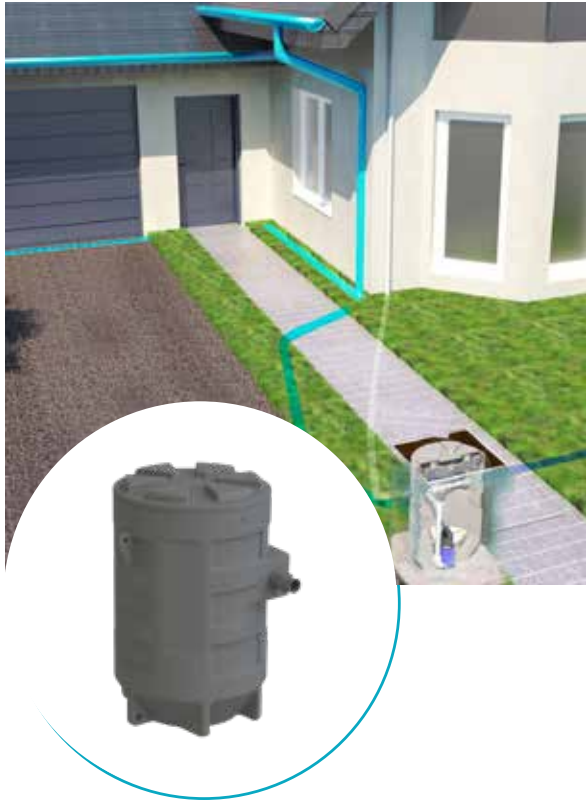

# Sanifos 280

## Gråvatten, regngvatten, vatten efter behandling

Sanifos 280 är en gråvattenpumpstation designad för att lyfta avloppsvatten från ett större hushåll: WC, handfat, tvättmaskin etc. Den består av en 280-liters tank och en pump med flottörbrytare. Den finns i 2 olika pumpversioner: kvarn med Pro X K2-teknologi eller virvelhjul. Sanifos 280 levereras med eget rörsystem med avstängningsventil och backventil, och tankens botten är självrengörande. En förlängning på 30 cm finns som tillval.

### PRODUKTFÖRDELAR

- Enkel installation: förmonterade element
- Variabel AEF: 3 borrzoner
- Automatisk drift
- Självrengörande tankbotten
- Dräneringsventiler och avstängningsventiler ingår