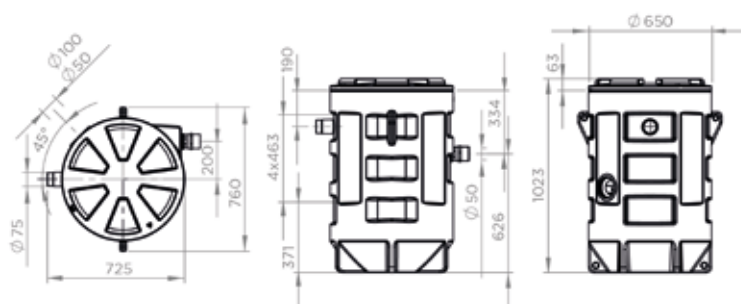

MÅTT

FLÖDESHASTIGHETSKURVA

ANSLUTNINGAR

External inloppsdiameter : 50, 100 mm

Utloppsdiameter ext. : 50 mm

Ext. ventilationdiameter : 75 mm

	Sanifos 280 ZPK 40 A	Sanifos 280 Steel
Aktiveringstyp	flottör	flottör
Antal pumpar	1	1
Material		
Tank	PE	PE
Pipework	PVC	PVC
Elektriska egenskaper		
Pumpens specifikationer		
Hydraulics		
Max tryckhöjd (Q0) (m)	10	7
Max. flödes hastighet (m³/h)	13	9
External inloppsdiameter (mm)	50, 100	50, 100
Utloppsdiameter ext. (mm)	50	50
Ext. ventilationdiameter (mm)	75	75
Total volume (L)	280	280
Particle size (mm)	30	10
Maximal tillåten vätsketemperatur (5 min)	90 °C	70 °C
FEA min.	180	180
FEA max.	550	550
Type of impeller	multi-channel	multi-channel
Identifiering och logistik		
Paketvikt (kg)	48.6	46.5
EAN-kod	3308815085968	3308815085975
Produktkod	SANIFOS2801SUB-002	SANIFOS2801STEEL-001