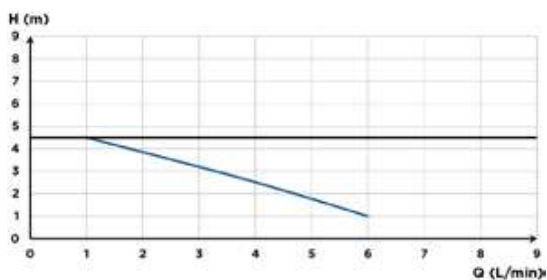

Sanicondens Clim Maxi

4.5 m
50 m

PRODUKTFÖRDELAR

- Kompakt lösning
- 180° vändbar monteringsplatta
- Möjlig upphängd installation
- Återställning av flera kassetter eller kylda montrar

ANSLUTNINGAR

← Intern utloppsdiаметer: 10 mm

→ Inloppsdiаметer DN: 28,32 mm

PACKLISTA

Strömkabel och tankanslutning

KURVA FÖR FLÖDESHASTIGHET

— Rekommenderad maxhöjd: 4,5 meter

TEKNISKA SPECIFIKATIONER

Maximal effekt för tillhörande luftkonditionering	30 kW
Antal inkast	2
Inloppsdiаметer DN	28, 32
Utloppsdiаметer (int.)	10 mm
Tankvolym	1 L
Max. temperatur på inkommande vatten:	80 °C (S3 15 %)
Spänning / Frekvens	220-240 V / 50-60 Hz
Max. power consumption	60 W
Max. absorberad ström	0.52 A
IP-KLASS	IP24
El-Klass	I
Ljudnivå	< 45 dB(A)
Identifiering och logistik:	
Vikt inkl. förpackning:	2 kg
EAN-kod	3308815090108
RSK	5892000